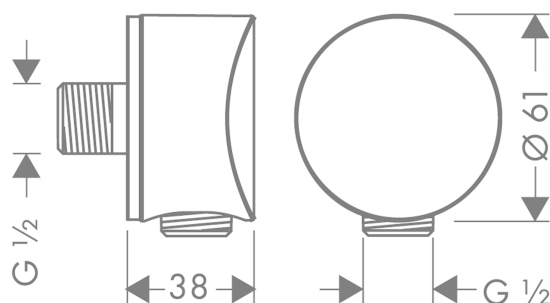

FixFit**Шланговое подсоединение S с клапаном обратного тока**: хром Артикулный номер: **26453000****Описание****Характеристики**

- внутренняя часть из пластика
- защита от обратного тока воды
- вид соединения: 1/2"
- материал крышки: пластик

Продукт**Чертеж**

FixFit**Шланговое подсоединение S с клапаном обратного тока**: хром Артикульный номер: **26453000****Покомпонентное изображение**

Год выпуска: >08/14

FixFit**Шланговое подсоединение S с клапаном обратного тока**: хром Артикулный номер: **26453000****Перечень запасных частей**

Год выпуска: >08/14

Позиция	Описание	Артикулный номер	PC	PU
1	support element	98557000	-	1
2	set of non return valves DW 15	94074000	-	1