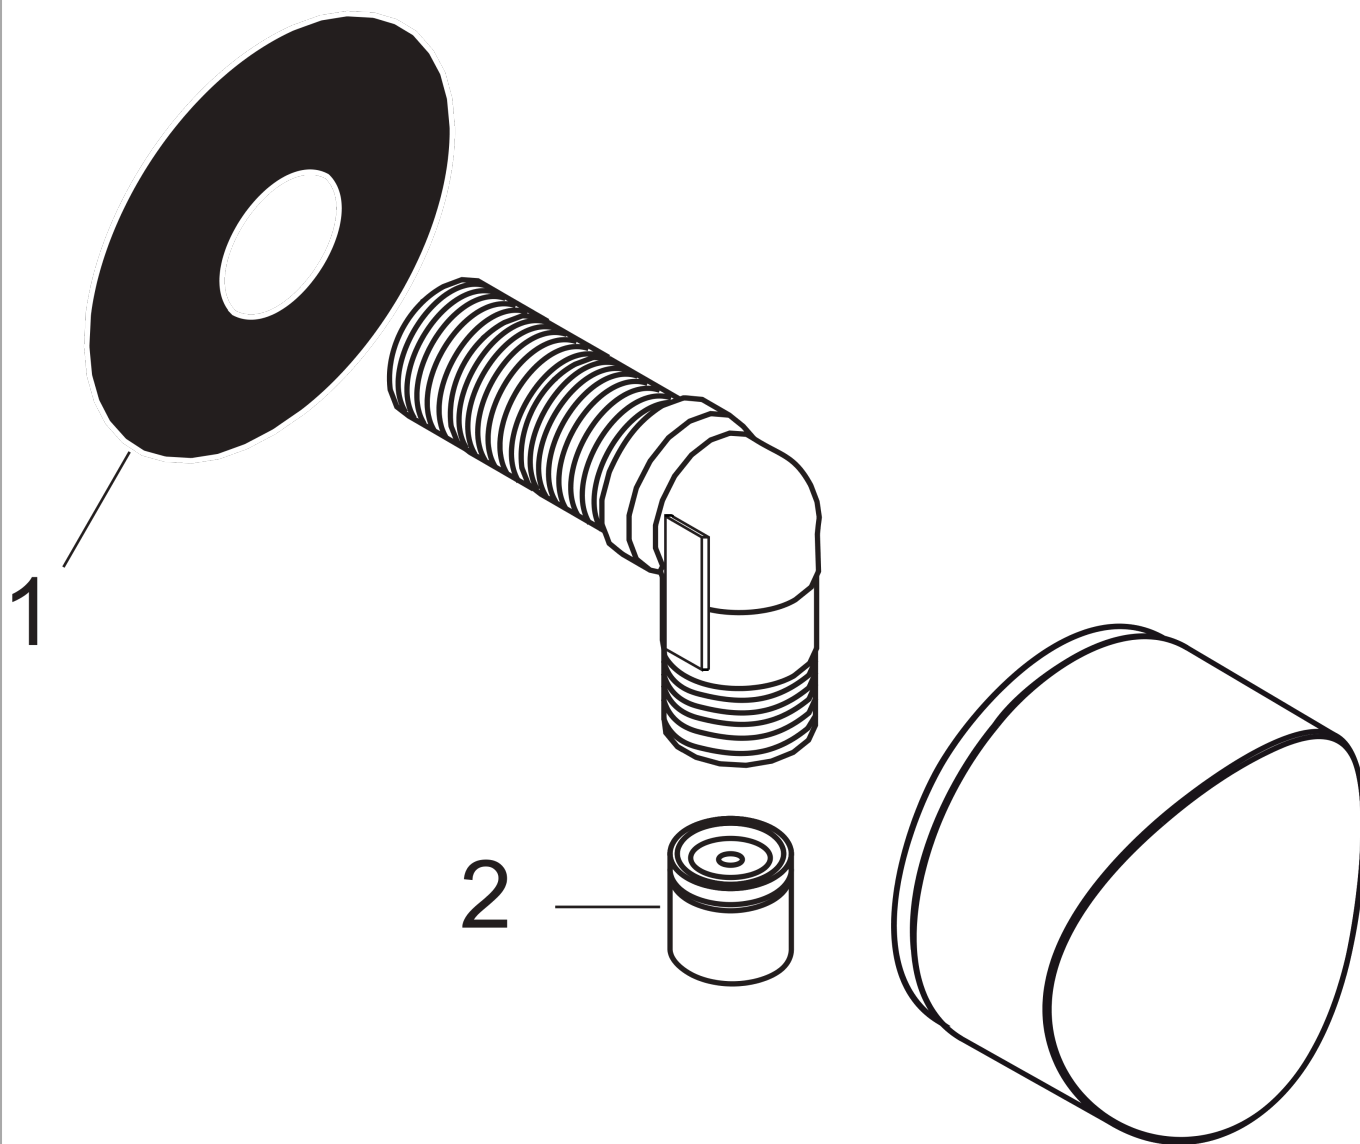

FixFit**Шланговое подсоединение S с клапаном обратного тока**: хром Артикулный номер: **26453000****Описание****Характеристики**

- внутренняя часть из пластика
- защита от обратного тока воды
- вид соединения: 1/2"
- материал крышки: пластик

Продукт**Чертеж**

FixFit**Шланговое подсоединение S с клапаном обратного тока**: хром Артикульный номер: **26453000****Покомпонентное изображение**

Год выпуска: >08/14

FixFit**Шланговое подсоединение S с клапаном обратного тока**: хром Артикулный номер: **26453000****Перечень запасных частей**

Год выпуска: >08/14

Позиция	Описание	Артикулный номер	PC	PU
1	support element	98557000	-	1
2	set of non return valves DW 15	94074000	-	1