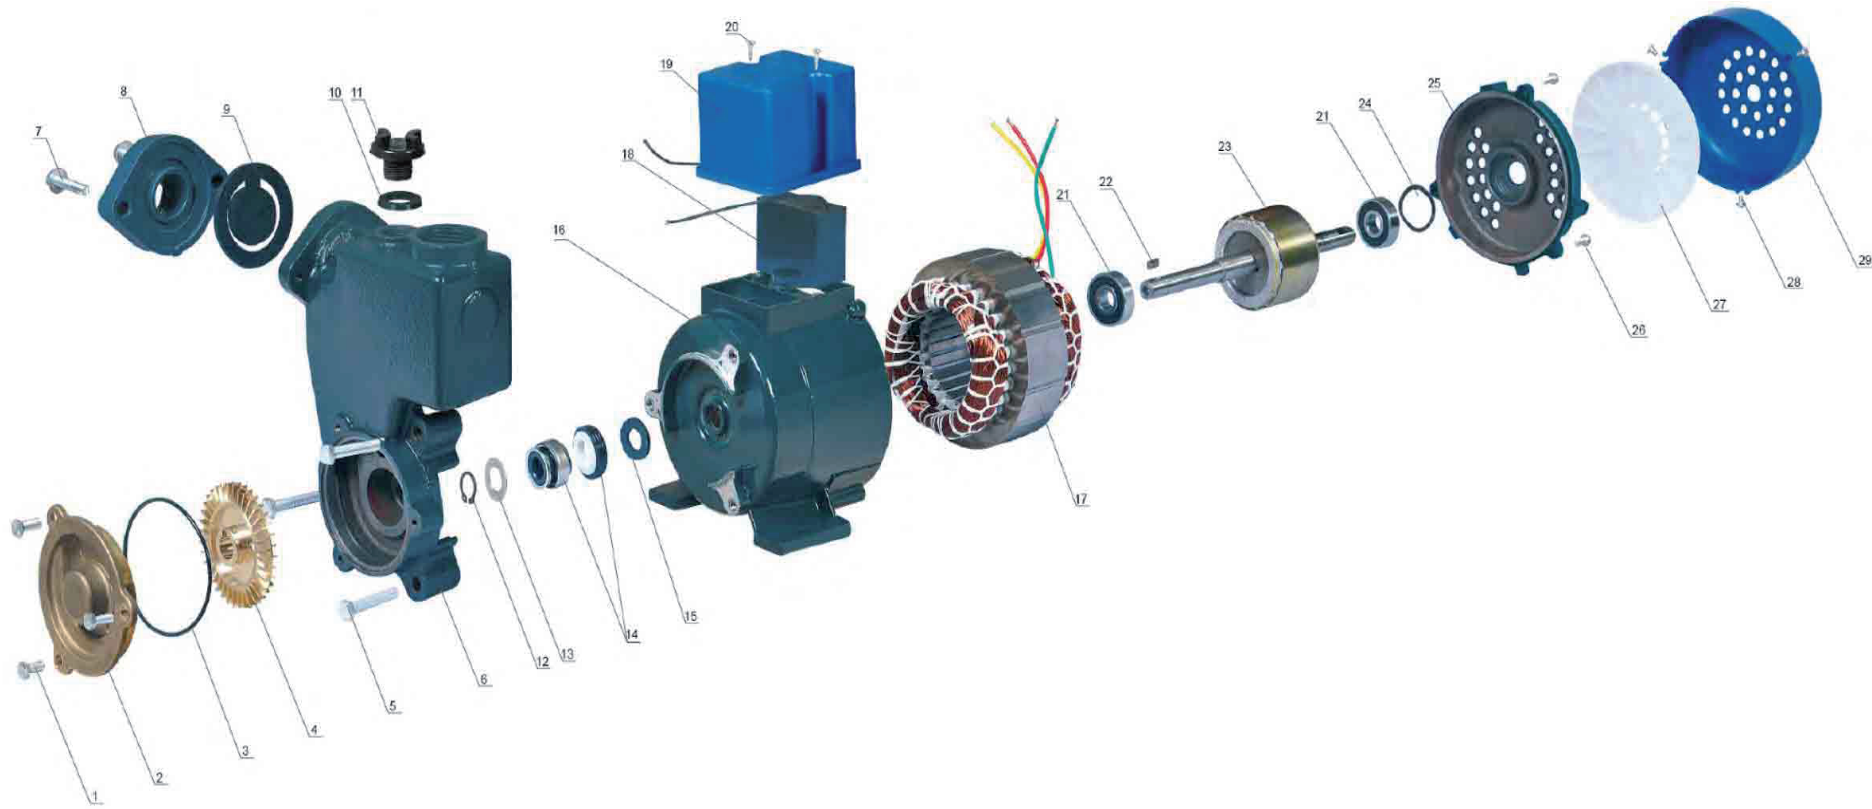

Автоматический насос «Калибр АВН-200 (Aqua Line)»

**Автоматический насос
«Калибр АВН-200 (Aqua Line)»**

Поз.	Наименование	Артикул	Поз.	Наименование	Артикул
1	Пробка сливная М6	ABH200(EL).01	16	Статор в сборе	У07269
2	Крышка крыльчатки (латунная)	ABH200(EL).02	17		
2-1	Пробка сливная М6	ABH200(EL).02-2	18	Конденсатор 8 мкФ/450В (СВВ60) (ф32мм, h=54мм, провода)	У02263
3	Кольцо резиновое Ø67*2	У07276	19	Крышка конденсатора	У07270
4	Крыльчатка Ø12*59; h=11,5 мм	У07275	20	Винт	ABH200(EL).20
5	Винт	ABH200(EL).05	21	Подшипник 6201RS	У00034
6	Корпус насоса (без проставочного кольца)	ABH200(EL).06	22	Шпонка	ABH200(EL).22
7	Винт	ABH200(EL).07	23	Якорь L=204мм, Øвал.=11,5мм, Øобм.=57,5*47,5 мм	У07271
8	Фланец	У07272	24	Кольцо волнистое	ABH200(EL).24
9	Клапан обратный	У07274	25	Крышка статора	ABH200(EL).25
10	Кольцо резиновое Ø20*3	У07277	26	Винт	ABH200(EL).26
11	Пробка резьбовая	У07273	27	Вентилятор	ABH200(EL).27
12	Кольцо стопорное	ABH200(EL).12	28	Винт	ABH200(EL).28
13	Шайба	ABH200(EL).13	29	Крышка вентилятора	ABH200(EL).29
14	Сальник пружинный 301-12Р + кольцо керам. 13*26*8 (комплект)	У00625	n/a	Ресивер	У02802
15	Сальник резиновый	У07233	n/a	Реле давления	У02244