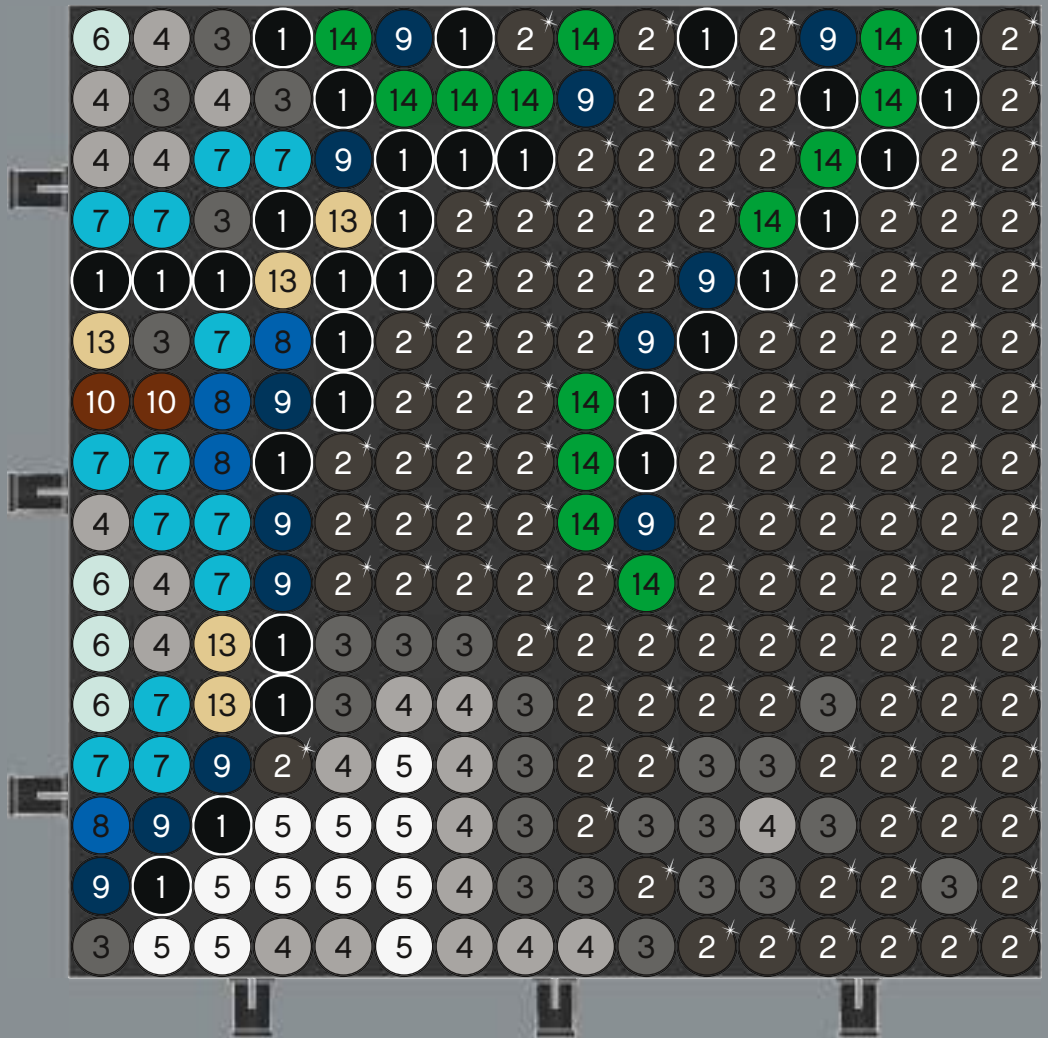

Consejo: Antes de empezar, organiza tu paleta de colores y ordena las cubiertas en recipientes pequeños para no perderte entre los números y colores.

A

B

C

A

B

C

24x