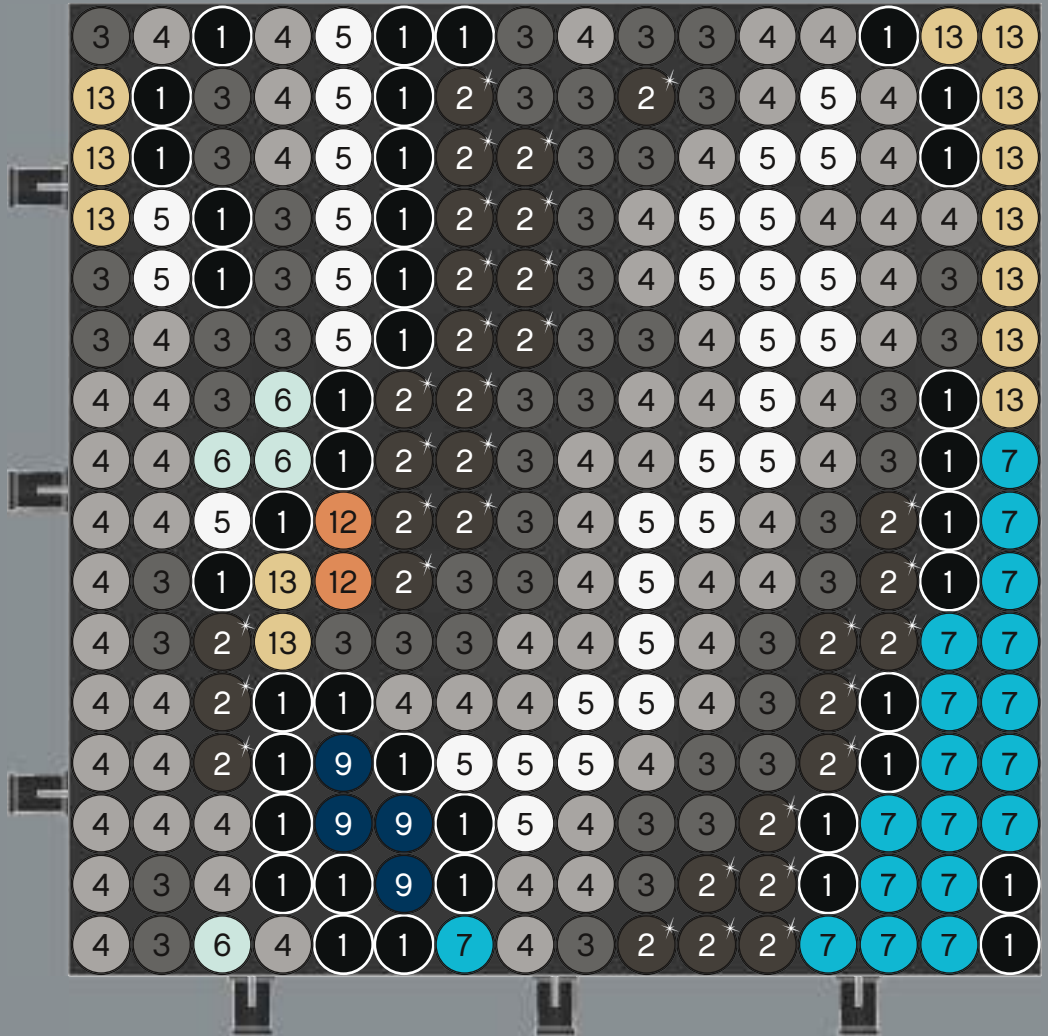

Consejo: Antes de empezar, organiza tu paleta de colores y ordena las cubiertas en recipientes pequeños para no perderte entre los números y colores.

A

B

C

A

B

C

24x