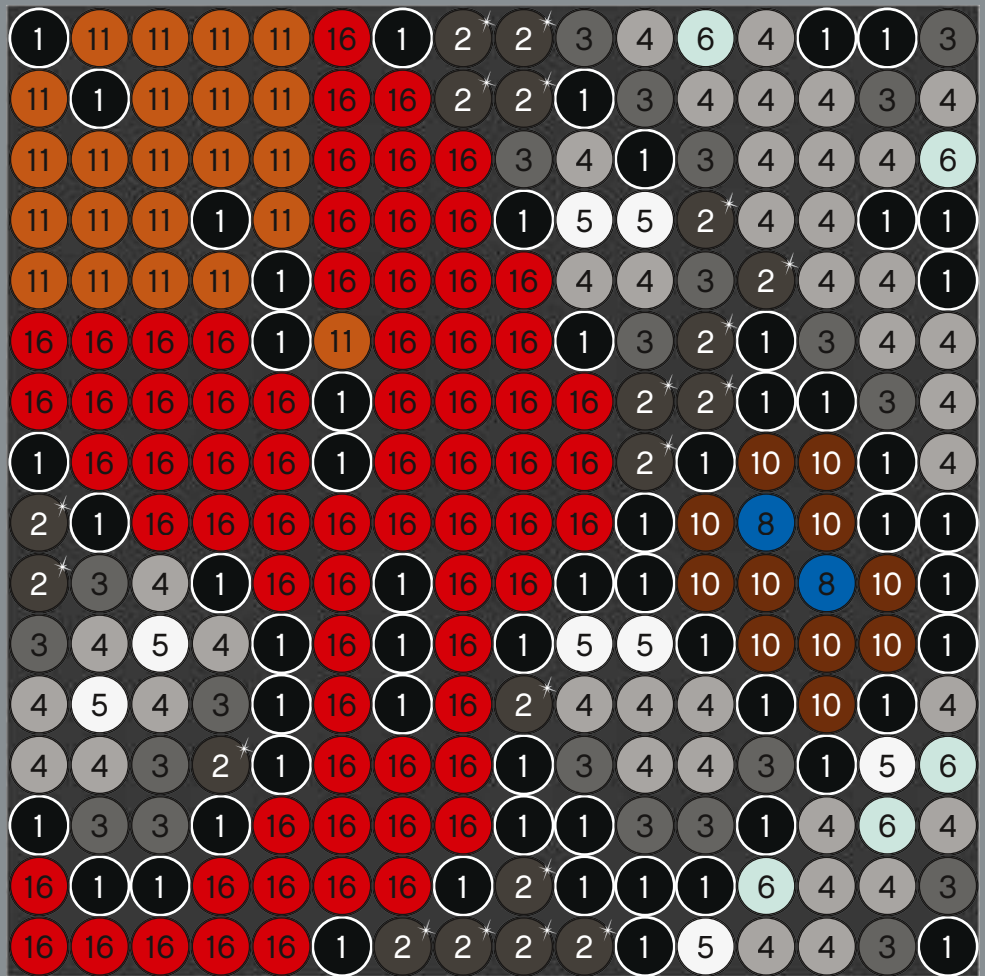

Consejo: Antes de empezar, organiza tu paleta de colores y ordena las cubiertas en recipientes pequeños para no perderte entre los números y colores.

A

B

C

A

B

C

24x