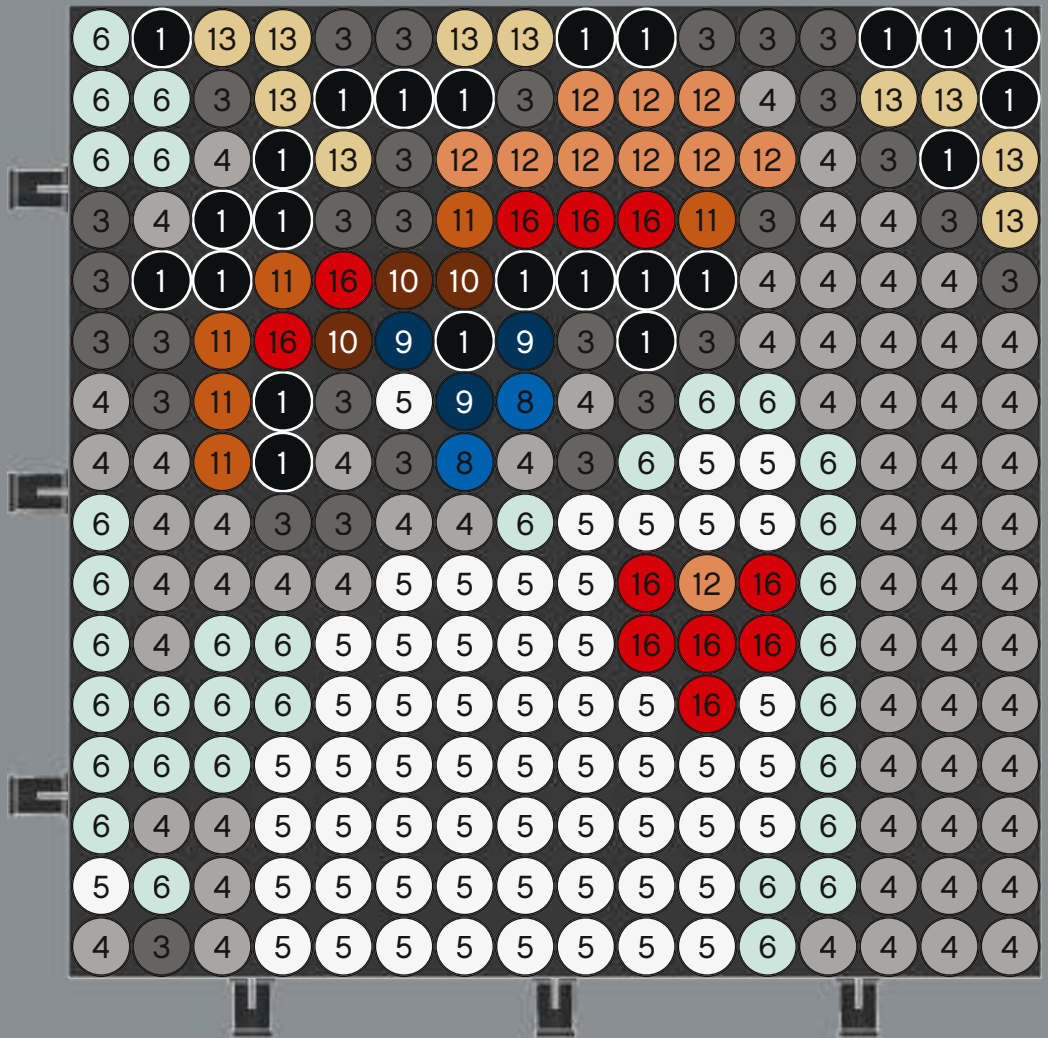

Consejo: Antes de empezar, organiza tu paleta de colores y ordena las cubiertas en recipientes pequeños para no perderte entre los números y colores.

A

B

C

A

B

C

24x