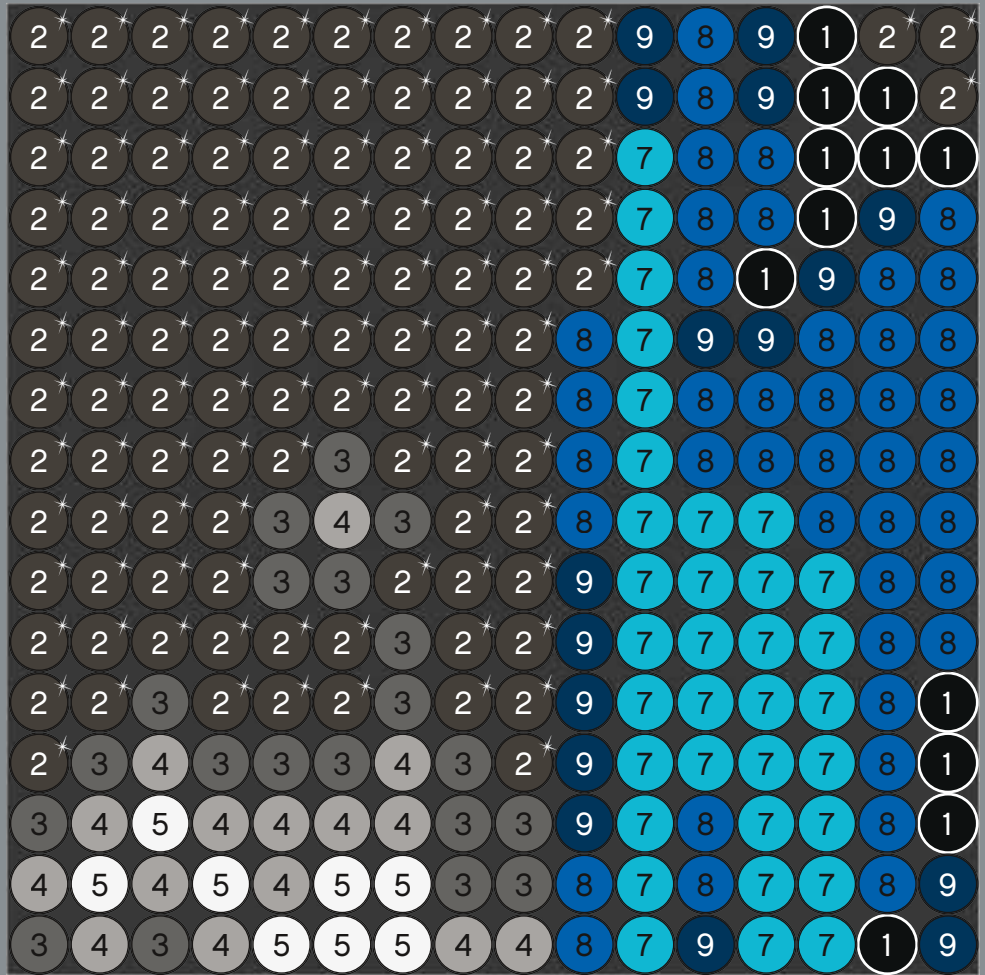

Consejo: Antes de empezar, organiza tu paleta de colores y ordena las cubiertas en recipientes pequeños para no perderte entre los números y colores.

A

B

C

A

B

C

24x