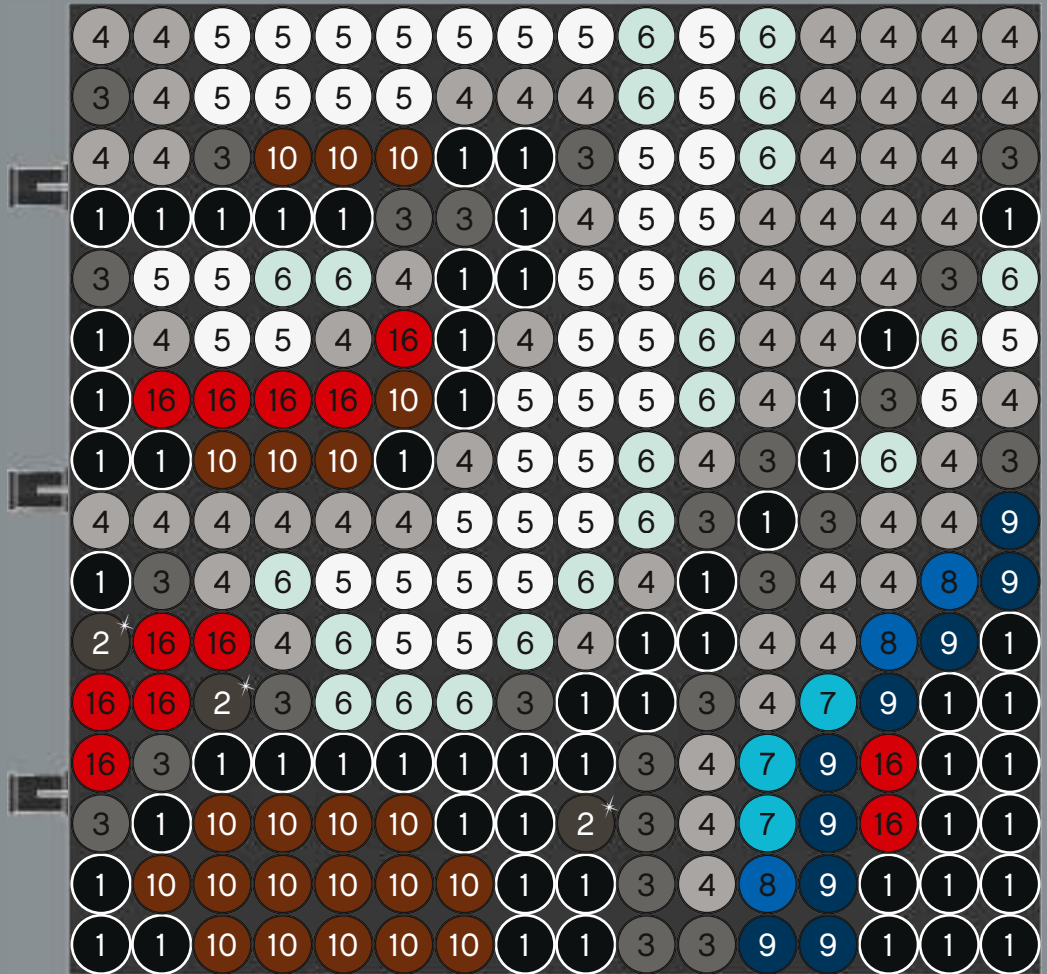

Consejo: Antes de empezar, organiza tu paleta de colores y ordena las cubiertas en recipientes pequeños para no perderte entre los números y colores.

A

B

C

A

B

C

24x