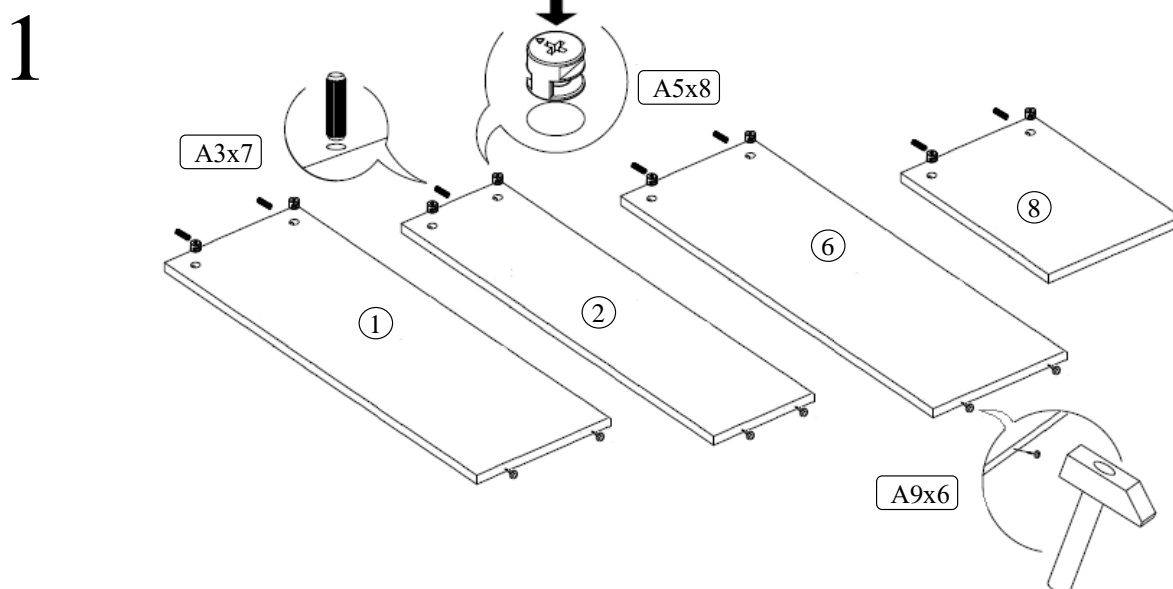

ВАРИАНТЫ УСТАНОВКИ СТОЛА