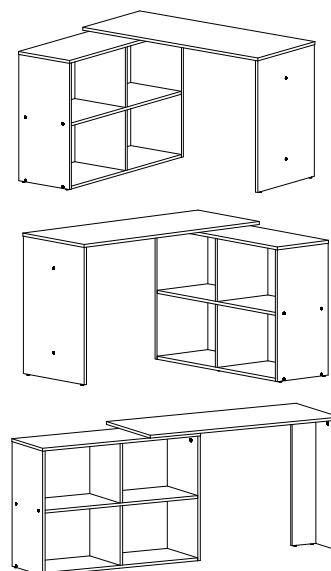

Наименование детали	Размер	Количество	№
Бок стола	730x496	1	1
Стойка стола	730x150	1	2
Столешница	1200x500	1	3
Низ тумбы	966x346	1	4
Верх тумбы	1000x350	1	5
Бок тумбы	700x348	2	6
Полка тумбы	966x346	1	7
Стойка тумбы	334x346	2	8

### ВАРИАНТЫ УСТАНОВКИ СТОЛА

2

3

4

5

6

7