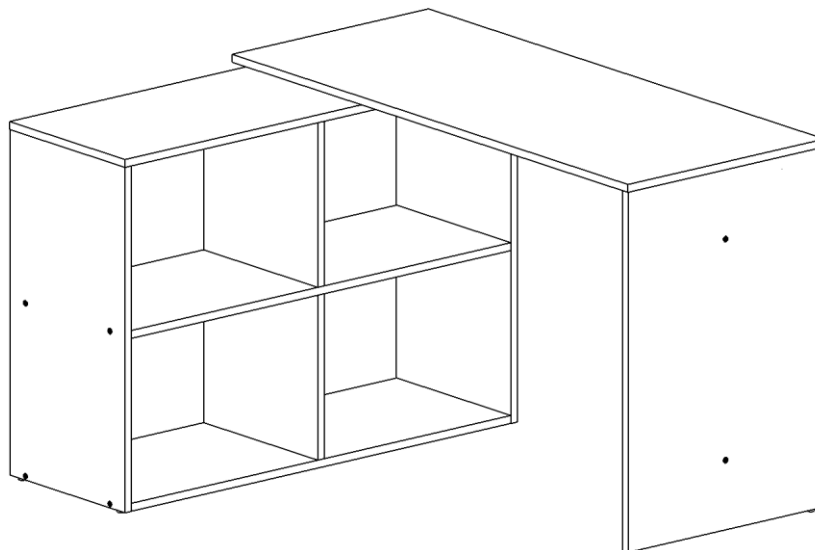

**HTH**  
**MIO TESORO**

Наименование товара:  
**Стол письменный**  
**MIO TESORO**  
**Велия "СМ-01"**

Изготовитель гарантирует соответствие мебели требованиям ГОСТ 16371-2014 "Мебель. Общие технические условия", соответствие требованиям Технического регламента Таможенного союза "О безопасности мебельной продукции" (ТР ТС 025/2012) при соблюдении условий транспортировки, хранения, сборки и эксплуатации.

Наименование детали	Размер	Количество	№
Бок стола	730x496	1	1
Стойка стола	730x150	1	2
Столешница	1200x500	1	3
Низ тумбы	966x346	1	4
Верх тумбы	1000x350	1	5
Бок тумбы	700x348	2	6
Полка тумбы	966x346	1	7
Стойка тумбы	334x346	2	8