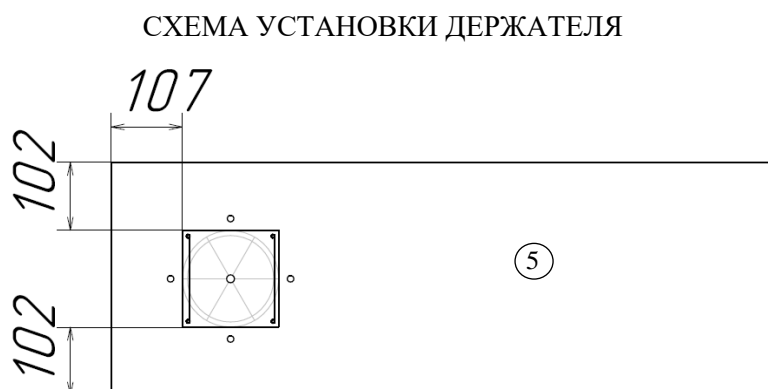

ВАРИАНТЫ УСТАНОВКИ СТОЛА