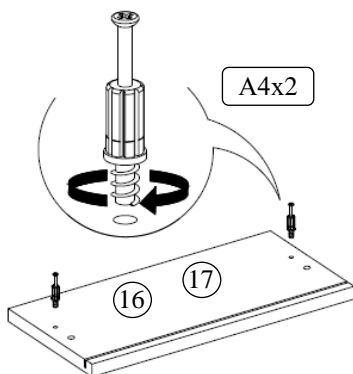

Наименование детали	Размер	Количество	№
Бок правый	714x594	1	1
Бок левый	714x594	1	2
Низ	387x595	1	3
Царга	697x200	1	4
Нога левая	730x594	1	5
Столешница	1100x600	1	6
Стенка задняя	729x381	1	7
Дверь	347x594	1	8
Полка	351x573	1	9
Боковина ящика правая	400x66	2	10
Боковина ящика левая	400x66	2	11
Панель ящика задняя	640x66	1	12
Панель ящика тумбы задняя	294x66	1	13
Дно ящика	406x670	1	14
Дно ящика тумбы	406x324	1	15
Фасад ящика	693x90	1	16
Фасад ящика тумбы	347x90	1	17

СХЕМА СБОРКИ РОЛИКОВЫХ НАПРАВЛЯЮЩИХ

1

2

3

4

5

6

7

8

A5x2
A6x2

9

10

A7x8

11

12

13