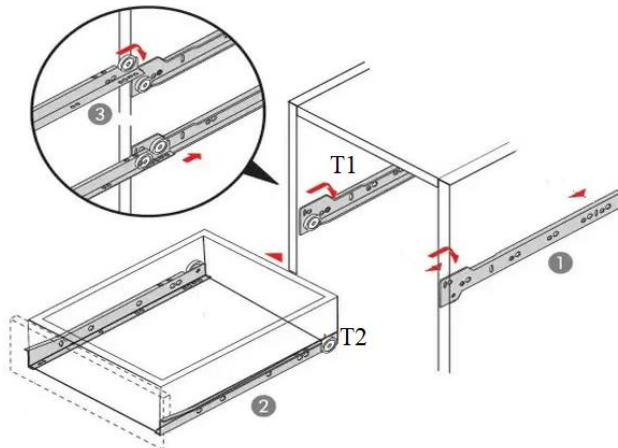

СХЕМА СБОРКИ РОЛИКОВЫХ НАПРАВЛЯЮЩИХ