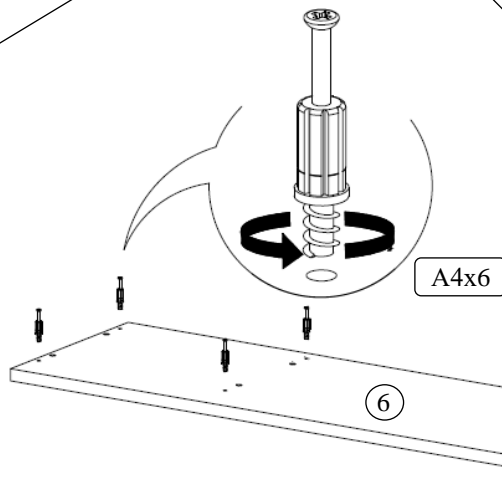

Наименование детали	Размер	Количество	№
Бок правый	714x594	1	1
Бок левый	714x594	1	2
Низ	387x595	1	3
Царга	697x200	1	4
Нога левая	730x594	1	5
Столешница	1100x600	1	6
Стенка задняя	729x381	1	7
Дверь	347x594	1	8
Полка	351x573	1	9
Боковина ящика правая	400x66	2	10
Боковина ящика левая	400x66	2	11
Панель ящика задняя	640x66	1	12
Панель ящика тумбы задняя	294x66	1	13
Дно ящика	406x670	1	14
Дно ящика тумбы	406x324	1	15
Фасад ящика	693x90	1	16
Фасад ящика тумбы	347x90	1	17

СХЕМА СБОРКИ РОЛИКОВЫХ НАПРАВЛЯЮЩИХ

1

2

3

4

5

6

7

8

A5x2
A6x2

9

10

A7x8

11

12

13