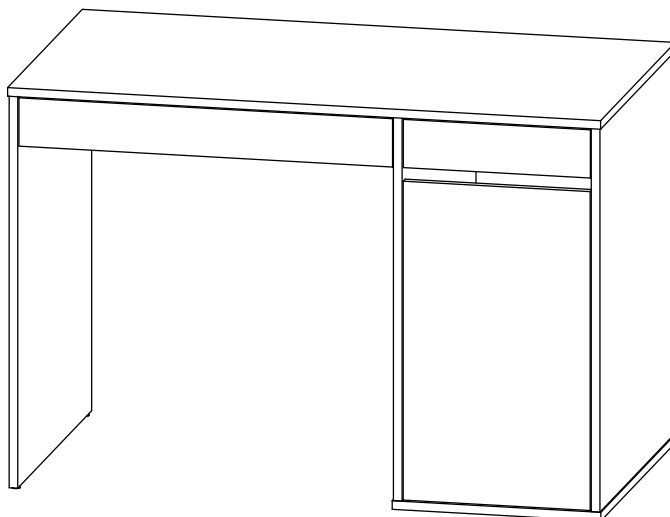

КТН
MIO TESORO

Наименование товара:
Стол письменный
MIO TESORO
Велия "МВ-02П"

Изготовитель гарантирует соответствие мебели требованиям ГОСТ 16371-2014 "Мебель. Общие технические условия", соответствие требованиям Технического регламента Таможенного союза "О безопасности мебельной продукции" (ТР ТС 025/2012) при соблюдении условий транспортировки, хранения, сборки и эксплуатации.

Наименование детали	Размер	Количество	№
Бок правый	714x594	1	1
Бок левый	714x594	1	2
Низ	387x595	1	3
Царга	697x200	1	4
Нога левая	730x594	1	5
Столешница	1100x600	1	6
Стенка задняя	729x381	1	7
Дверь	347x594	1	8
Полка	351x573	1	9
Боковина ящика правая	400x66	2	10
Боковина ящика левая	400x66	2	11
Панель ящика задняя	640x66	1	12
Панель ящика тумбы задняя	294x66	1	13
Дно ящика	406x670	1	14
Дно ящика тумбы	406x324	1	15
Фасад ящика	693x90	1	16
Фасад ящика тумбы	347x90	1	17