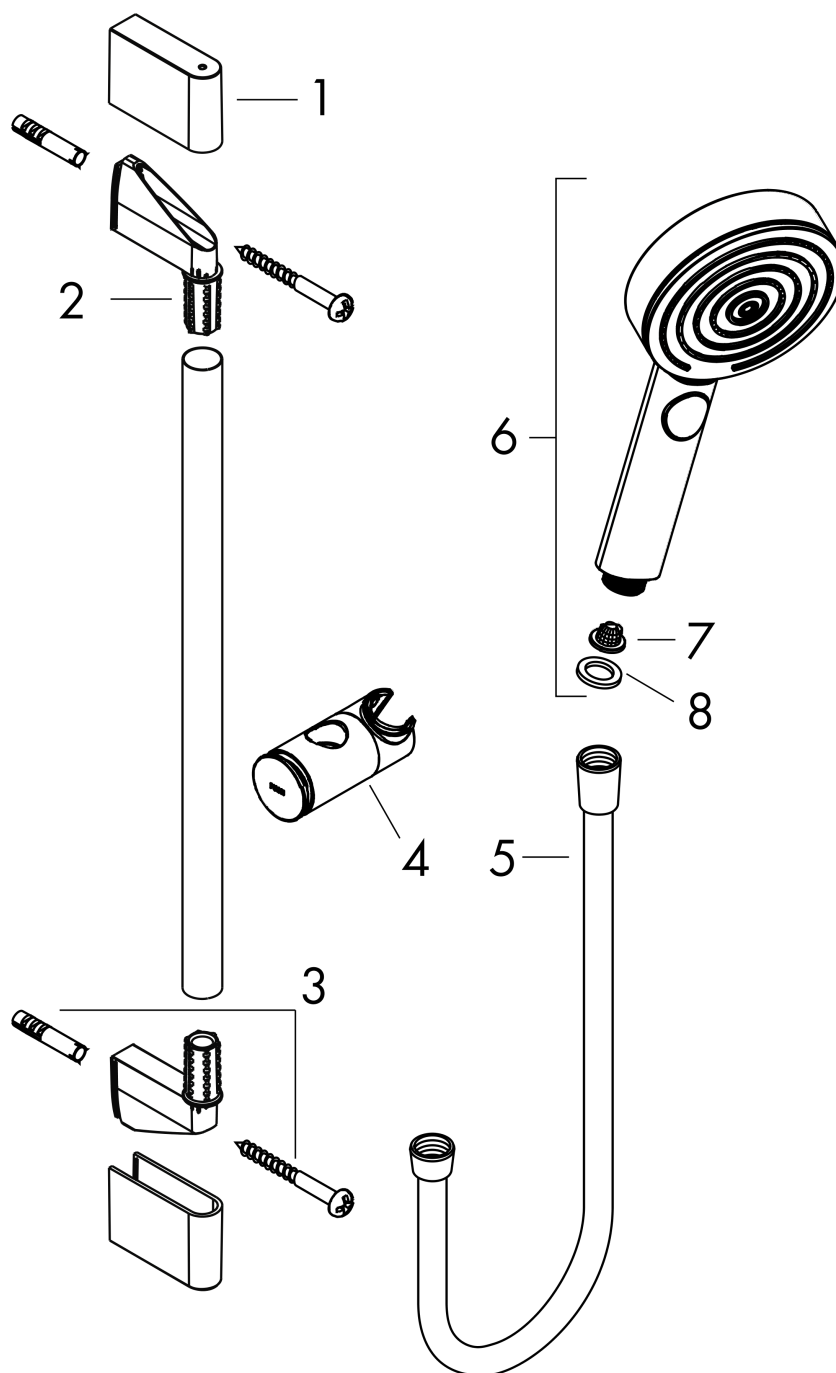

Pulsify Select S
Душевой набор 105 3jet Relaxation со штангой 90 см
Поверхность: **хром**   Артикульный номер: **24170000**

Покомпонентное изображение

Год выпуска: >06/21

Pulsify Select S

Душевой набор 105 3jet Relaxation со штангой 90 см

Поверхность: хром Артикулный номер: 24170000

Перечень запасных частей

Год выпуска: >06/21

Позиция	Описание	Артикулный номер	PC	PU
1	cover	95217000	-	1
2	wall support	95218000	-	1
3	mounting set	96179000	-	1
4	support, assy	93517000	-	1
5	shower hose Isiflex'B 1,60 m	28276000	-	1
6	-	24110000	-	1
7	filter	92672000	-	1
8	seal	98058000	-	1
a	tile-matching-disk 7 mm	97450000	-	1