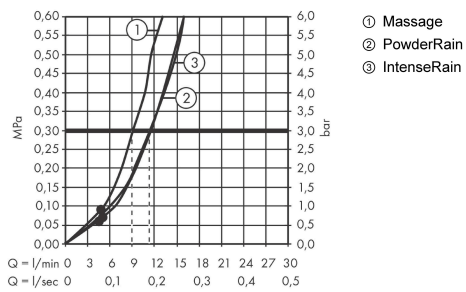

Pulsify Select S

Душевой набор 105 3jet Relaxation со штангой 90 см

Поверхность: хром Артикулный номер: 24170000

График расхода воды

Расход измерен практически с помощью соответствующей арматуры (термостат/смеситель/скрытый клапан).