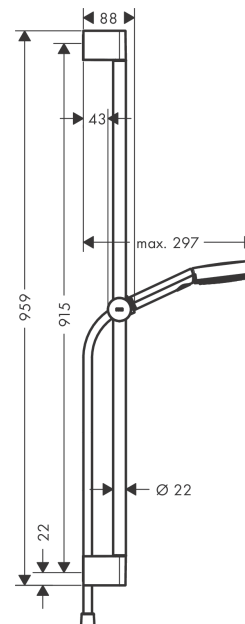

Pulsify Select S

Душевой набор 105 3jet Relaxation со штангой 90 см

Поверхность: **хром**   Артикульный номер: **24170000**

Описание

Характеристики

- состоит из: ручной душ, душевая штанга, ползунок, душевой шланг
- размер головки душа: 105 мм
- тип струи: PowderRain, IntenseRain, Массажная струя
- удобный выбор струи с помощью кнопки Select
- максимальный объем расхода воды при 3 барах: 11,4 л/мин
- регулируемый по высоте ползунок с запирающей кнопкой-ползунком
- держатель для ручного душа из пластика/металла
- настенный монтаж: винтовое крепление
- настенные держатели из пластика
- профильная труба: круглые
- длина трубы: 959 мм
- диаметр душевой штанги: 22 мм
- дистанция сверления 915 мм
- душевой шланг с коническими гайками на обоих концах
- шарнирный соединитель предотвращает спутывание шланга

Технология

Награды за дизайн

reddot winner 2021

Продукт

Чертеж