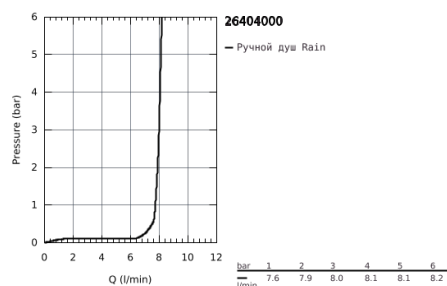

### ОПИСАНИЕ ПРОДУКТА

- Colour: хром
- со встроенным подключением для душевого шланга 1/2"
- в комплект входят:
- ручной душ 27 400 000
- Подключение для душевого шланга 1/2" с держателем ручного душа (28 679)
- внешняя резьба
- с защитой от обратного потока
- душевой шланг Silverflex 1.500 мм (28 364)
- GROHE Water Saving ограничитель расхода воды 9,5 л/мин
- GROHE Long-Life Finish - стойкое долговечное покрытие
- SpeedClean система против известковых отложений
- внутренний охлаждающий канал для продолжительного срока службы
- TwistStop против перекручивания шланга
- может использоваться с проточным водонагревателем
- минимальное давление 1,0 бар