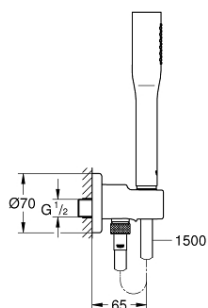

### ОПИСАНИЕ ПРОДУКТА

- Colour: хром
- со встроенным подключением для душевого шланга 1/2"
- в комплект входят:
- ручной душ 27 400 000
- Подключение для душевого шланга 1/2" с держателем ручного душа (28 679)
- внешняя резьба
- с защитой от обратного потока
- душевой шланг Silverflex 1.500 мм (28 364)
- GROHE Water Saving ограничитель расхода воды 9,5 л/мин
- GROHE Long-Life Finish - стойкое долговечное покрытие
- SpeedClean система против известковых отложений
- внутренний охлаждающий канал для продолжительного срока службы
- TwistStop против перекручивания шланга
- может использоваться с проточным водонагревателем
- минимальное давление 1,0 бар

26 404 000 **EUPHORIA COSMOPOLITAN STICK ДУШЕВОЙ НАБОР, 1 РЕЖИМ СТРУИ**

**ЗАПАСНЫЕ ЧАСТИ**, мая 2016 – now

1: Сетка (Spare part-nr. 0700200M)