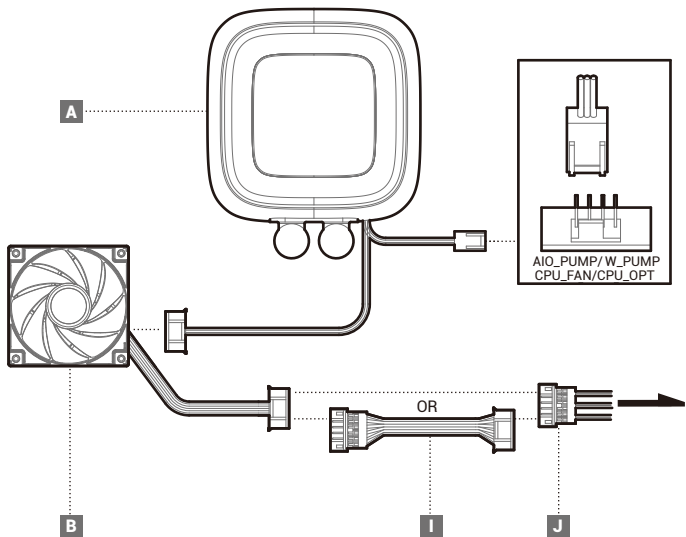

Fan & Radiator

Fan & Radiator

Replace

Rotate

Connection with original fan

Connection with original fan

Auto RGB

Motherboard SYNC

PSU SATA

Connection without original fan

Connection without original fan

部件名称	有毒有害物质或元素					
	铅 (Pb)	汞 (Hg)	镉 (Cd)	六价铬 (Cr+6)	多溴联苯 (PBB)	多溴二苯醚 (PBDE)
散热片	×	○	○	○	○	○
塑胶	○	○	○	○	○	○
硅胶	○	○	○	○	○	○
集成电路	×	○	○	○	○	○
零件包	×	○	○	○	○	○