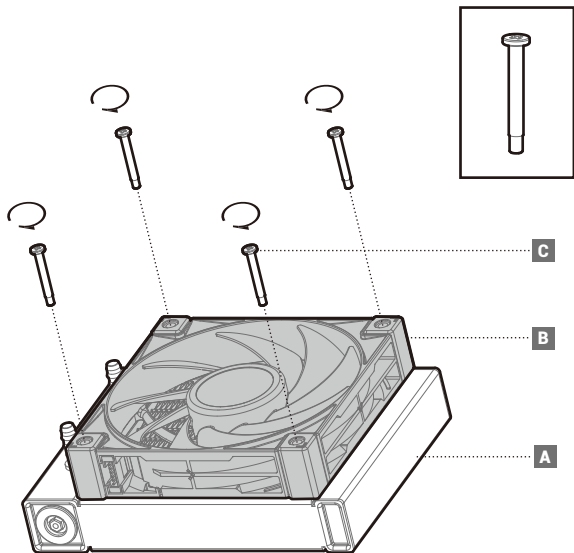

Fan & Radiator