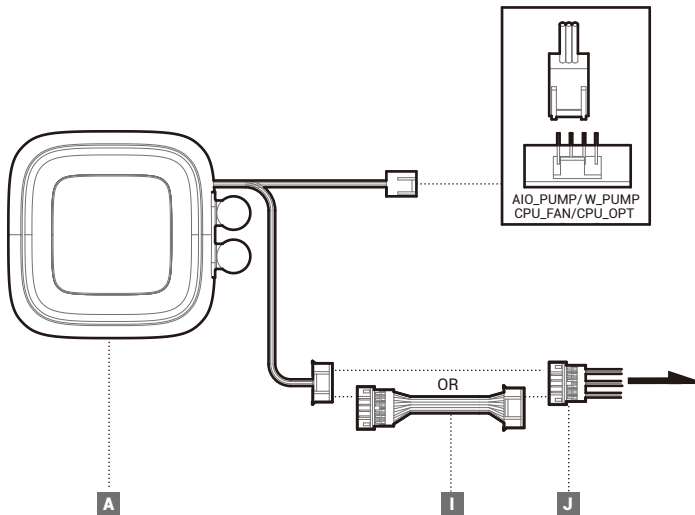

PSU SATA

Connection without original fan

Connection without original fan

部件名称	有毒有害物质或元素					
	铅 (Pb)	汞 (Hg)	镉 (Cd)	六价铬 (Cr+6)	多溴联苯 (PBB)	多溴二苯醚 (PBDE)
散热片	×	○	○	○	○	○
塑胶	○	○	○	○	○	○
硅胶	○	○	○	○	○	○
集成电路	×	○	○	○	○	○
零件包	×	○	○	○	○	○