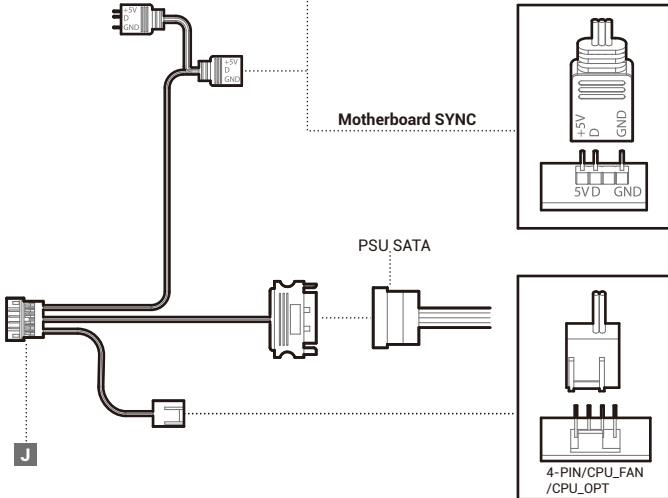

Fan & Radiator

Fan & Radiator

Replace

Rotate

Connection with original fan

Connection with original fan

Auto RGB

Motherboard SYNC

PSU SATA

Connection without original fan

Connection without original fan

部件名称	有毒有害物质或元素					
	铅 (Pb)	汞 (Hg)	镉 (Cd)	六价铬 (Cr+6)	多溴联苯 (PBB)	多溴二苯醚 (PBDE)
散热片	×	○	○	○	○	○
塑胶	○	○	○	○	○	○
硅胶	○	○	○	○	○	○
集成电路	×	○	○	○	○	○
零件包	×	○	○	○	○	○