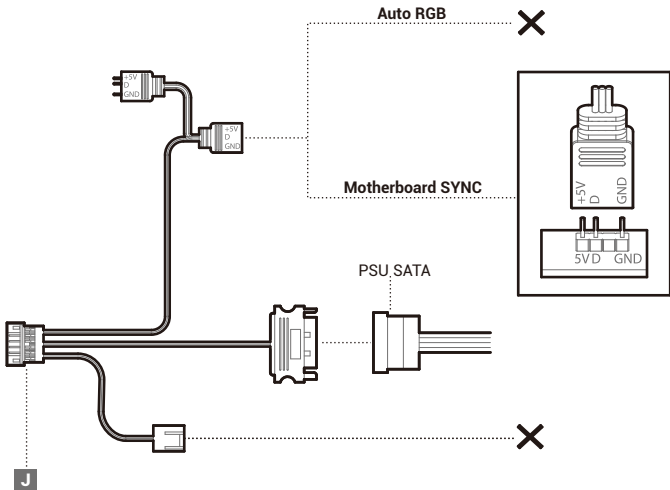

Fan & Radiator

Fan & Radiator

Replace

Rotate

Connection with original fan

Connection with original fan

Auto RGB

Motherboard SYNC

PSU SATA

Connection without original fan

Connection without original fan

部件名称	有毒有害物质或元素					
	铅 (Pb)	汞 (Hg)	镉 (Cd)	六价铬 (Cr+6)	多溴联苯 (PBB)	多溴二苯醚 (PBDE)
散热片	×	○	○	○	○	○
塑胶	○	○	○	○	○	○
硅胶	○	○	○	○	○	○
集成电路	×	○	○	○	○	○
零件包	×	○	○	○	○	○