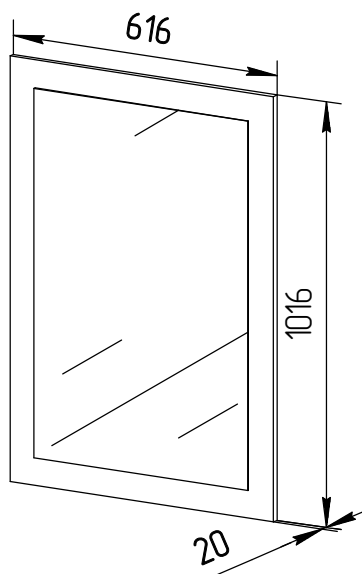

MYSTAR

МЕБЕЛЬ, КОТОРАЯ РАДУЕТ

Инструкция по сборке
«Сноули»
Зеркало навесное
ИВ-121.15.00

Instrukcja montażu mebli
"Snowly"
LUSTRO
IV-121.15.00

Assembly instructions
"Snowly"
MIRROR
IV-121.15.00

Дата изготовления
Production date
Data produkcji