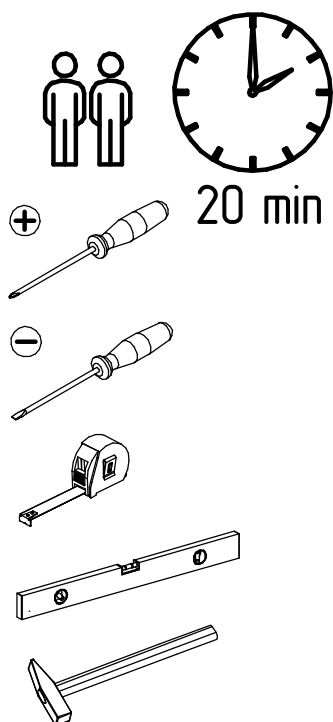

MYSTAR

МЕБЕЛЬ, КОТОРАЯ РАДУЕТ

Инструкция по сборке
«Сноули»
Зеркало навесное
ИВ-121.15.00

Instrukcja montażu mebli
"Snowly"
LUSTRO
IV-121.15.00

Assembly instructions
"Snowly"
MIRROR
IV-121.15.00

Дата изготовления
Production date
Data produkcji

№	a x b x c	n
1	1016 x 616 x 20	1

1

1

2

РУССКИЙ
Важная информация.
Внимательно прочитайте.
Сохраните эту информацию.
ВНИМАНИЕ!

Крепежные средства для крепления к стене не прилагаются, для разных материалов стен требуются различные крепления. Используйте крепежные средства, подходящие для материала стен в Вашем доме. Если Вы не уверены, какой тип креплений подходит к данному материалу, обратитесь в специализированный магазин.