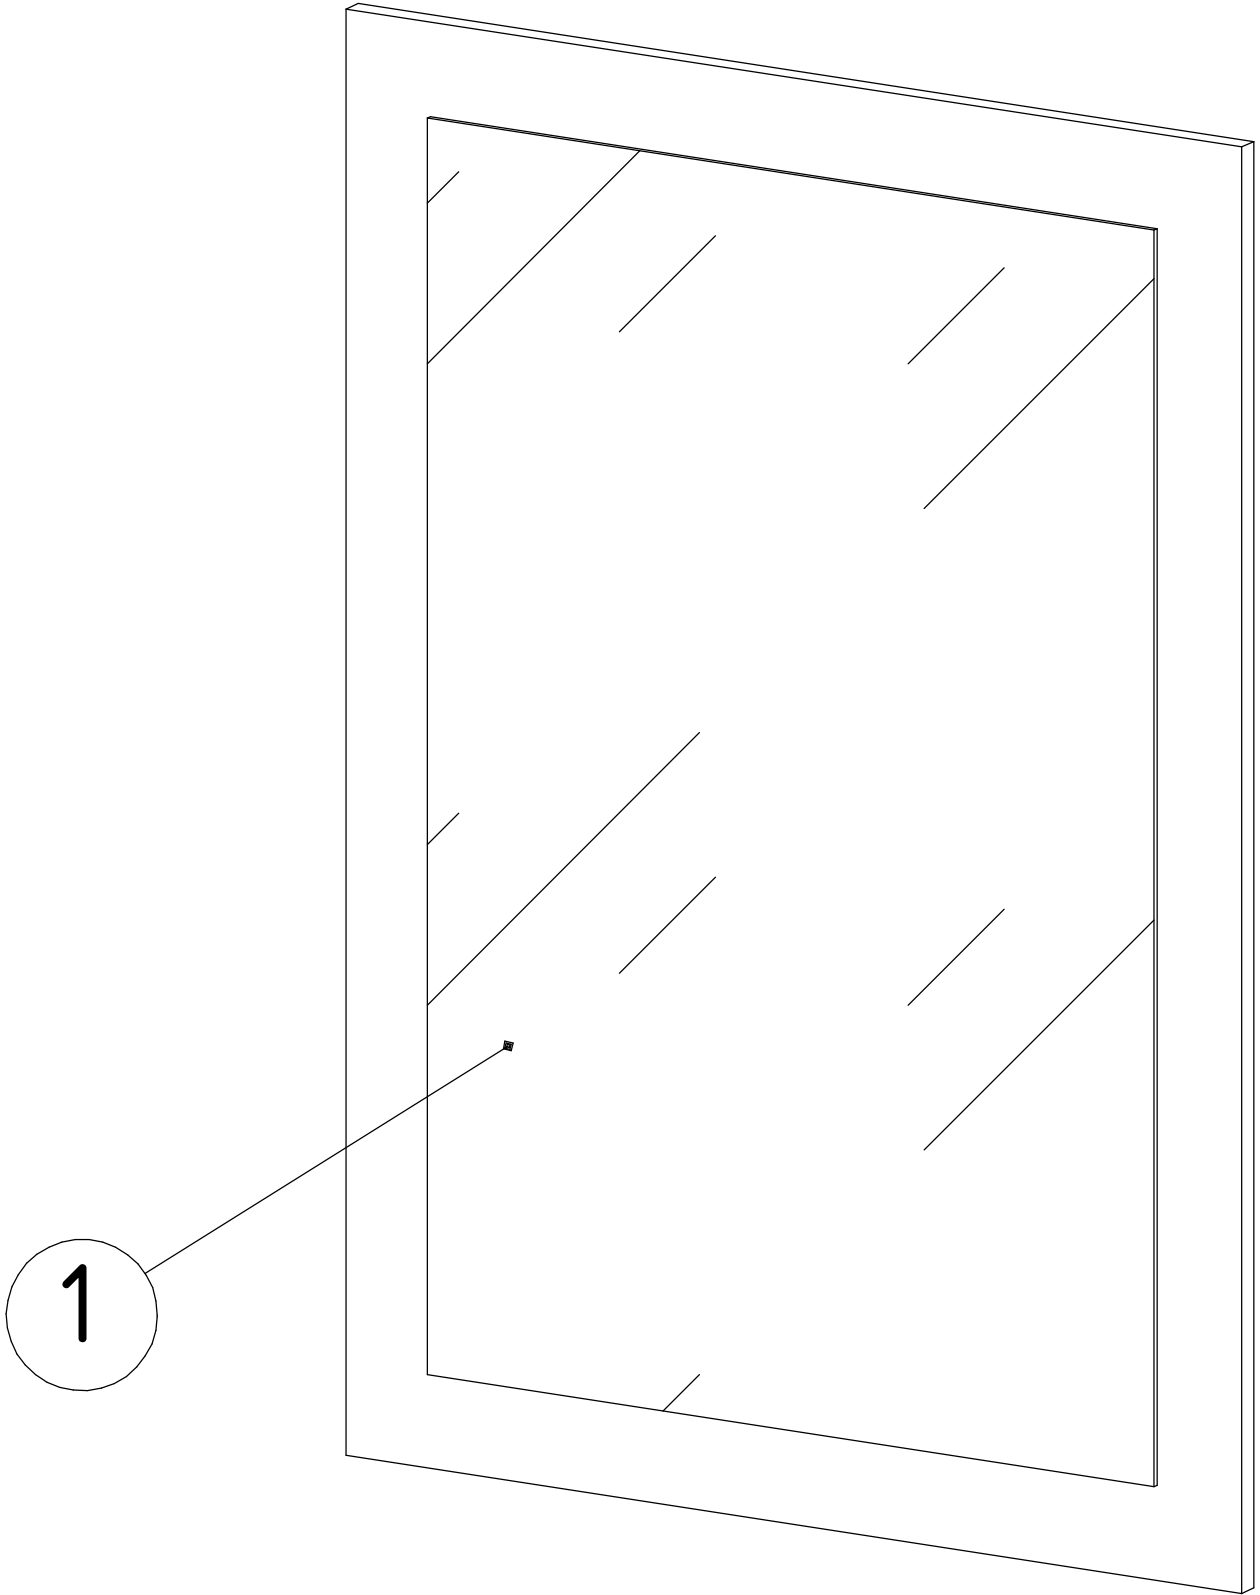

№	a x b x c	n
1	1016 x 616 x 20	1