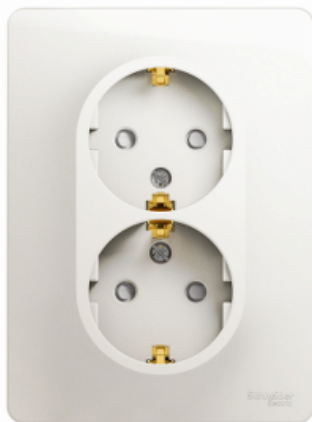

Технические характеристики продукта

Характеристики

GSL000626

GLOSSA РОЗЕТКА двойная с заземлением, со шт, 16А, 250В, в сборе, ПЕРЛАМУТР

Основные характеристики

Диапазон	Glossa
Тип устройства или его аксессуаров	Двойная розетка
Комплектация изделия	Механизм в сборе
Описание стандарта розетки	С заземляющим контактом
Конфигурация полюсов розеток	2P + PE, со шторками
Оттенок цвета	Pearl
Сегмент рынка	Рынок жилья Малые коммерческие предприятия

Дополнительные характеристики

Тип монтажа	Скрытый
Номинальный ток	16 А
[Ue] номинальное рабочее напряжение	250 V переменный ток
Монтаж	Лапками Винтами
Материал	PC + ASA глянцевая
Присоединения	Винтовые зажимы 2,5 мм ² жесткий Винтовые зажимы 2,5 мм ² гибкий
Высота	112 мм
Ширина	82 мм
Глубина	48 мм
Глубина монтажа	25 мм
Масса продукта	0.088 кг