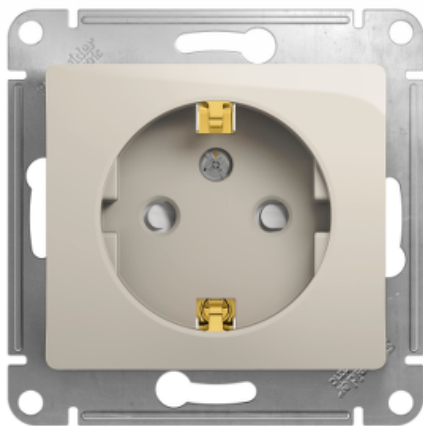

Технические характеристики продукта

Характеристики

GSL000945

GLOSSA РОЗЕТКА с заземлением со шторками, 16А, 250В, механизм, МОЛОЧНЫЙ

Основные характеристики

Диапазон	Glossa
Тип устройства или его аксессуаров	Одна розетка
Комплектация изделия	Механизм
Описание стандарта розетки	C заземляющим контактом
Конфигурация полюсов розеток	2P + PE, со шторками
Оттенок цвета	Кремовый
Сегмент рынка	Рынок жилья Малые коммерческие предприятия

Дополнительные характеристики

Тип монтажа	Скрытый
Номинальный ток	16 А
[Ue] номинальное рабочее напряжение	250 V переменный ток
Монтаж	Лапками Винтами
Материал	PC + ASA глянцевая
Присоединения	Винтовые зажимы 2,5 мм ² жесткий Винтовые зажимы 2,5 мм ² гибкий Винтовые зажимы гибкий Винтовые зажимы жесткий
Высота	71 мм
Ширина	71 мм
Глубина	40 мм
Глубина монтажа	28 мм
Масса продукта	0.074 кг