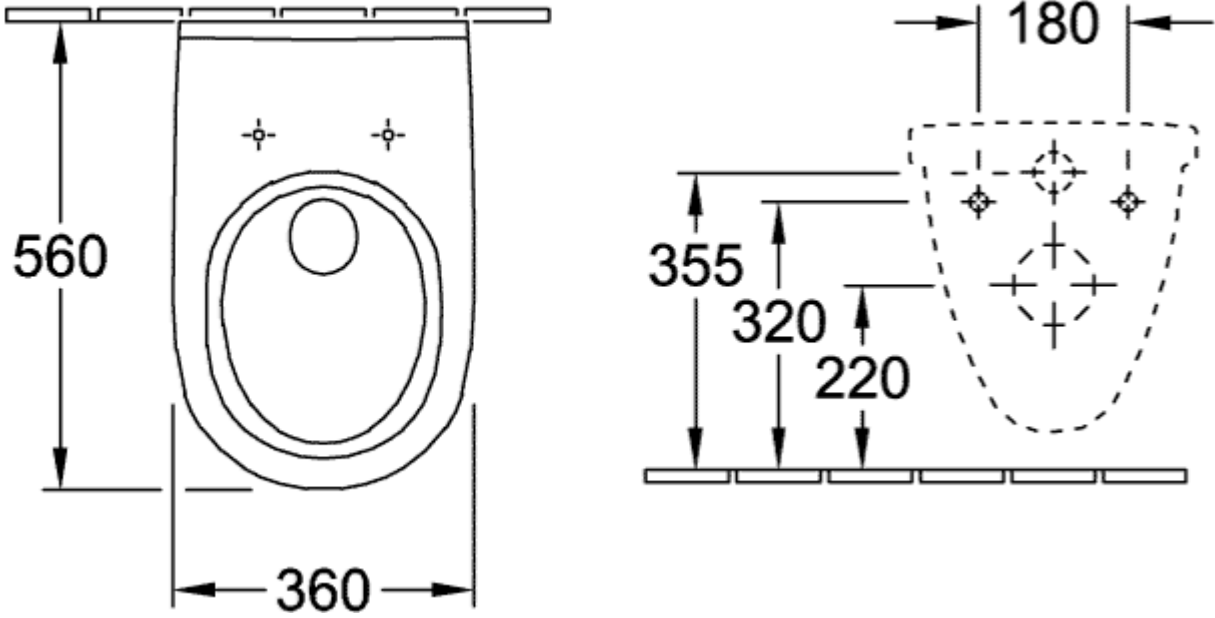

O.NOVO КОМБИНИРОВАННАЯ УПАКОВКА ОКРУГЛЫЕ ВЕРСИИ

ИНФОРМАЦИЯ ОБ ИЗДЕЛИИ

Заголовок артикула	Villeroy & Boch O.novo Комбинированная упаковка, настенный, Альпийский белый
Номер артикула	5660N101
Монтаж / тип монтажа	Настенный монтаж
Комплект поставки	1 x унитаз с вертикальным смывом , 1 x сиденье для унитаза
Глубина в мм	560
Ширина в мм	360
Высота в мм	350
Коллекция	O.novo
Наименование изделия	Комбинированная упаковка
Подходит для	Смывной бачок скрытого монтажа
Инновационная технология смыва (с TwistFlush)	Нет
Объем смыва в л	3 / 4,5 l
Настенный монтаж - напольный монтаж	настенный
Функция	<ul style="list-style-type: none"> • с функцией автоматического опускания (SoftClosing) • со снимаемым сиденьем (QuickRelease)
Материал	Санитарная керамика
Другой материал	Сиденье для унитаза: Дюроспласт
Другие поверхности форма	Сиденье для унитаза: глянцевый Округлые версии
Название цвета	Альпийский белый
Другие названия цвета	Сиденье для унитаза: Альпийский белый
Антибактериальная поверхность (с AntiBac)	Нет
Легкая очистка поверхности (CeramicPlus)	Нет
С открытым смывным краем (DirectFlush)	Нет
Тип смыва	Унитаз с вертикальным смывом
Интегрированное освежение (с ViFresh)	Нет
Выпуск/слив	горизонтальный выпуск

ТЕХНИЧЕСКИЕ ЧЕРТЕЖИ

5660H101

5660H101