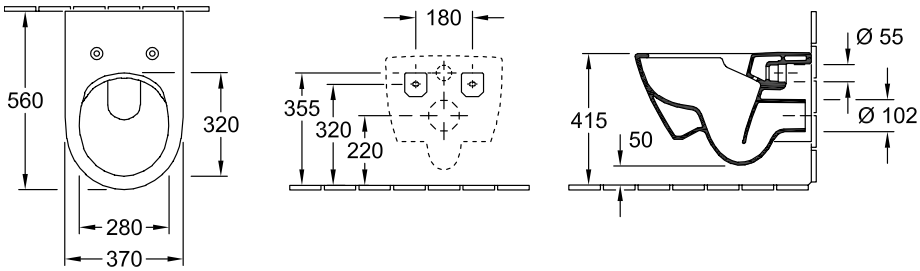

SUBWAY 2.0 КОМБИНИРОВАННАЯ УПАКОВКА ОКРУГЛЫЕ ВЕРСИИ

ИНФОРМАЦИЯ ОБ ИЗДЕЛИИ

Заголовок артикула	Villeroy & Boch Subway 2.0 Комбинированная упаковка, настенный, Альпийский белый CeramicPlus
Номер артикула	5614R2R1
Монтаж / тип монтажа	Настенный монтаж
Комплект поставки	1 x унитаз с вертикальным смывом и с открытым смывным краем , 1 x сиденье для унитаза 1 x крепежный комплект
Глубина в мм	560
Ширина в мм	370
Высота в мм	365
Коллекция	Subway 2.0
Наименование изделия	Комбинированная упаковка
Подходит для	Смывной бачок скрытого монтажа
Инновационная технология смыва (с TwistFlush)	Нет
Объем смыва в л	3 / 4,5 l
Настенный монтаж - напольный монтаж	настенный
Функция	<ul style="list-style-type: none">• с функцией автоматического опускания (SoftClosing)• со снимаемым сиденьем (QuickRelease)
Материал	Санитарная керамика
Другой материал	Сиденье для унитаза: Дюропласт
Другие поверхности форма	Сиденье для унитаза: глянцевый Округлые версии
Название цвета	Альпийский белый
Другие названия цвета	Сиденье для унитаза: Альпийский белый
Антибактериальная поверхность (с AntiBac)	Нет
Легкая очистка поверхности (CeramicPlus)	Да
С открытым смывным краем (DirectFlush)	Да
Тип смыва	Унитаз с вертикальным смывом
Интегрированное освежение (с ViFresh)	Нет
Выпуск/слив	горизонтальный выпуск

ТЕХНИЧЕСКИЕ ЧЕРТЕЖИ

5614R2R1

5614R2R1

5614R2R1

5614R2R1