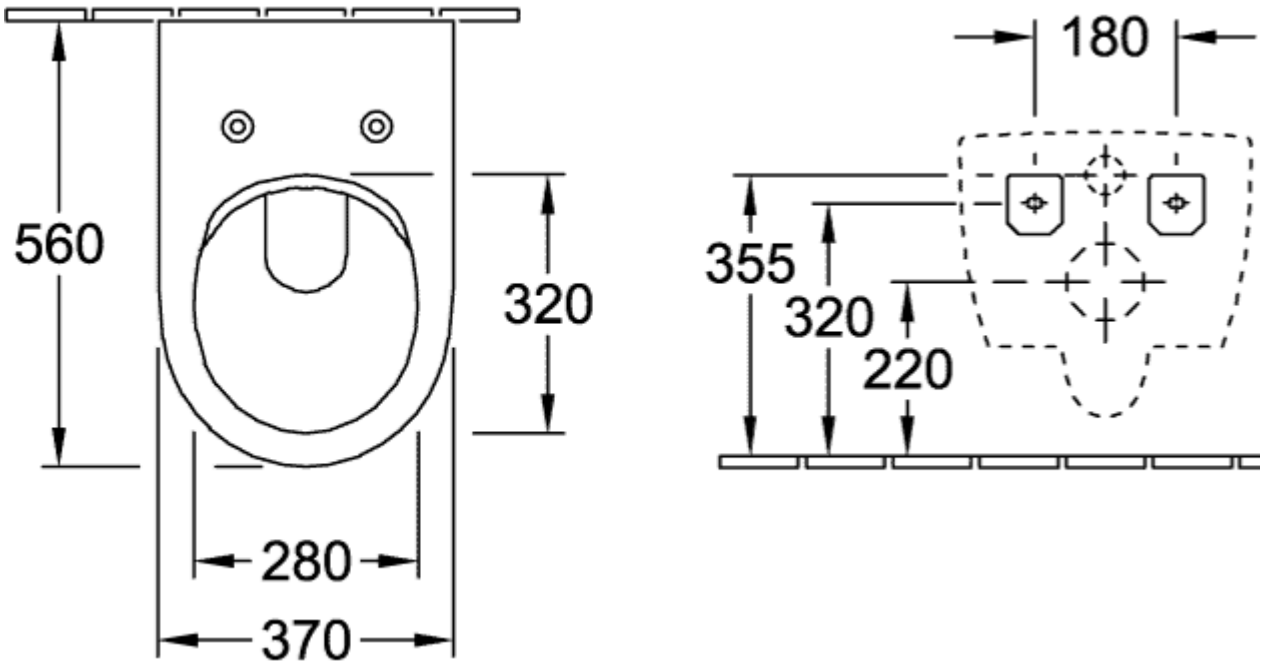

SUBWAY 2.0 КОМБИНИРОВАННАЯ УПАКОВКА ОКРУГЛЫЕ ВЕРСИИ

ИНФОРМАЦИЯ ОБ ИЗДЕЛИИ

Заголовок артикула	Villeroy & Boch Subway 2.0 Комбинированная упаковка, настенный, Альпийский белый CeramicPlus
Номер артикула	5614R2R1
Монтаж / тип монтажа	Настенный монтаж
Комплект поставки	1 x унитаз с вертикальным смывом и с открытым смывным краем , 1 x сиденье для унитаза 1 x крепежный комплект
Глубина в мм	560
Ширина в мм	370
Высота в мм	365
Коллекция	Subway 2.0
Наименование изделия	Комбинированная упаковка
Подходит для	Смывной бачок скрытого монтажа
Инновационная технология смыва (с TwistFlush)	Нет
Объем смыва в л	3 / 4,5 l
Настенный монтаж - напольный монтаж	настенный
Функция	<ul style="list-style-type: none">• с функцией автоматического опускания (SoftClosing)• со снимаемым сиденьем (QuickRelease)
Материал	Санитарная керамика
Другой материал	Сиденье для унитаза: Дюропласт
Другие поверхности форма	Сиденье для унитаза: глянцевый Округлые версии
Название цвета	Альпийский белый
Другие названия цвета	Сиденье для унитаза: Альпийский белый
Антибактериальная поверхность (с AntiBac)	Нет
Легкая очистка поверхности (CeramicPlus)	Да
С открытым смывным краем (DirectFlush)	Да
Тип смыва	Унитаз с вертикальным смывом
Интегрированное освежение (с ViFresh)	Нет
Выпуск/слив	горизонтальный выпуск

ТЕХНИЧЕСКИЕ ЧЕРТЕЖИ

5614R2R1

5614R2R1

5614R2R1

5614R2R1