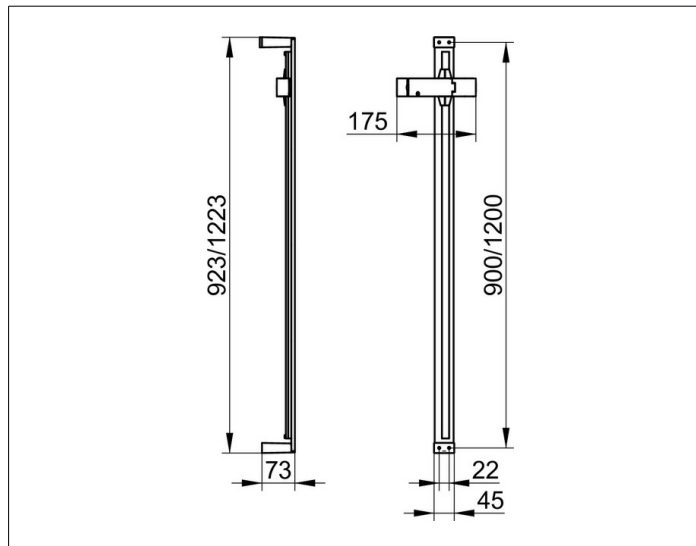

Edition 11

51185010900 Душевая штанга

ИЗДЕЛИЕ

ЧЕРТЕЖ

ОПИСАНИЕ ИЗДЕЛИЯ

состоит из:

- настенная штанга
- с передвижным держателем душевой лейки,
- регулировка высоты с помощью рукоятки,
- угол наклона регулируется бесступенчато,
- устанавливаемая по выбору справа или слева
- с компенсатором для плитки (5 мм)

ПОВЕРХНОСТЬ

хром

ГАБАРИТЫ

900 mm

СПЕЦИФИКАЦИИ

KEUCO EDITION 11 shower rail 51185010900

High gloss chrome shower rail

in clear-cut design and geometric shapes for wall mounting, consisting of:

Wall bar with slide shower,

Wall bar length 35-7/16"

Overall dimensions 48-1/8"

Borehole at 35-7/16"

Radius 2-7/8"

Height adjustment with handle, infinitely adjustable tilt angle with tile balance disc (3/16")

The shower rail has 4 fixing points

Comes with corrosion resistant mounting hardware