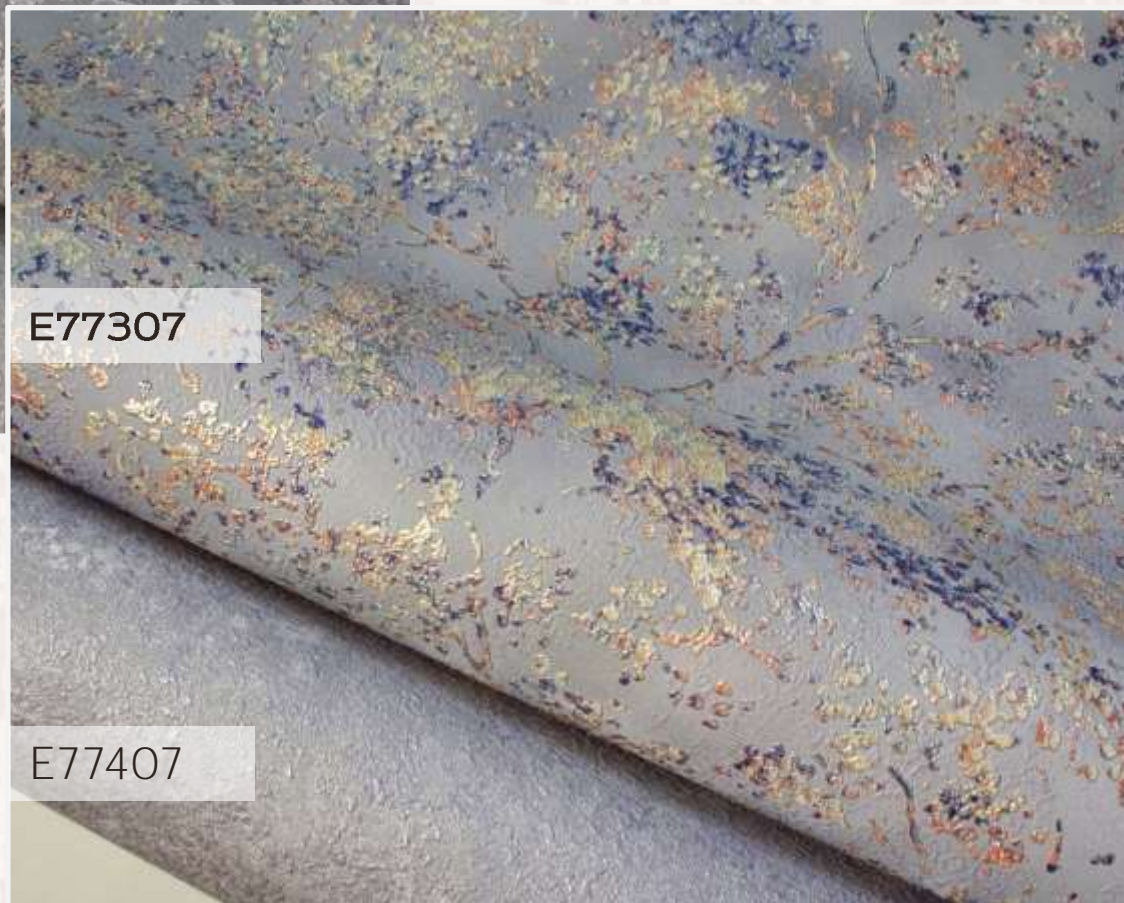

E77305

E77404

Оттенки весенней зелени,
цветущей вишни, сирени
и колокольчиков на
светло-сером фоне.

E77306

E77306

E77406

Бело-розовая дымка с едва уловимыми нотами голубой незабудки на контрастном сером.

Сапфировые, бело-розовые и перламутрово-оливковые брызги на матовом пастельно-лиловом.