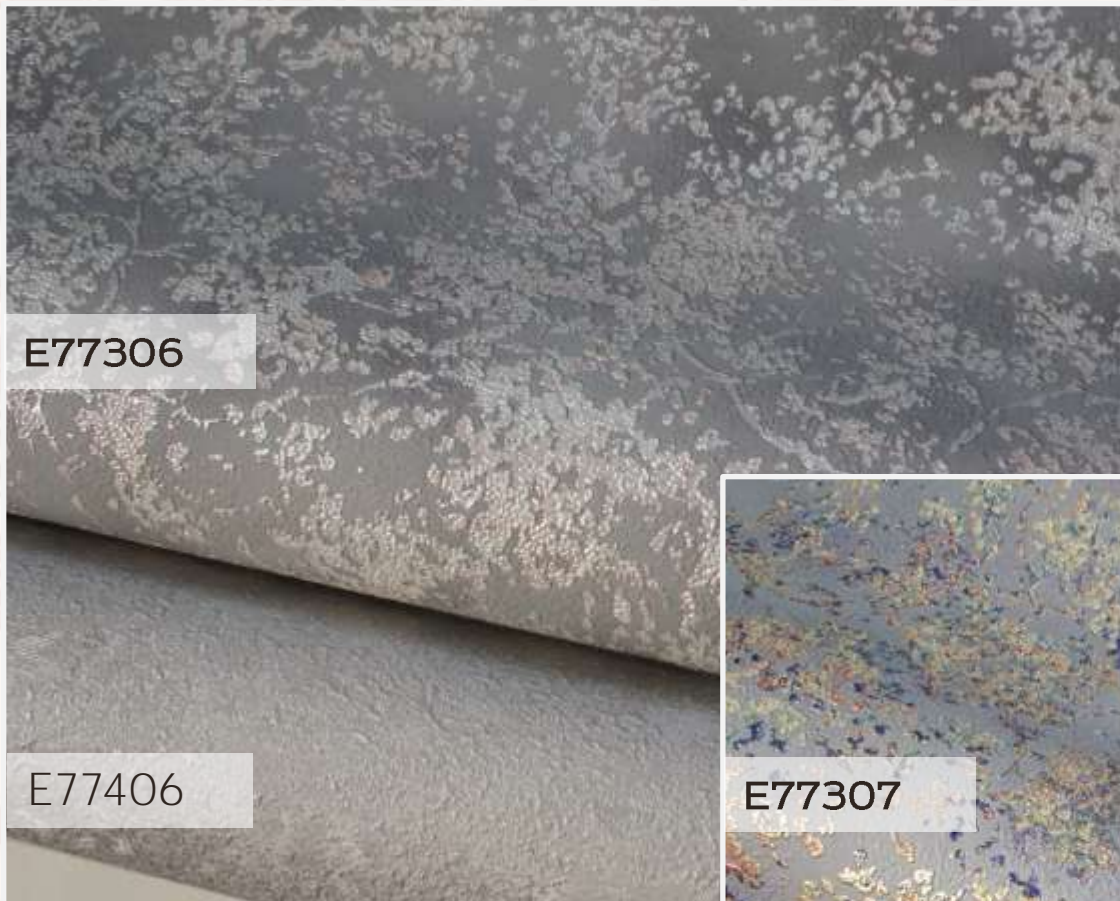

E77305

E77404

Оттенки весенней зелени,
цветущей вишни, сирени
и колокольчиков на
светло-сером фоне.

E77306

E77306

E77406

Бело-розовая дымка с едва уловимыми нотами голубой незабудки на контрастном сером.

Сапфировые, бело-розовые и перламутрово-оливковые брызги на матовом пастельно-лиловом.