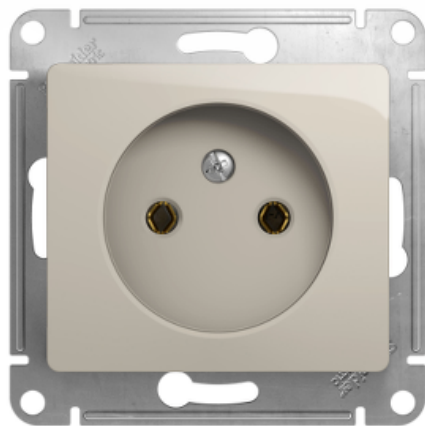

Технические характеристики продукта

Характеристики

GSL000941

GLOSSA РОЗЕТКА без заземления, 16А, 250В, механизм, МОЛОЧНЫЙ

Основные характеристики

Диапазон	Glossa
Тип устройства или его аксессуаров	Одна розетка
Комплектация изделия	Механизм
Описание стандарта розетки	Без заземляющего контакта
Конфигурация полюсов розеток	2P
Оттенок цвета	Кремовый
Сегмент рынка	Рынок жилья Малые коммерческие предприятия

Дополнительные характеристики

Тип монтажа	Скрытый
Номинальный ток	16 А
[Ue] номинальное рабочее напряжение	250 V переменный ток
Монтаж	Лапками Винтами
Материал	PC + ASA глянцевая
Присоединения	Винтовые зажимы 2,5 мм ² жесткий Винтовые зажимы 2,5 мм ² гибкий Винтовые зажимы гибкий Винтовые зажимы жесткий
Высота	71 мм
Ширина	71 мм
Глубина	36.4 мм
Глубина монтажа	24.4 мм
Масса продукта	0.066 кг