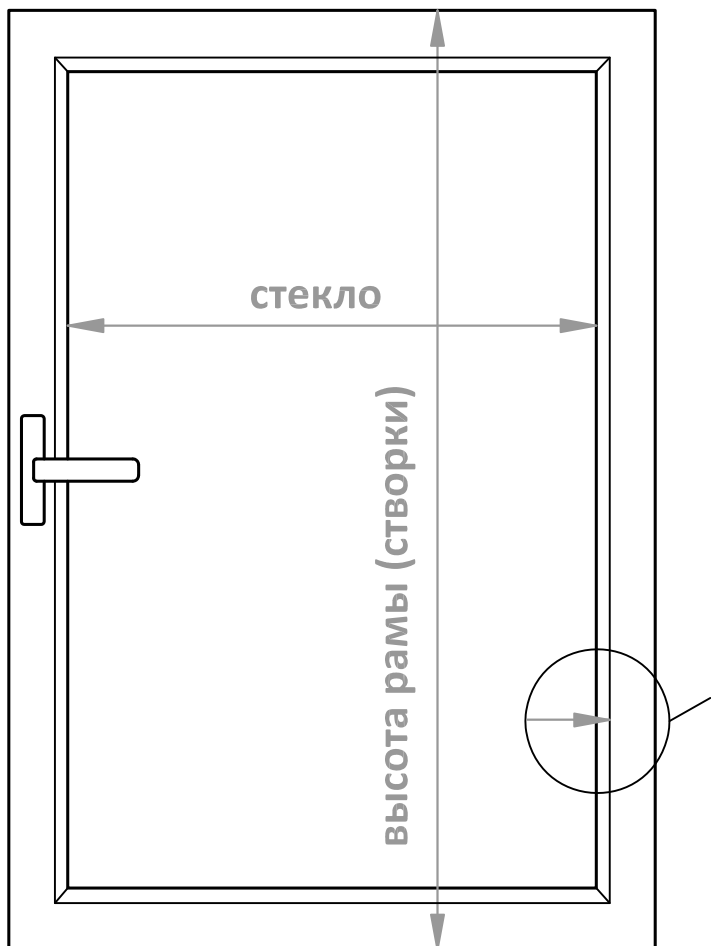

Инструкция по снятию размеров шторы плиссированной

Ширина шторы В, см (ткани)

В = стекло + 4 см

За размер **В** можно принять размер от внешней границы левого штапика до внешней границы правого штапика:

Высота шторы, см = высота рамы (створки)

Стандартная высота для окна - 160 см, для двери - 215 см.
Высота шторы регулируется самостоятельно, поднимая или опуская штору.

При снятии размеров обращать внимание на наличие ручек и других выступающих частей, достаточность места для расположения штор и т.д.
Размеры верхнего и нижнего алюминиевого профиля приведены ниже: