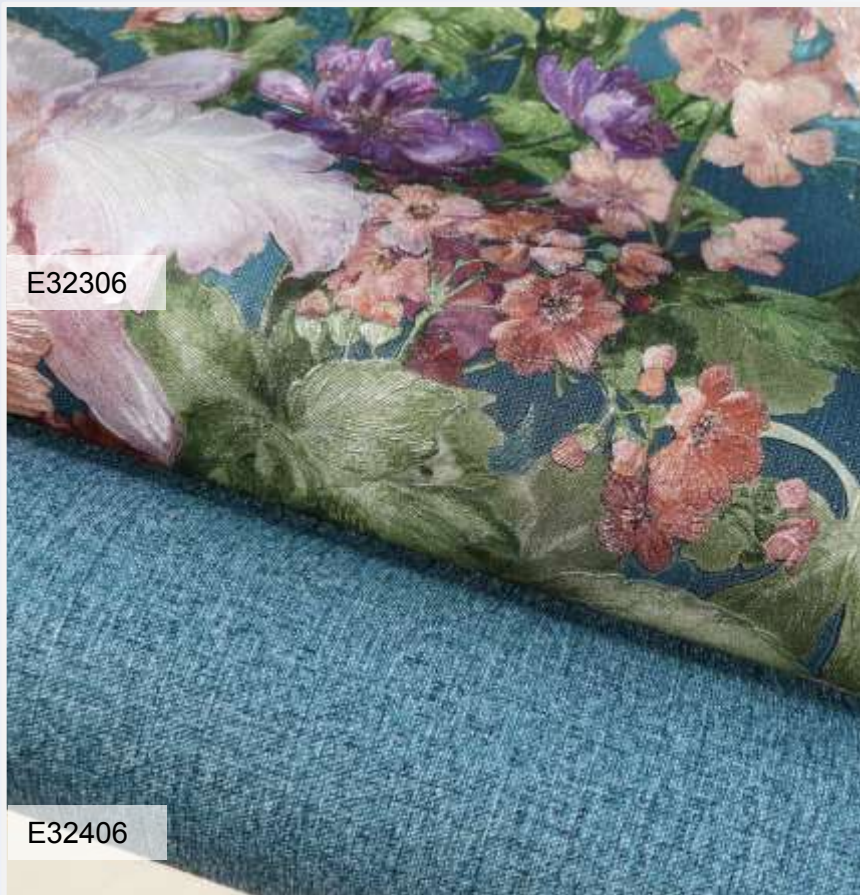

Красочное многоцветье розовых, лиловых, карамельных и зеленых оттенков на лазурно-синем фоне.