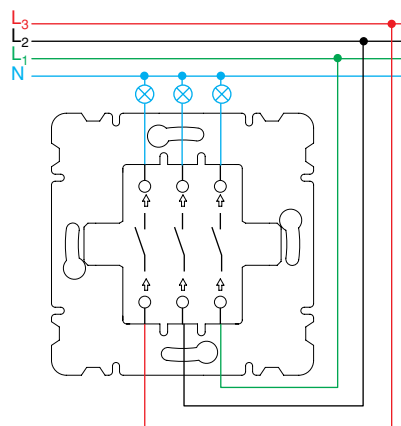

Кнопка автоматического открывания двери

Выключатель трёхклавишный 1 вход 3 выхода

Выключатель трёхклавишный 3 входа 3 выхода

Выключатель одноклавишный 1 вход 3 выхода

Выключатель одноклавишный 3 входа 3 выхода