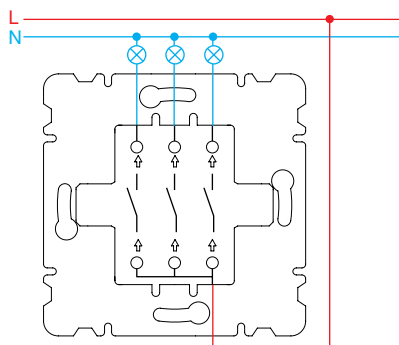

Кнопка автоматического открывания двери

Выключатель трёхклавишный 1 вход 3 выхода

Выключатель трёхклавишный 3 входа 3 выхода

Выключатель одноклавишный 1 вход 3 выхода

Выключатель одноклавишный 3 входа 3 выхода