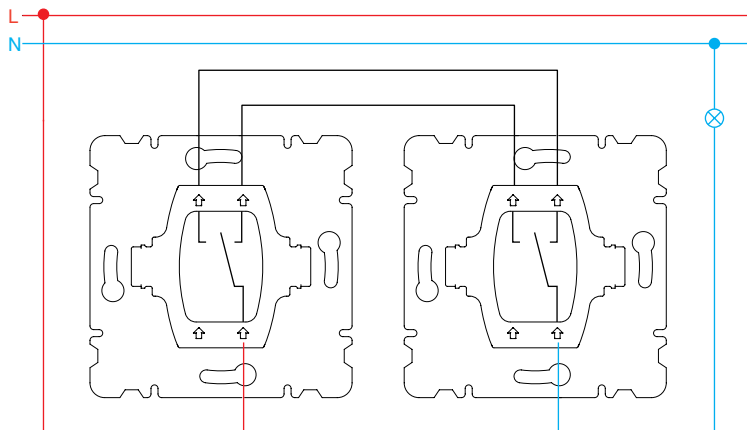

Выключатель одноклавишный проходной