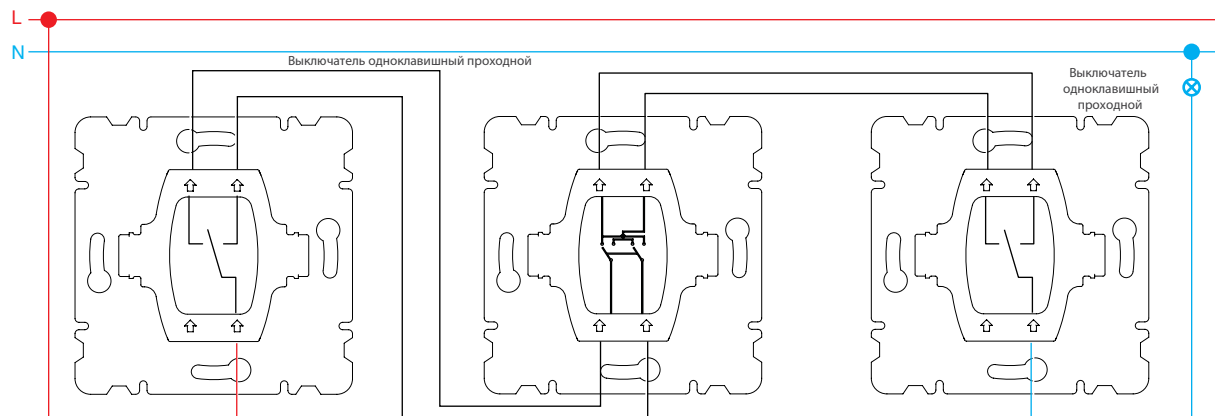

Переключатель проходной (между проходными выключателями)