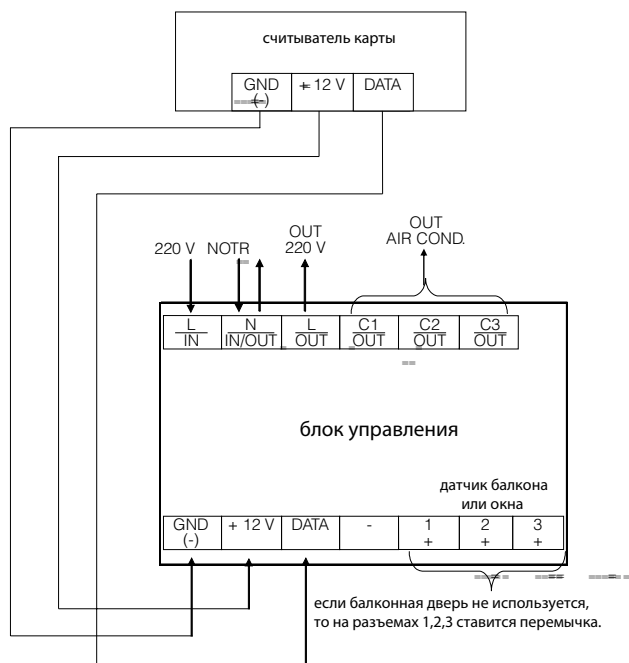

Карточный выключатель для радиочастотной карты