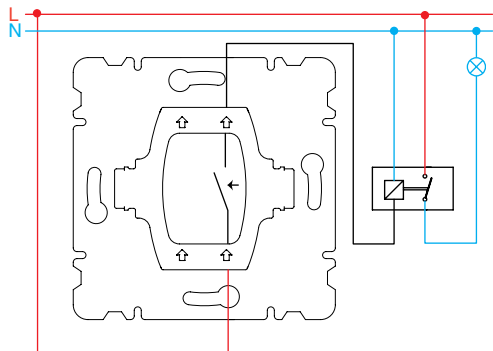

Кнопка для таймера