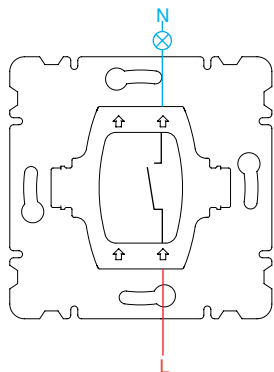

Выключатель одноклавишный