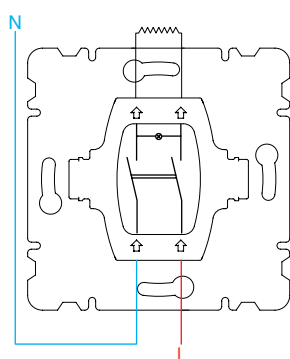

Выключатель однофазный (силовой)