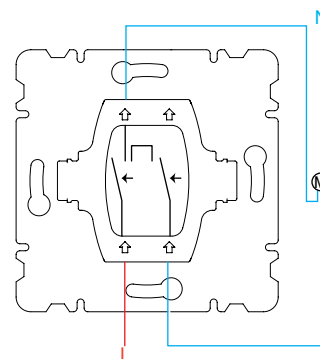

Кнопка управл. жалюзи