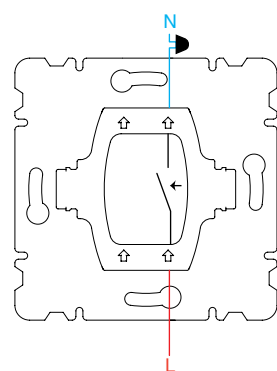

Кнопка звонка