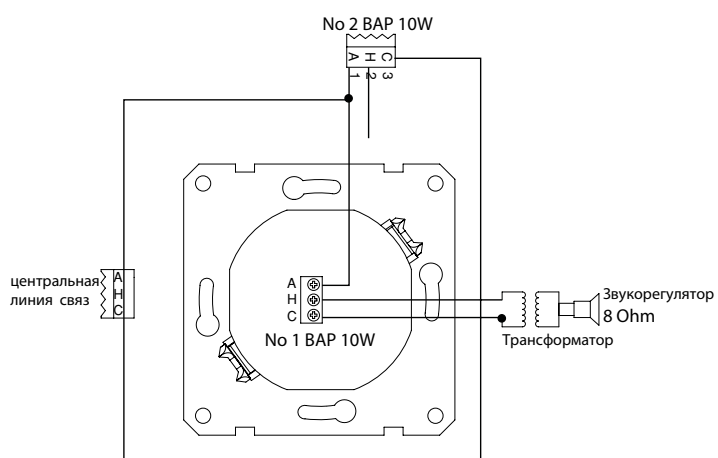

Регулятор звуковой трансляции