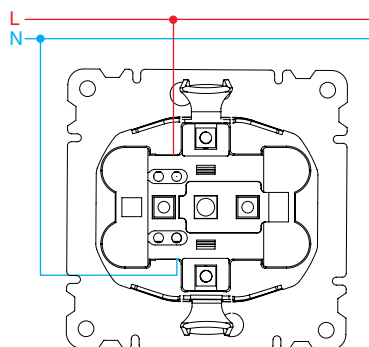

Кнопка автоматического открывания двери

Выключатель трёхклавишный 1 вход 3 выхода

Выключатель трёхклавишный 3 входа 3 выхода

Выключатель одноклавишный 1 вход 3 выхода

Выключатель одноклавишный 3 входа 3 выхода

Розетка 2-я без заземления

Розетка 2-я с заземлением

Розетка TV проходная (Female)

Карточный выключатель с задержкой отключения