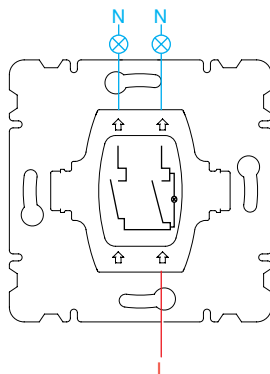

Выключатель двухклавишный с подсветкой