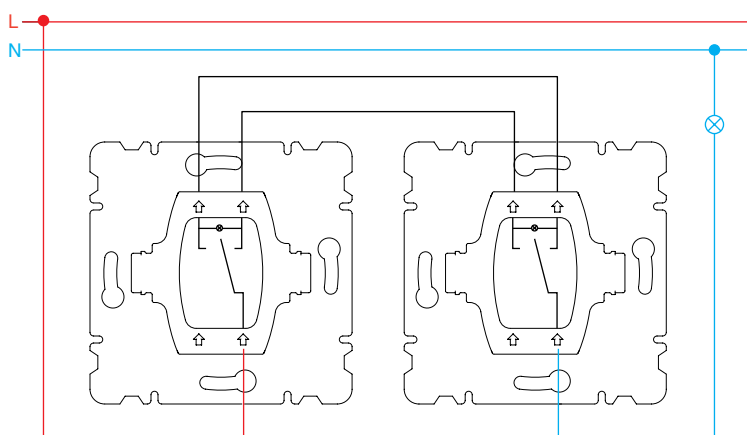

Выключатель одноклавишный проходной с подсветкой