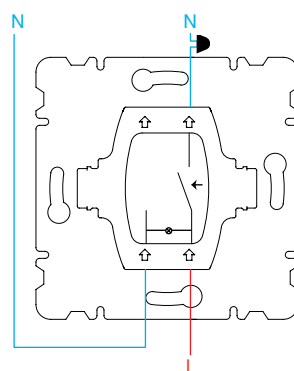

Кнопка звонка с подсветкой 12V / 250 V