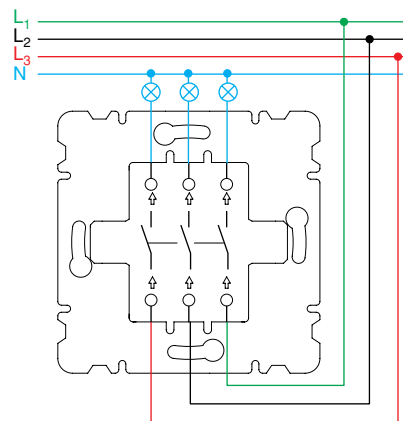

Кнопка автоматического открывания двери

Выключатель трёхклавишный 1 вход 3 выхода

Выключатель трёхклавишный 3 входа 3 выхода

Выключатель одноклавишный 1 вход 3 выхода

Выключатель одноклавишный 3 входа 3 выхода

## Карточный выключатель для электромагнитной карты