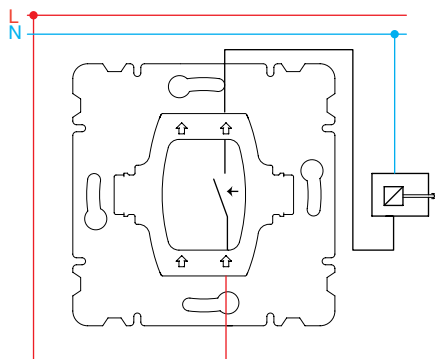

Кнопка автоматического открывания двери

Выключатель трёхклавишный 1 вход 3 выхода

Выключатель трёхклавишный 3 входа 3 выхода

Выключатель одноклавишный 1 вход 3 выхода

Выключатель одноклавишный 3 входа 3 выхода