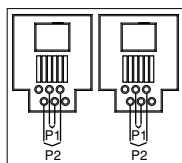

## Карточный выключатель для радиочастотной карты

Диммер с дистанционным управлением  
300 W Устройства

Розетка без заземления

Розетка с заземлением

Розетка UPS

Розетка TF Евро

Розетка TF Евро двойная

Розетка компьютерная двойная