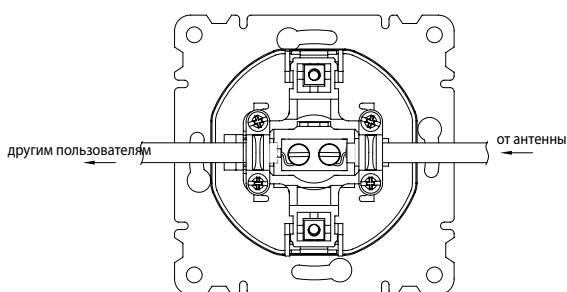

Розетка TV проходная (Female)