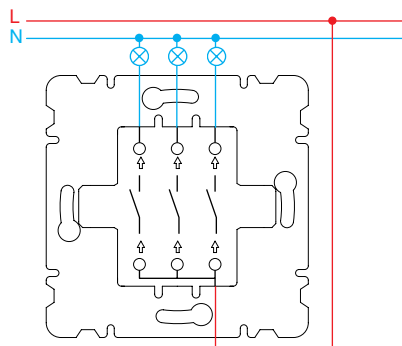

Кнопка автоматического открывания двери

Выключатель трёхклавишный 1 вход 3 выхода

Выключатель трёхклавишный 3 входа 3 выхода

Выключатель одноклавишный 1 вход 3 выхода

Выключатель одноклавишный 3 входа 3 выхода

## Карточный выключатель для электромагнитной карты