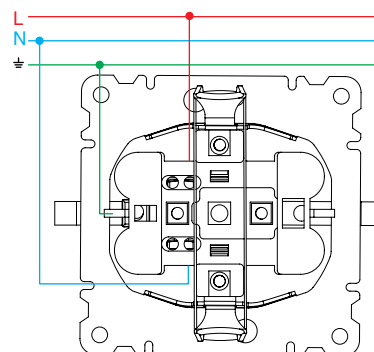

Розетка 2-я с заземлением