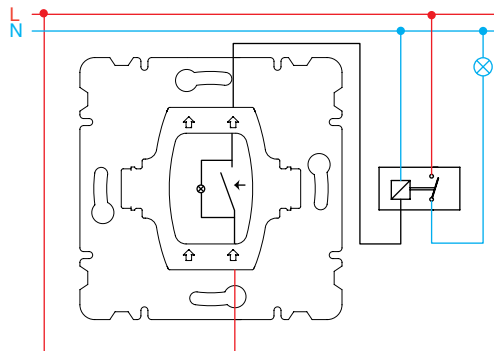

Кнопка автоматического открывания двери

Выключатель трёхклавишный 1 вход 3 выхода

Выключатель трёхклавишный 3 входа 3 выхода

Выключатель одноклавишный 1 вход 3 выхода

Выключатель одноклавишный 3 входа 3 выхода