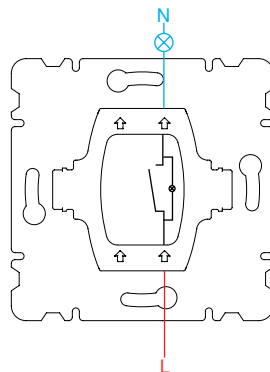

Выключатель одноклавишный с подсветкой