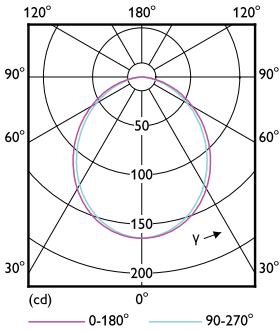

LEDspot ESS 50W GU5.3 MR16 827 12D ND RCA

Фотометрические данные