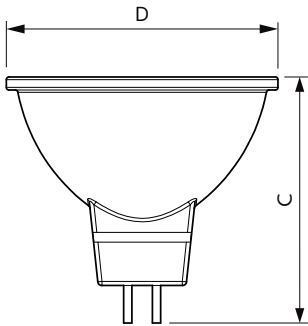

## Чертеж размеров

MR16 12V 5.2W-50W 400lm 120D 4000K GU5.3

Product	D	C
LED spot 5-50W 120D 4000K 220V	50,5 mm	46,5 mm