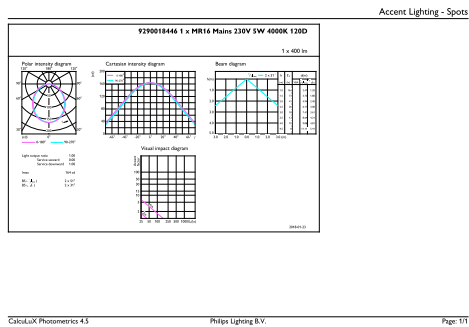

Фотометрические данные

LEDspot ESS 50W GU5.3 MR16 840 12D ND RCA