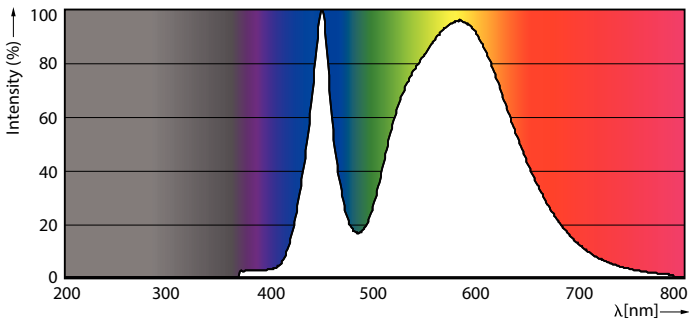

LEDspot ESS 50W GU5.3 MR16 840 12D ND RCA