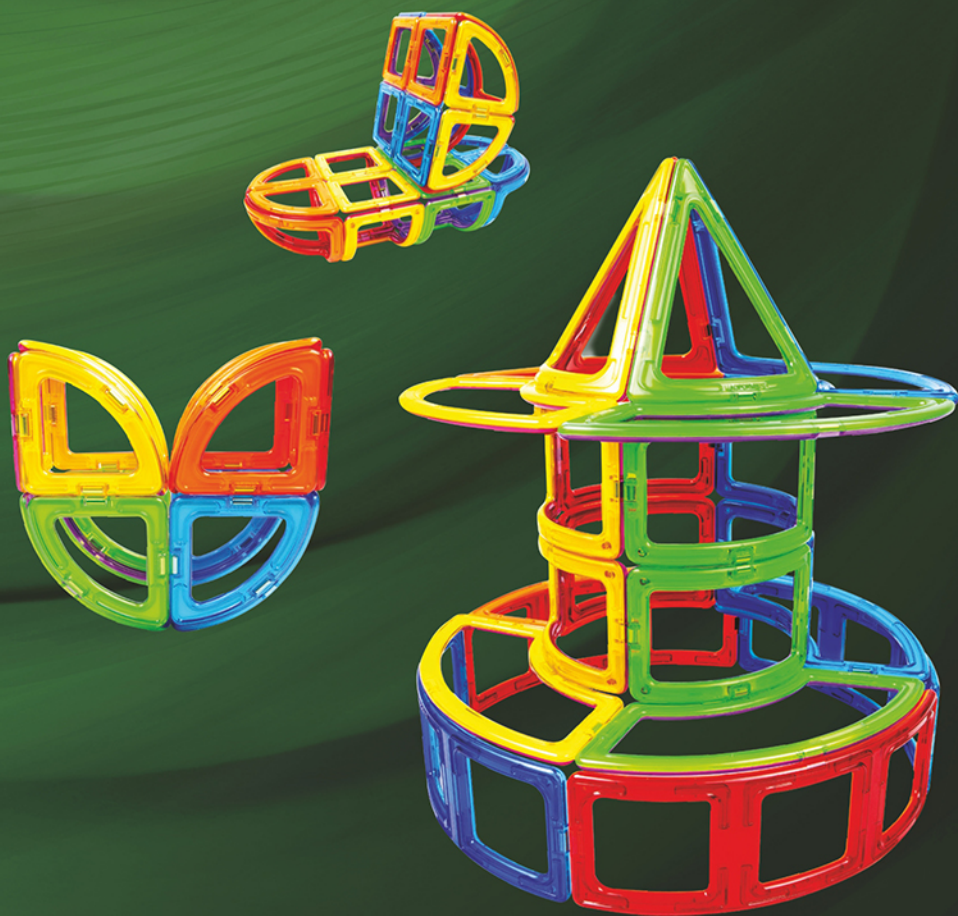

MAGFORMERS®

Intelligent Magnetic Construction Set For Brain Development

ЭЛЕКТРОННОЕ ПОСОБИЕ

MAGFORMERS INC.