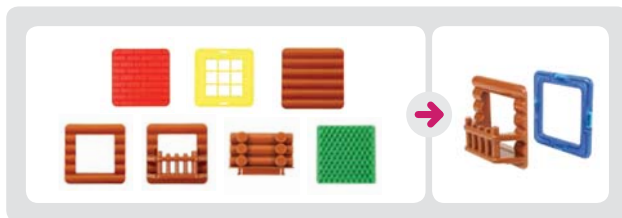

MAGFORMERS®

Intelligent Magnetic Construction Set For Brain Development

LOG HOUSE SET

ЭЛЕКТРОННОЕ ПОСОБИЕ

MAGFORMERS INC.

Magformers Log House Set

В набор Magformers Log House Set входят магнитные детали и бревенчатые аксессуары. Украшайте ими модели Магформерс и собирайте симпатичные деревянные домики. Собирайте яркие и красивые здания из красных, синих, желтых и зеленых магнитных элементов и украшайте их специальными аксессуарами. Создайте чудесную лесную полянку с деревянным домиком, зеленой травой и деревьями.

01 Состав (87 деталей)

02 Применение аксессуаров

Аксессуары комбинируются с деталями Магформерс, как показано ниже.

Аксессуары палочка и лестница напрямую примагничиваются к деталям Магформерс.

03 Модели набора