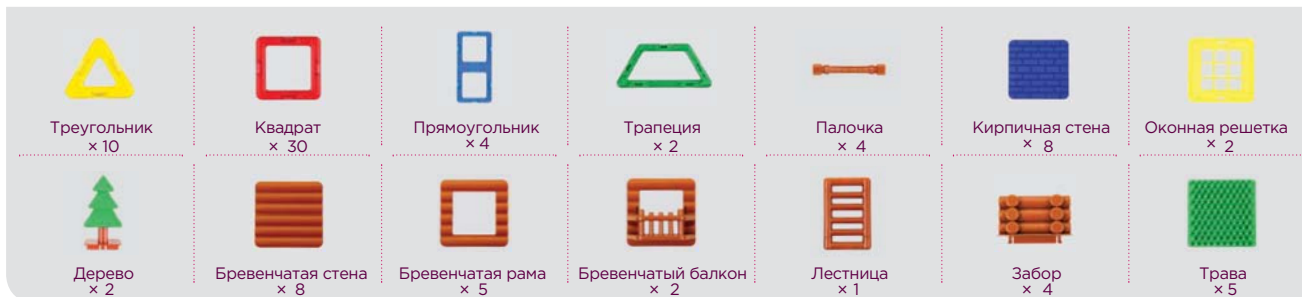

Magformers Log House Set

В набор Magformers Log House Set входят магнитные детали и бревенчатые аксессуары. Украшайте ими модели Магформерс и собирайте симпатичные деревянные домики. Собирайте яркие и красивые здания из красных, синих, желтых и зеленых магнитных элементов и украшайте их специальными аксессуарами. Создайте чудесную лесную полянку с деревянным домиком, зеленой травой и деревьями.

01 Состав (87 деталей)