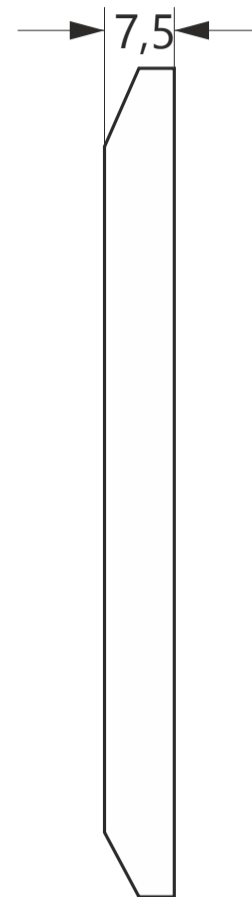

APECS

Накладка декоративная Апекс DP-12-S-Auto

шуруп М3 х 16

2 шт.

Пластиковая вставка