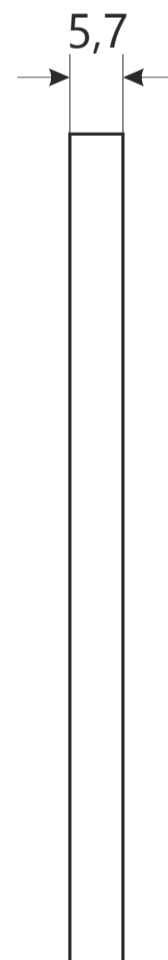

APECS

Накладка декоративная Апекс DP-12-S-Auto

шуруп М3 х 16

2 шт.

Пластиковая вставка