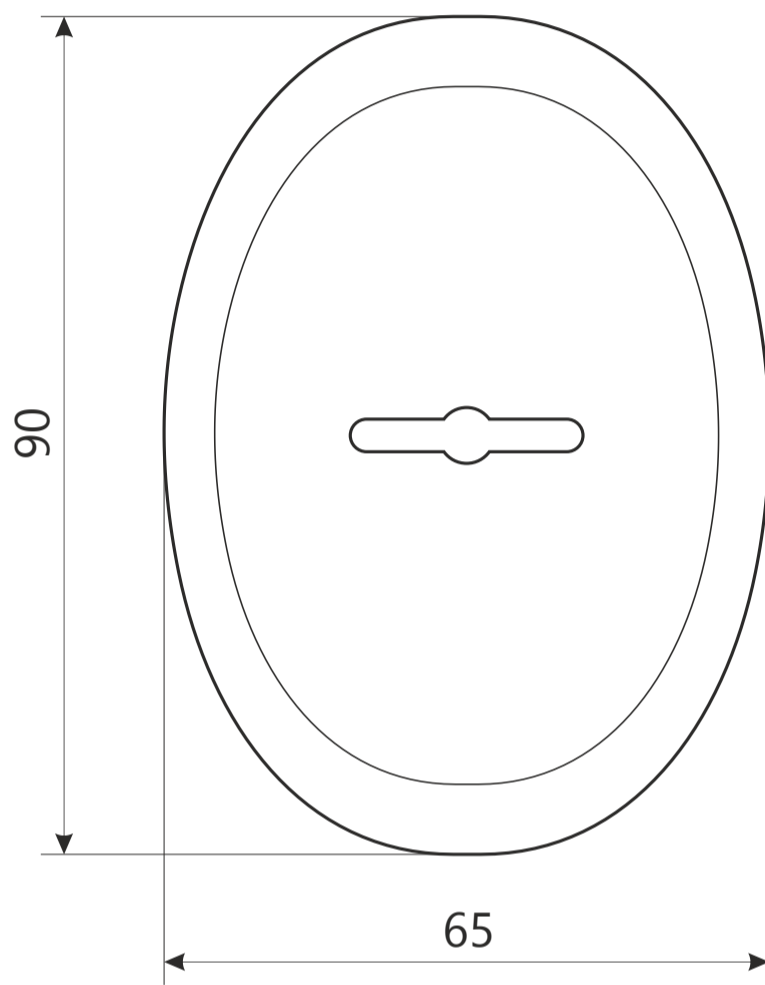

APECS

Накладка декоративная Апекс DP-12-S-Auto

шуруп М3 х 16

2 шт.

Пластиковая вставка