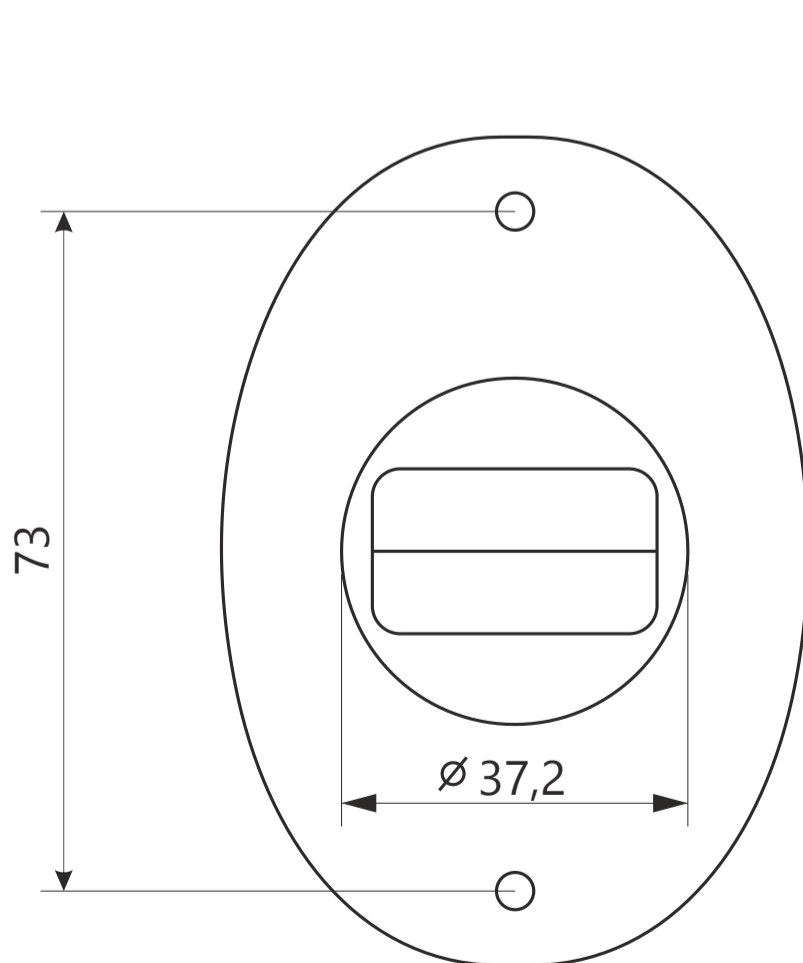

APECS

Накладка декоративная Апекс DP-12-S-Auto

шуруп М3 х 16

2 шт.

Пластиковая вставка