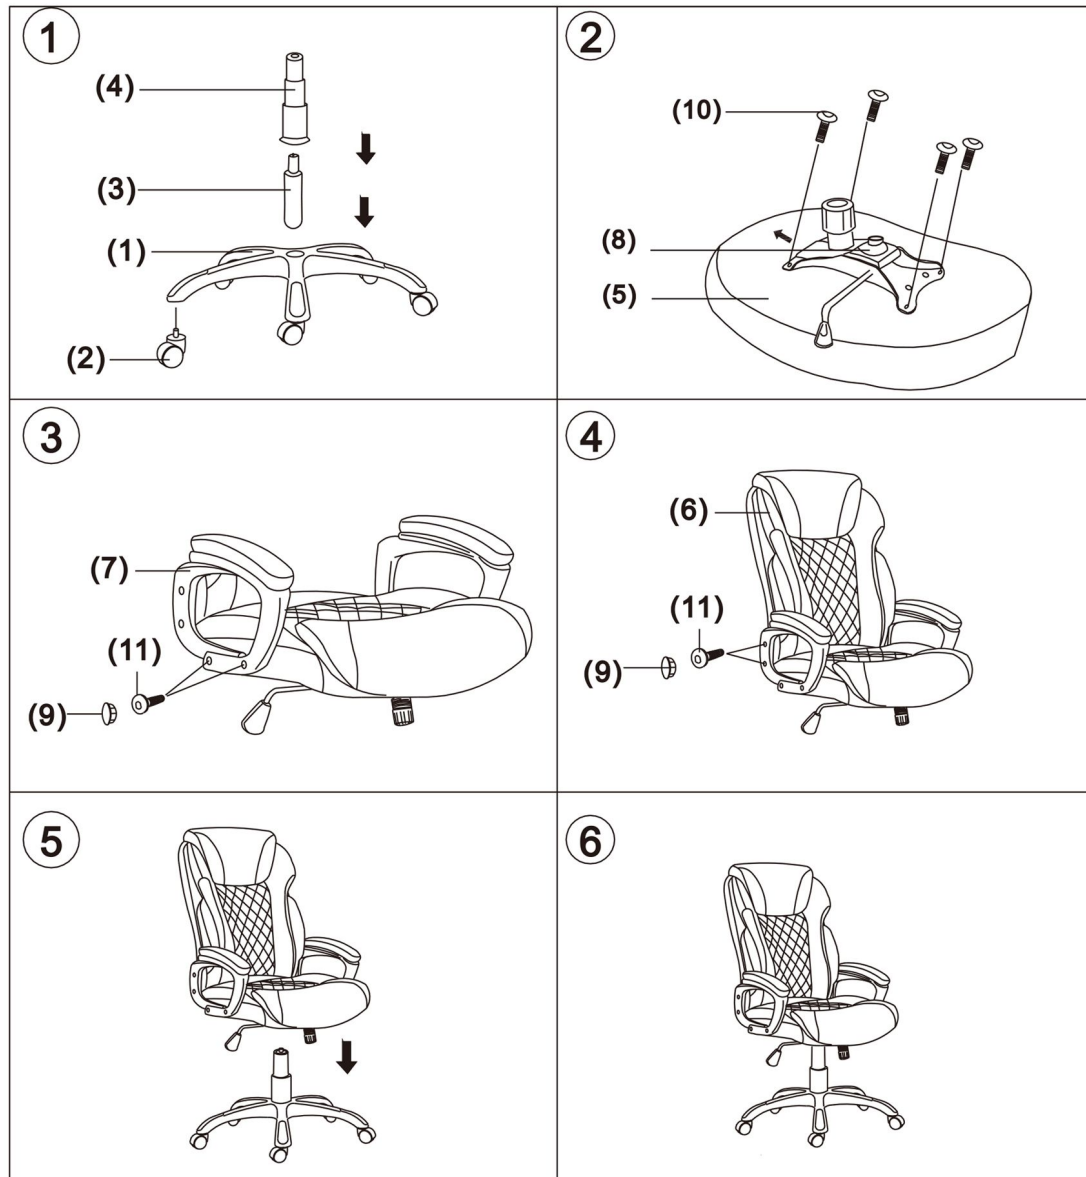

Инструкция по сборке. Офисное кресло MF-3047

(1)x1 	(7)x1(L)x1(R) 
(2)x5 	(8)x1 
(3)x1 	(9)x8 
(4)x1 	(10)x4  M6x20mm
(5)x1 	(11)x8  M6x25mm
(6)x1 	

Для поддержания надежности рекомендуется подтягивать винты каждый месяц.
Во избежание травм не становитесь ногами на кресло.