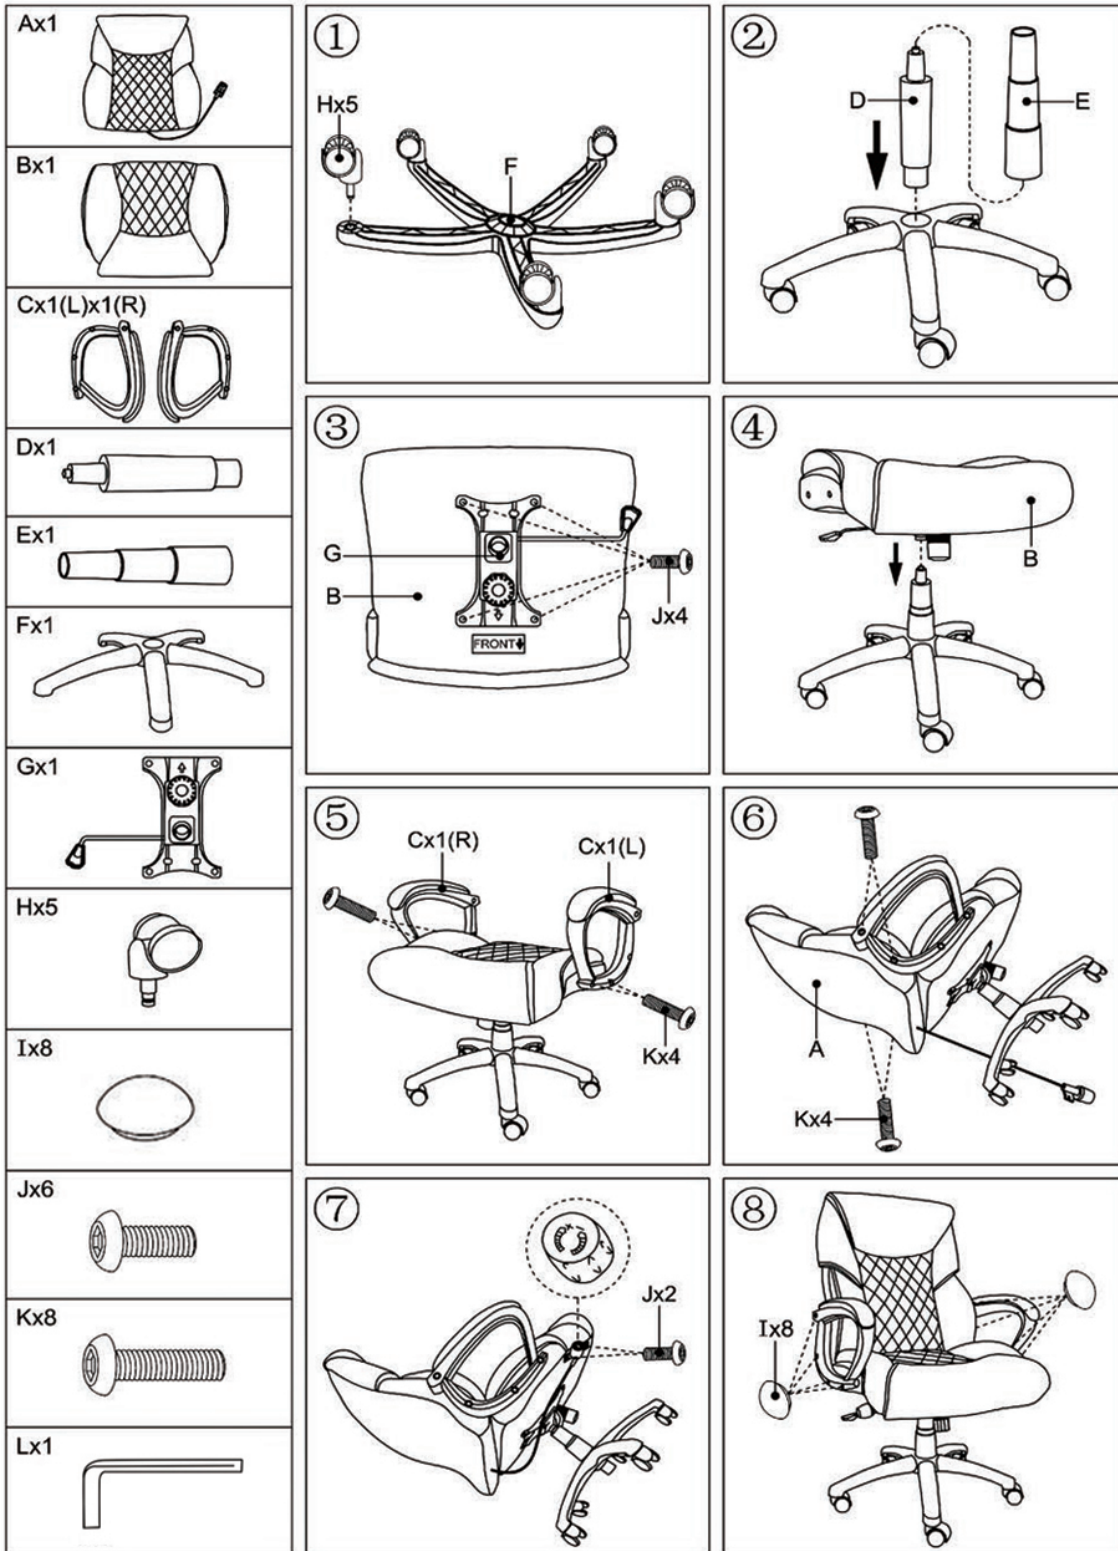

# Инструкция по сборке. Офисное кресло MF-3022

Для поддержания надежности рекомендуется подтягивать винты каждый месяц.

Во избежание травм не становитесь ногами на кресло.