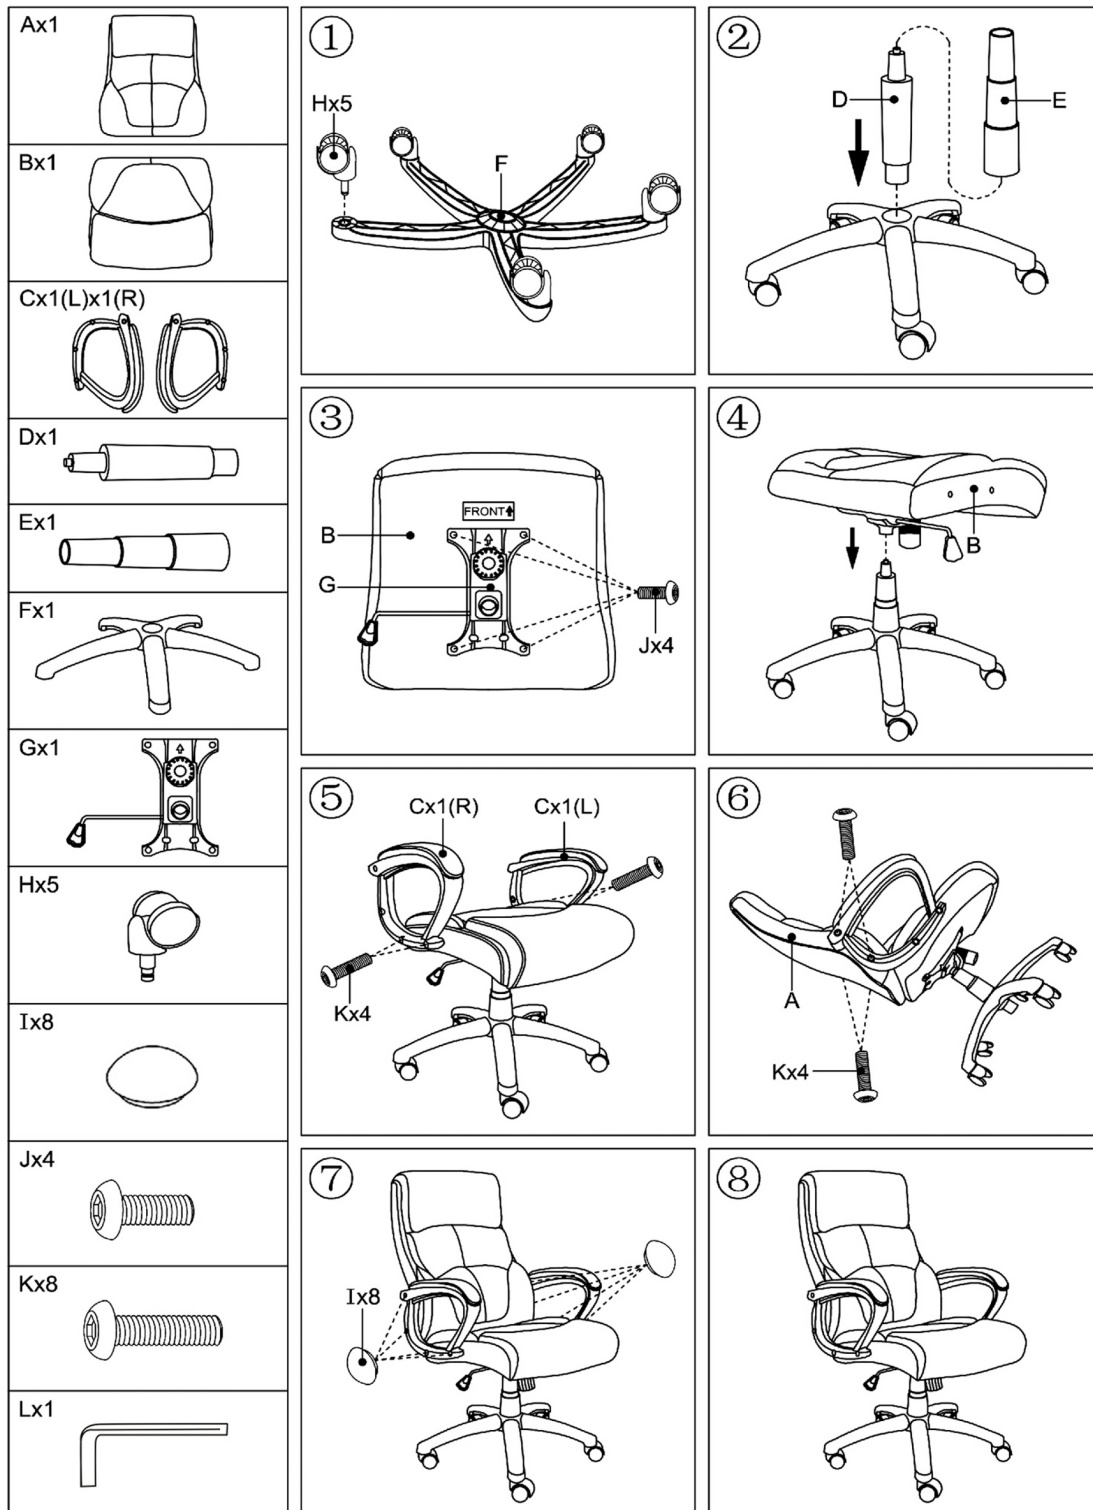

# Инструкция по сборке. Офисное кресло MF-3021

Для поддержания надежности рекомендуется подтягивать винты каждый месяц.

Во избежание травм не становитесь ногами на кресло.