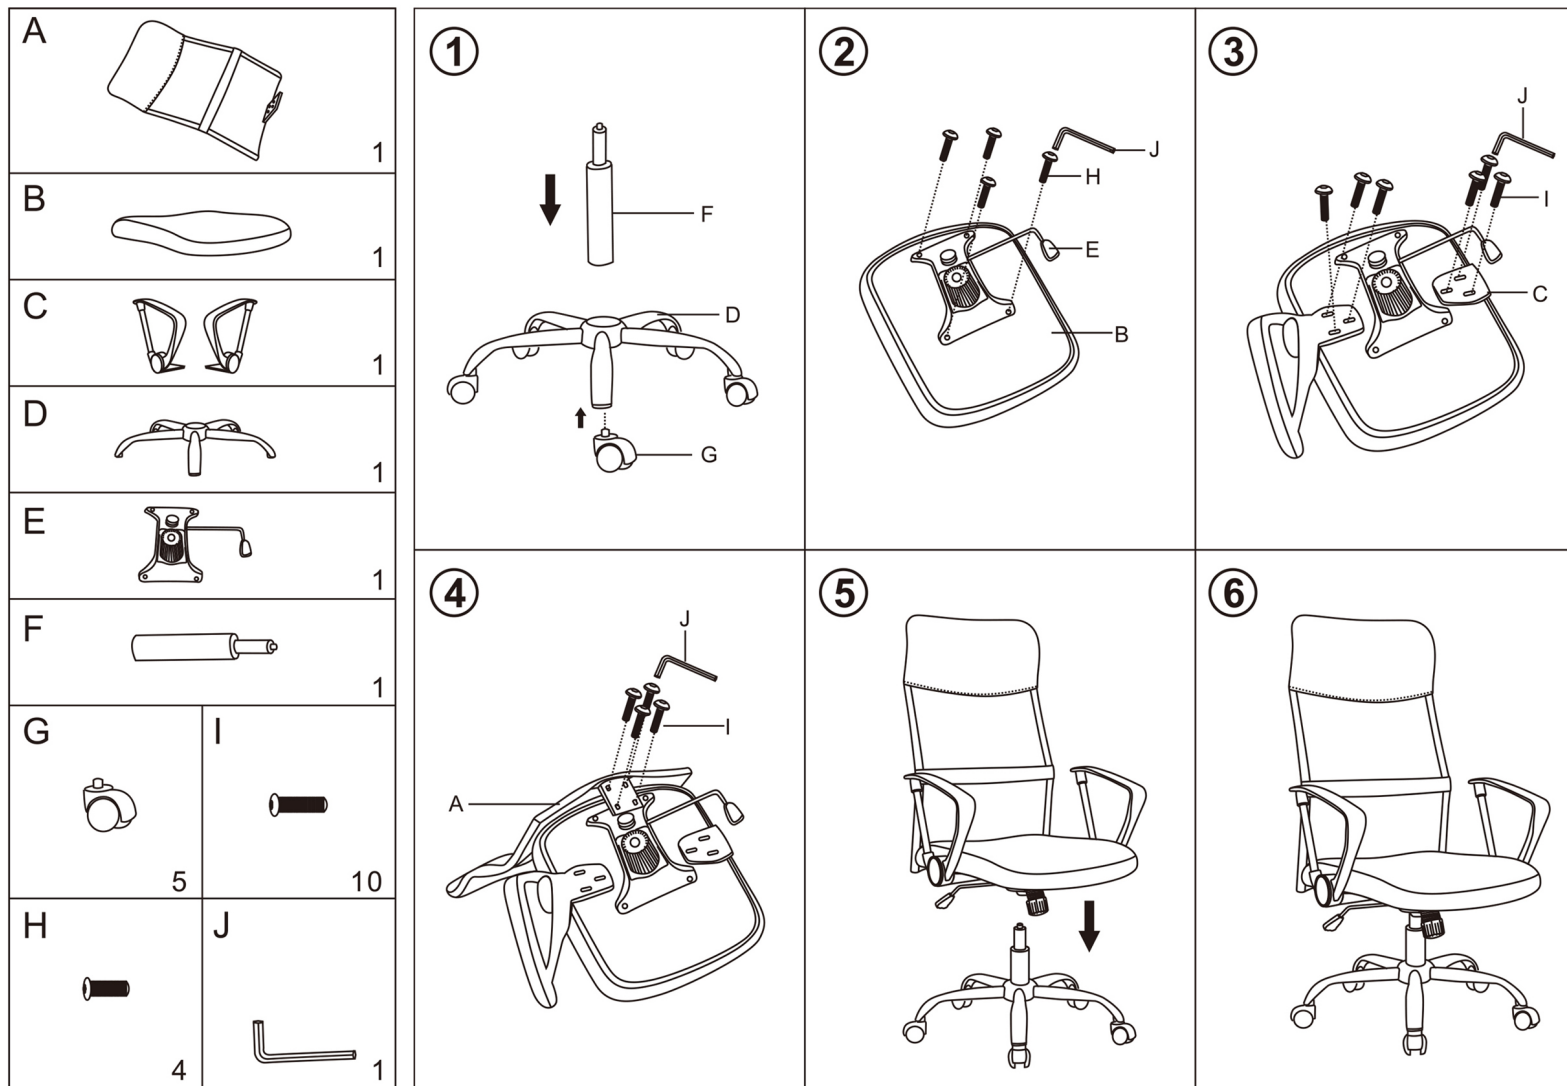

Инструкция по сборке. Офисное кресло MF-5011

Для поддержания надежности рекомендуется подтягивать винты каждый месяц.
Во избежание травм не становитесь ногами на кресло.