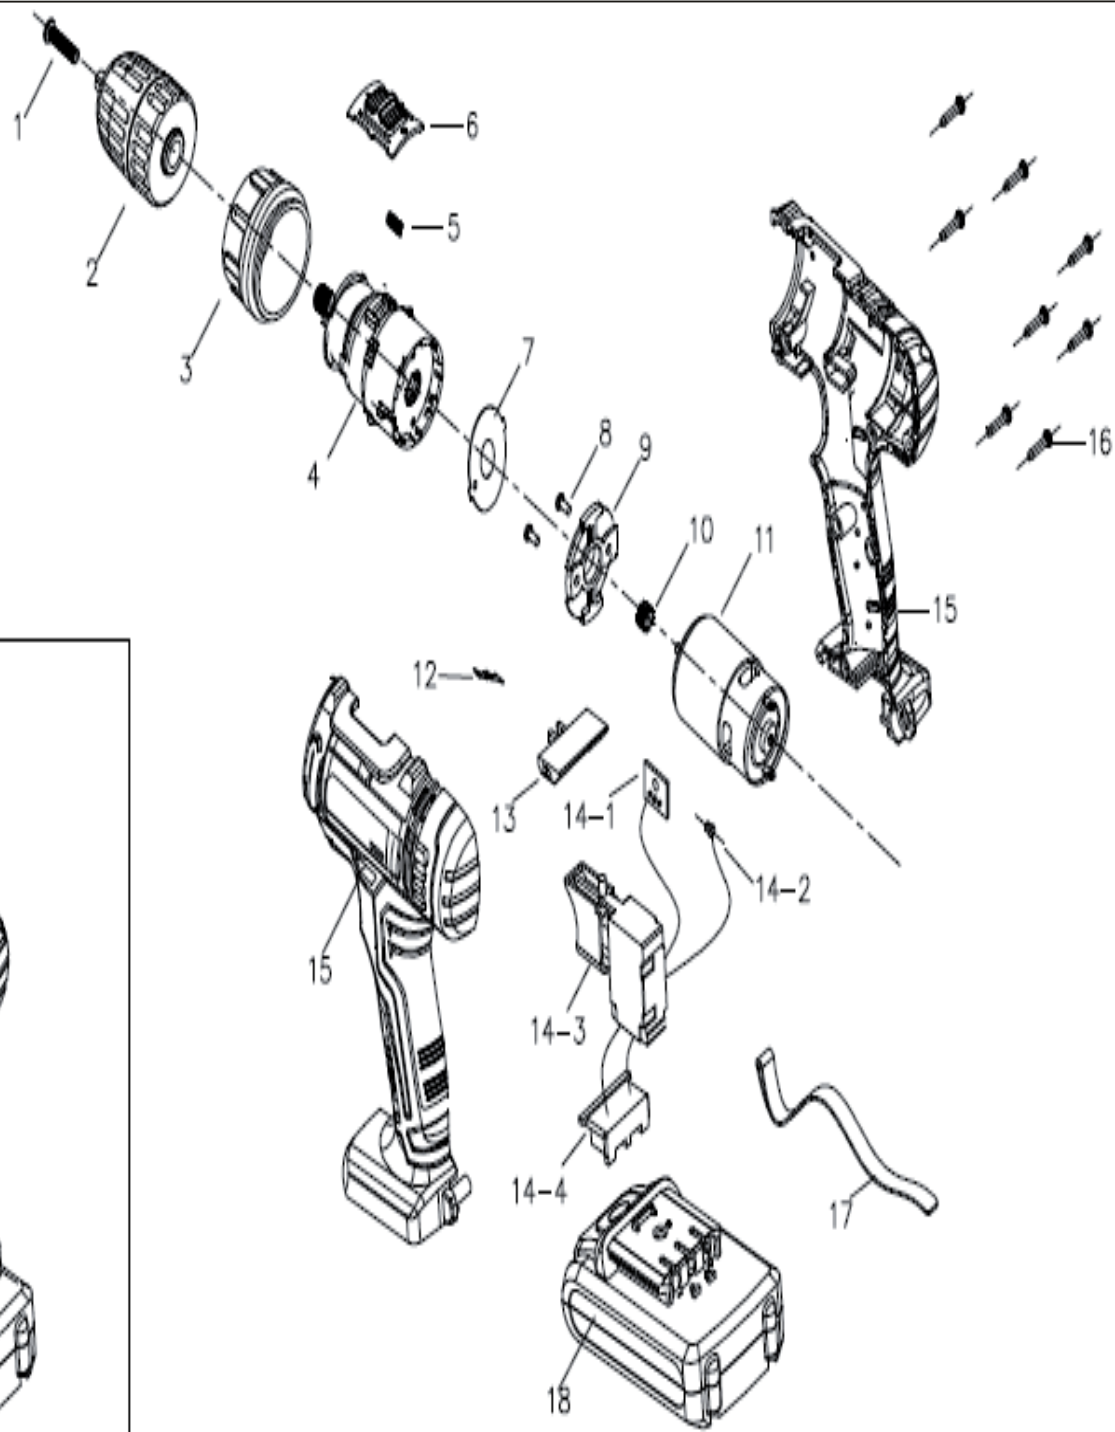

Дрель аккумуляторная
«Калибр ДА-12А; ДА-14,4; ДА-18А (Li-Ion)»»

**Дрель аккумуляторная
«Калибр ДА-12А; ДА-14,4; ДА-18А (Li-Ion)»**

Поз.	Наименование	Артикул
1	Винт М5*20	У01217
2	Безключевой патрон 0,8-10мм 3/8-24UNF	131320
3	Кольцо регулятора усилия	У08207
4+7+8+9	Редуктор в сборе	У08208
5	Пружина	ДА12-18(SF).05
6	Кнопка переключения скоростей	У06484
7	Шайба	ДА12-18(SF).07
8	Винт М3*6	ДА12-18(SF).08
9	Крышка редуктора	ДА12-18(SF).09
10	Шестерня (Z=12 Ø3*8,5, h=5,5) двигателя	У05866
11	Двигатель (12V, щёт., h=17мм, L вала=10мм, Øвала=3мм)	У01948
11	Двигатель (14,4V, щёт., h=17мм, Øвала=3мм, L вала=10мм)	У01949
11	Двигатель (18V, щёт., h=17мм, Øвала=3мм, L вала=10мм)	У01950
12	Пружина трещётки	ДА12-18(SF).12
13	Кнопка реверса	У08209
14-1-2-3-4	Выключатель FA2 (16A)	У08044
14-1-2-3-4	Выключатель FA2 (16A)	У08045
14-1-2-3-4	Выключатель FA2 (16A)	У08046
15	Корпус в сборе ДА-12А	У08210
15	Корпус в сборе ДА-14,4А, ДА-18А	У08211
16	Винт 3*16	ДА12-18(SF).16
17	Ремень	ДА12-18(SF).17
18	Акк. Батарея 12В	101210
18	Акк. Батарея 14В	101211
18	Акк. Батарея 18В	101212
n/a	Зарядное уст-во 12В	101280
n/a	Зарядное уст-во 14В	101281
n/a	Зарядное уст-во 18В	101282