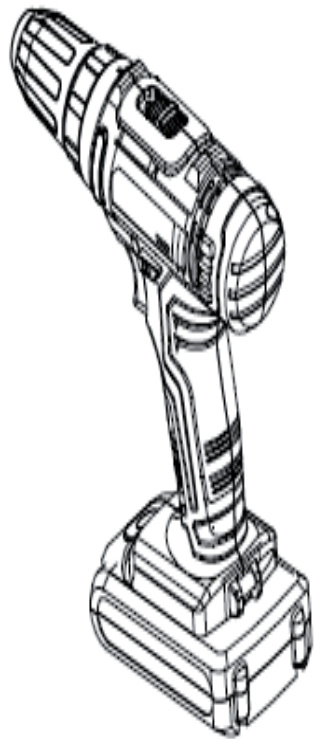

Дрель аккумуляторная
«Калибр ДА-12А; ДА-14,4; ДА-18А (Li-Ion)»»

**Дрель аккумуляторная
«Калибр ДА-12А; ДА-14,4; ДА-18А (Li-Ion)»**

Поз.	Наименование	Артикул
1	Винт М5*20	У01217
2	Безключевой патрон 0,8-10мм 3/8-24UNF	131320
3	Кольцо регулятора усилия	У08207
4+7+8+9	Редуктор в сборе	У08208
5	Пружина	ДА12-18(SF).05
6	Кнопка переключения скоростей	У06484
7	Шайба	ДА12-18(SF).07
8	Винт М3*6	ДА12-18(SF).08
9	Крышка редуктора	ДА12-18(SF).09
10	Шестерня (Z=12 Ø3*8,5, h=5,5) двигателя	У05866
11	Двигатель (12V, щёт., h=17мм, L вала=10мм, Øвала=3мм)	У01948
11	Двигатель (14,4V, щёт., h=17мм, Øвала=3мм, L вала=10мм)	У01949
11	Двигатель (18V, щёт., h=17мм, Øвала=3мм, L вала=10мм)	У01950
12	Пружина трещётки	ДА12-18(SF).12
13	Кнопка реверса	У08209
14-1-2-3-4	Выключатель FA2 (16A)	У08044
14-1-2-3-4	Выключатель FA2 (16A)	У08045
14-1-2-3-4	Выключатель FA2 (16A)	У08046
15	Корпус в сборе ДА-12А	У08210
15	Корпус в сборе ДА-14,4А, ДА-18А	У08211
16	Винт 3*16	ДА12-18(SF).16
17	Ремень	ДА12-18(SF).17
18	Акк. Батарея 12В	101210
18	Акк. Батарея 14В	101211
18	Акк. Батарея 18В	101212
n/a	Зарядное уст-во 12В	101280
n/a	Зарядное уст-во 14В	101281
n/a	Зарядное уст-во 18В	101282