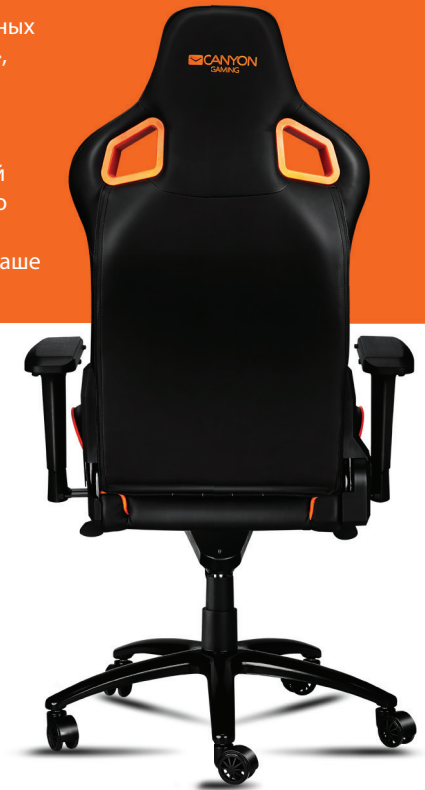

CND-SGCH5

Игровое кресло Corax

Это высококлассное игровое кресло поможет вам играть на профессиональном уровне. Привлекательный вид, максимальный уровень комфорта, возможности для точных персональных настроек - в этом кресле воплощены все последние технологии. Умный механизм «Лягушка», который выбирает идеальный наклон, используя вес вашего тела, обеспечивает надежную балансировку. Подголовники и поясничные подушки очень невероятно удобны. Прочная и эргономичная конструкция, армированная металлической рамой толщиной 1.5 мм, обеспечит длительный срок использования и максимальный комфорт кресла. Пена с эффектом «холодной памяти», заполняющая всю контактную поверхность, и высококачественная эко-кожа, идеально адаптируются под ваше тело. Регулируемые 4D-подлокотники обеспечат рукам комфорт, невозможный при использовании обычного кресла. Если вы проводите много времени сидя, ваше тело будет очень благодарно за такое приобретение!

CND-SGCH5

5291485004309

- Металлическая рама 1.5 мм
- Пятиконечная крестовина с колесными дисками 60 мм
- Полиуретановые колесики
- Газлифт последнего поколения 4-го класса
- Наполнение литой пеной всей контактной поверхности
- Наполнитель с эффектом «холодной памяти»
- Высококачественная эко-кожа
- Удобный подголовник
- Поддержка поясницы
- Регулируемые подлокотники 3D
- Откидная спинка 90°-165°
- Механизм фиксации откидной спинки
- Максимальная нагрузка до 180 кг

CANYON

GAMING

Высококачественное покрытие и наполнитель с эффектом “холодной памяти”

Материал покрытия кресла изготовлен из премиальной эко-кожи, прочной и простой в уходе. Под ней расположен слой специальной пены, способной сохранять очертания тела владельца даже тогда, когда кресло не используется. Она мягко “обнимает” спину, позволяя избежать перенапряжения в мышцах и делает длительное сидение максимально комфортным.