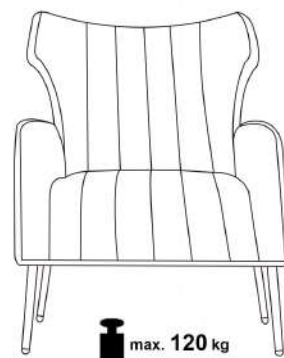

VARIO

| | | |
|---|--|----|
| A |  | 1 |
| B |  | 4 |
| C |  M6*16mm | 16 |

 max. 120 kg

v.1