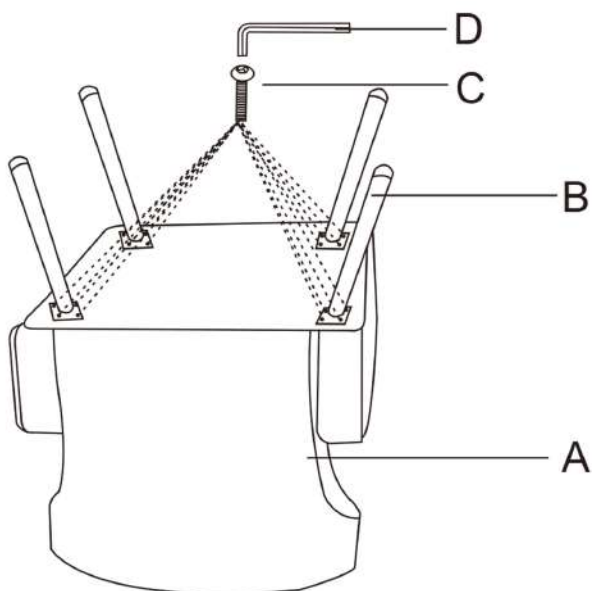

VARIO

| | | |
|---|--|----|
| A |  | 1 |
| B |  | 4 |
| C |  M6*16mm | 16 |

 max. 120 kg

v.1