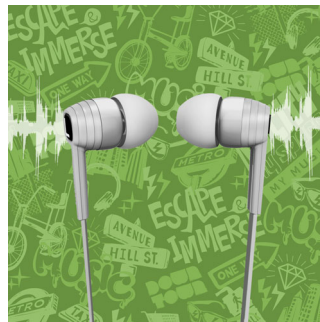

Точно настроенные 9-мм излучатели

Точно настроенные 9-мм излучатели обеспечивают чистый звук и динамичные басы

Плоский кабель и слайдер

Плоский кабель со слайдером не спутывается

Звукоизолирующие насадки

Звукоизолирующие насадки не пропускают городской шум