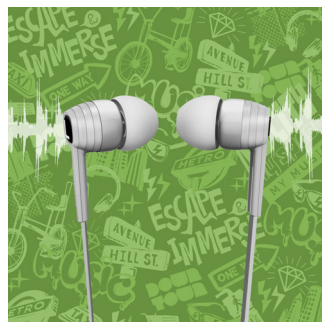

Точно настроенные 9-мм излучатели

Точно настроенные 9-мм излучатели обеспечивают чистый звук и динамичные басы

Плоский кабель и слайдер

Плоский кабель со слайдером не спутывается

Звукоизолирующие насадки

Звукоизолирующие насадки не пропускают городской шум

Прорезиненный кабельный фиксатор

Прорезиненный кабельный фиксатор повышает прочность наушников: мягкая резиновая прокладка между наушниками и кабелем защищает соединение от разрыва при постоянном сгибании и продлевает срок службы наушников.