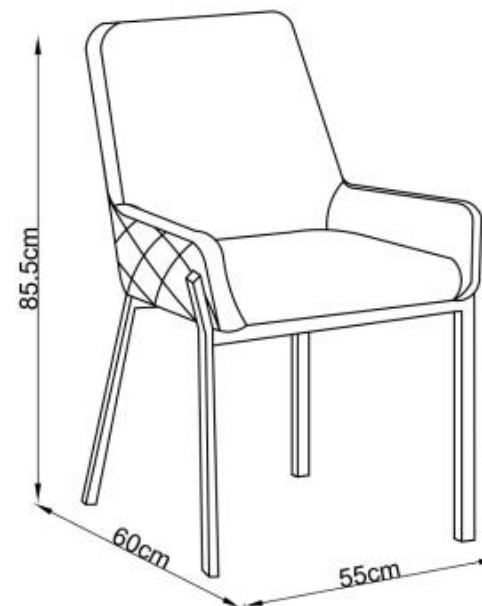

K439

1

A		1
B		1
C	 M6x20	4
D	 M6	4

 MAX.120kg

HALMAR Sp. z o.o.

ul Centralnego Okręgu Przemysłowego 2, 37-450 Stalowa Wola, POLSKA/POLAND

tel: +48 15 843 28 10, fax: +48 15 842 19 57, e-mail: office@halmar.com.pl