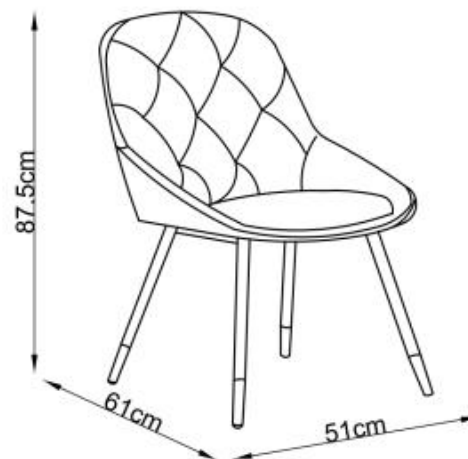

K437

1

2

A		1
B		1
C		1
D	 M6x20	4
E	 M8x25	2
F	 M6	6

 MAX.120kg

HALMAR Sp. z o.o.

ul Centralnego Okręgu Przemysłowego 2, 37-450 Stalowa Wola, POLSKA/POLAND

tel: +48 15 843 28 10, fax: +48 15 842 19 57, e-mail: office@halmar.com.pl