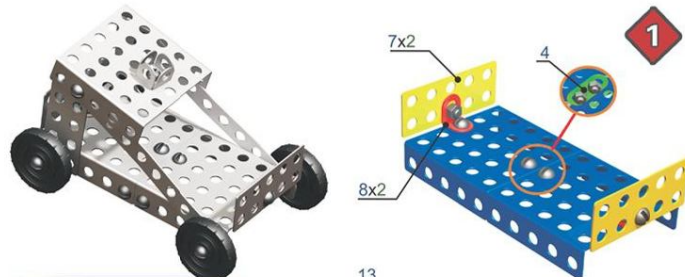

5

THE CHILDREN'S PLACE

КОНСТРУКТОР МЕТАЛЛИЧЕСКИЙ

ДЛЯ УРОКОВ ТРУДА

№1
набор

206
ЭЛЕМЕНТОВ

ИНСТРУКЦИЯ ПО СБОРКЕ

3+

1		планка с 10 отв.	4 шт.	14		план-шайба	4 шт.
2		планка с 5 отв.	6 шт.	15		колесо	6 шт.
3		планка с 3 отв.	4 шт.	16		отвертка	1 шт.
4		планка с 2 отв.	6 шт.	17		гаечный ключ	1 шт.
5		косынка I	7 шт.	18		винт М 4*6	42 шт.
6		пластина 40*20	4 шт.	19		винт М 4*8	10 шт.
7		пластина 50*20	4 шт.	20		винт М 4*16	7 шт.
8		уголок I	14 шт.	21		винт М 4*20	3 шт.
9		скоба малая	4 шт.	22		гайка М 4	60 шт.
10		скоба I	3 шт.				
11		скоба большая	3 шт.				
12		скоба II	2 шт.				
13		панель	4 шт.				