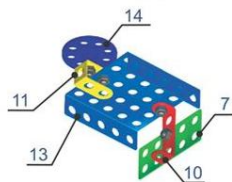

велосипед

1

руль

2

педали

3

сиденье

4

передние колеса

5 задние колеса

машина

1

2

4

6

3

5

THE CHILDREN'S PLACE

КОНСТРУКТОР МЕТАЛЛИЧЕСКИЙ

ДЛЯ УРОКОВ ТРУДА

№1
набор

206
ЭЛЕМЕНТОВ

ИНСТРУКЦИЯ ПО СБОРКЕ

3+

1		планка с 10 отв.	4 шт.	14		план-шайба	4 шт.
2		планка с 5 отв.	6 шт.	15		колесо	6 шт.
3		планка с 3 отв.	4 шт.	16		отвертка	1 шт.
4		планка с 2 отв.	6 шт.	17		гаечный ключ	1 шт.
5		косынка I	7 шт.	18		винт М 4*6	42 шт.
6		пластина 40*20	4 шт.	19		винт М 4*8	10 шт.
7		пластина 50*20	4 шт.	20		винт М 4*16	7 шт.
8		уголок I	14 шт.	21		винт М 4*20	3 шт.
9		скоба малая	4 шт.	22		гайка М 4	60 шт.
10		скоба I	3 шт.				
11		скоба большая	3 шт.				
12		скоба II	2 шт.				
13		панель	4 шт.				