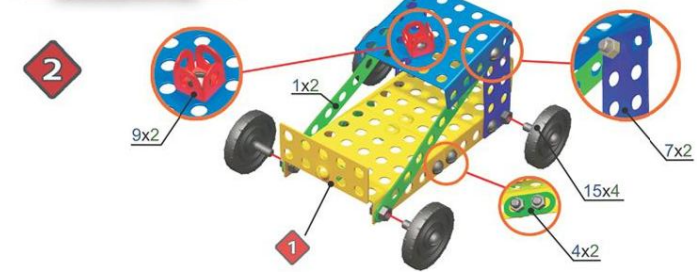

1		планка с 10 отв.	4 шт.	14		план-шайба	4 шт.
2		планка с 5 отв.	6 шт.	15		колесо	6 шт.
3		планка с 3 отв.	4 шт.	16		отвертка	1 шт.
4		планка с 2 отв.	6 шт.	17		гаечный ключ	1 шт.
5		косынка I	7 шт.	18		винт М 4*6	42 шт.
6		пластина 40*20	4 шт.	19		винт М 4*8	10 шт.
7		пластина 50*20	4 шт.	20		винт М 4*16	7 шт.
8		уголок I	14 шт.	21		винт М 4*20	3 шт.
9		скоба малая	4 шт.	22		гайка М 4	60 шт.
10		скоба I	3 шт.				
11		скоба большая	3 шт.				
12		скоба II	2 шт.				
13		панель	4 шт.				

машина

кресло

самолет