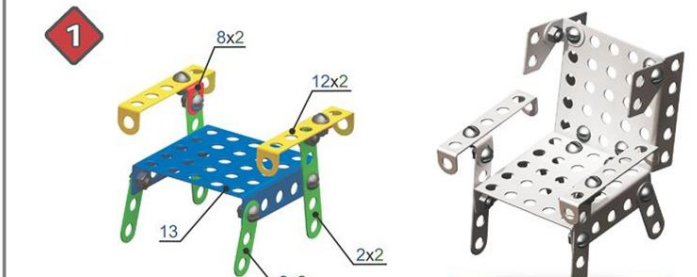

1		планка с 10 отв.	4 шт.	14		план-шайба	4 шт.
2		планка с 5 отв.	6 шт.	15		колесо	6 шт.
3		планка с 3 отв.	4 шт.	16		отвертка	1 шт.
4		планка с 2 отв.	6 шт.	17		гаечный ключ	1 шт.
5		косынка I	7 шт.	18		винт М 4*6	42 шт.
6		пластина 40*20	4 шт.	19		винт М 4*8	10 шт.
7		пластина 50*20	4 шт.	20		винт М 4*16	7 шт.
8		уголок I	14 шт.	21		винт М 4*20	3 шт.
9		скоба малая	4 шт.	22		гайка М 4	60 шт.
10		скоба I	3 шт.				
11		скоба большая	3 шт.				
12		скоба II	2 шт.				
13		панель	4 шт.				

машина

кресло

самолет