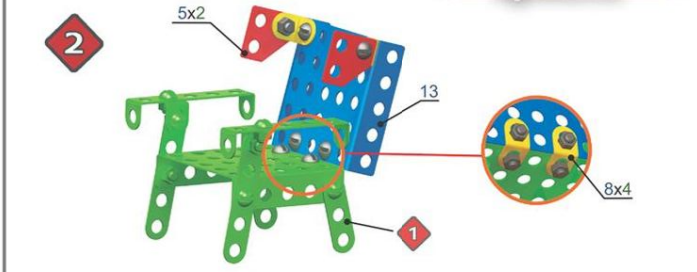

кресло

самолет