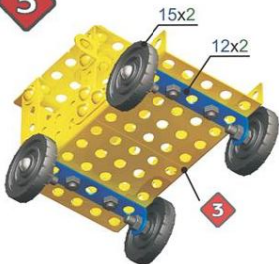

велосипед

1

руль

2

педали

3

сиденье

4

передние колеса

5 задние колеса

машина

1

2

4

6

3

5

THE CHILDREN'S PLACE

КОНСТРУКТОР МЕТАЛЛИЧЕСКИЙ

ДЛЯ УРОКОВ ТРУДА

№1
набор

206
ЭЛЕМЕНТОВ

ИНСТРУКЦИЯ ПО СБОРКЕ

3+

1		планка с 10 отв.	4 шт.	14		план-шайба	4 шт.
2		планка с 5 отв.	6 шт.	15		колесо	6 шт.
3		планка с 3 отв.	4 шт.	16		отвертка	1 шт.
4		планка с 2 отв.	6 шт.	17		гаечный ключ	1 шт.
5		косынка I	7 шт.	18		винт М 4*6	42 шт.
6		пластина 40*20	4 шт.	19		винт М 4*8	10 шт.
7		пластина 50*20	4 шт.	20		винт М 4*16	7 шт.
8		уголок I	14 шт.	21		винт М 4*20	3 шт.
9		скоба малая	4 шт.	22		гайка М 4	60 шт.
10		скоба I	3 шт.				
11		скоба большая	3 шт.				
12		скоба II	2 шт.				
13		панель	4 шт.				