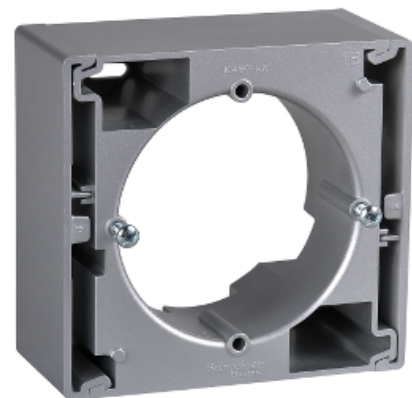

Технические характеристики продукта

Характеристики

SDN6100160

Коробка для наружного монтажа x1, алюм

Основные характеристики

| | |
|------------------------------------|-------------------------------|
| Имя группы продуктов | Sedna |
| Диапазон | Sedna |
| Тип устройства или его аксессуаров | Коробка для наружного монтажа |
| Область применения | Монтаж |
| Цвет окраски коробки | Алюминий |

Дополнительные характеристики

| | |
|------------------------|---|
| Материал видимой части | Термопластик АБС, устойчивый к УФ излучения |
| Тип покрытия | Глянцевая |
| Высота | 80 мм |
| Ширина | 85 мм |
| Глубина | 40 мм |
| Глубина проецирования | 40 мм |
| Масса продукта | 0.068 кг |