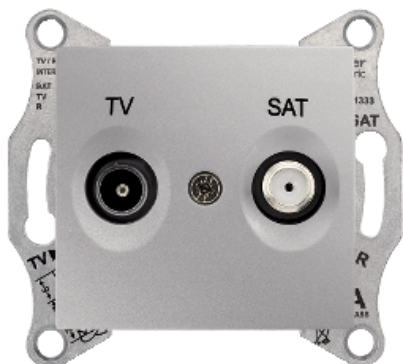

## TV/SAT розетка оконечная, алюминий

### Основные характеристики

Диапазон	Sedna
Тип устройства или его аксессуаров	Розетка TV/SAT
Комплектация изделия	Без рамки
ТВ розетка	Оконечная розетка
Оттенок цвета закрывающей панели	Алюминий

### Дополнительные характеристики

Разъем ТВ	1x вилка МЭК 9,52 мм
Разъем SAT	1x тип F
Количество выходных реле	2
В результате потери	1 dB
Ослабление	1 дБ для SAT сигнал для 950...2400 test2 частота 1 дБ для TV сигнал для 5...862 test2 частота
Присоединения	Винтовые зажимы
Материал	Термопластик АБС, устойчивый к УФ излучения
Тип покрытия	Глянцевая
Тип монтажа	Скрытый
Способ установки	Монтажные лапки, Рабочий диапазон открывания клешневого захвата : 55...70 мм Винты
Высота	70 мм
Ширина	64 мм
Глубина	40.5 мм
Глубина проецирования	17.4 мм
Масса продукта	0.10161 кг