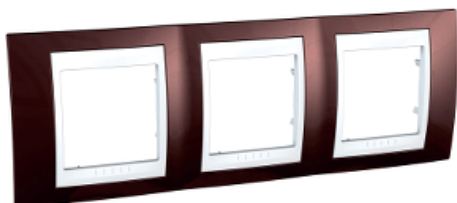

### Основные характеристики

Диапазон	Unica
Область применения	Монтаж
Тип устройства или его аксессуаров	Рамка
Наименование	Unica Plus
Количество мест	3-постовая горизонтальная ориентация
Монтаж	Защёлкивание
Оттенок цвета накладки	Терракотовый
Декоративный цвет	White