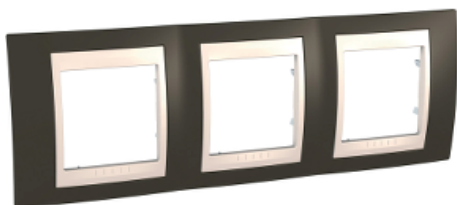

Технические характеристики продукта

Характеристики

MGU6.006.571

Рамка горизонтальная, 3 места, хамелеон
какао/ бежевый

Основные характеристики

Диапазон	Unica
Область применения	Монтаж
Тип устройства или его аксессуаров	Рамка
Наименование	Unica Plus
Количество мест	3-постовая горизонтальная ориентация
Монтаж	Защёлкивание
Оттенок цвета накладки	Какао
Декоративный цвет	Слоновая кость

Дополнительные характеристики

Материал	ASA + PC decorative frame ASA + PC промежуточная часть ABS (акрилонитрил-бутадиен-стирол) рамка
Стандарты	EN 60669-1
Высота	80 мм
Ширина	232 мм
Глубина	14 мм
Расстояние между центрами	71 мм
Масса продукта	0.05 кг
Сегмент рынка	Рынок жилья Малые коммерческие предприятия