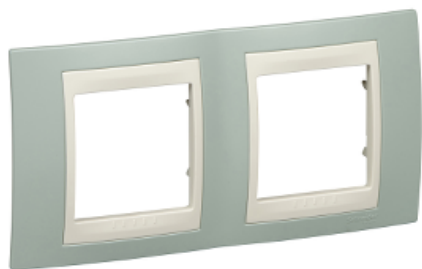

# MGU6.004.570

Рамка горизонтальная, 2 места, хамелеон морская волна/бежевый

### Основные характеристики

Диапазон	Unica
Область применения	Монтаж
Тип устройства или его аксессуаров	Рамка
Наименование	Unica Plus
Количество мест	2-постовая горизонтальная ориентация
Монтаж	Защёлкивание
Оттенок цвета накладки	Цвета морской волны
Декоративный цвет	Слоновая кость