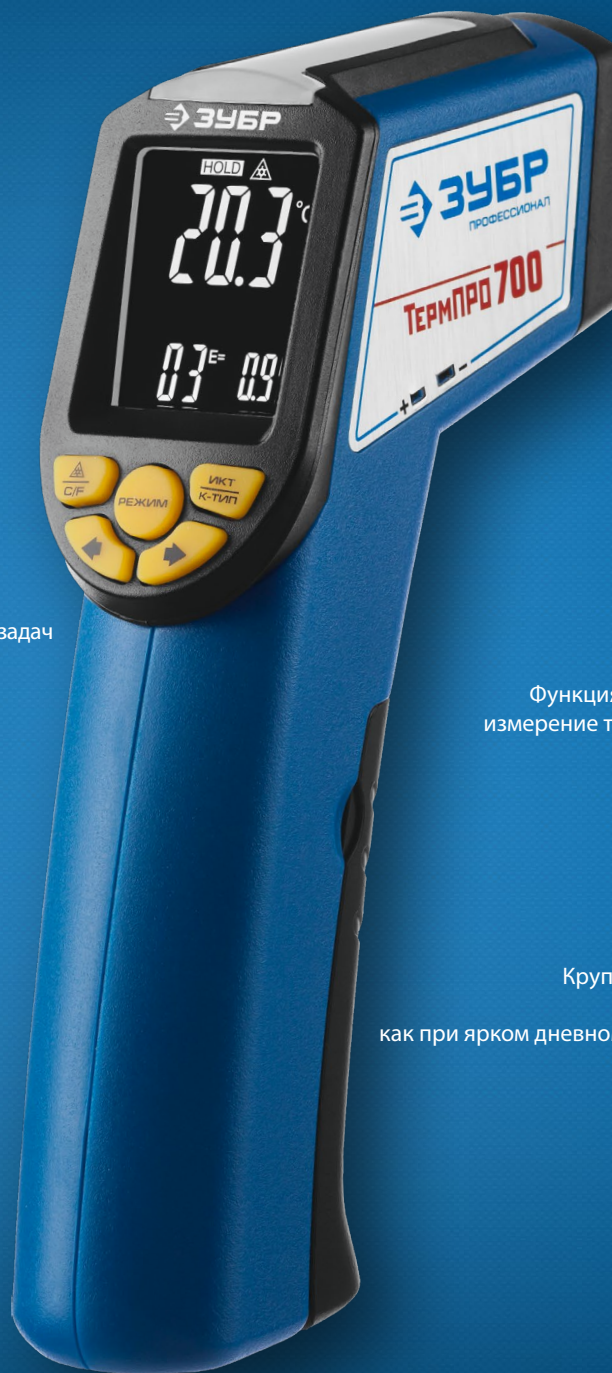

Пластиковый корпус предохраняет от термических воздействий