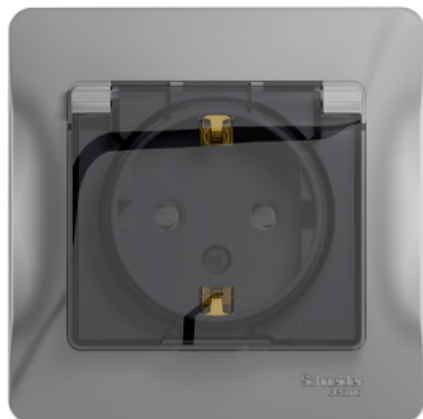

Технические характеристики продукта

Характеристики

GSL000348

Glossa - одна розетка - бок.вых.заземл - 2P + E
- 16 A - IP44 - алюминий

Основные характеристики

Диапазон	Glossa
Тип устройства или его аксессуаров	Одна розетка
Комплектация изделия	Механизм в сборе
Описание стандарта розетки	C заземляющим контактом
Конфигурация полюсов розеток	2P + E
Оттенок цвета	Алюминий
Сегмент рынка	Рынок жилья Малые коммерческие предприятия

Дополнительные характеристики

Тип монтажа	Скрытый
Номинальный ток	16 A
[Ue] номинальное рабочее напряжение	250 V переменный ток
Монтаж	Лапками Винтами
Материал	PC + ASA глянцевая
Присоединения	Винтовые зажимы 2,5 мм ² жесткий Винтовые зажимы 2,5 мм ² гибкий
Высота	82 мм
Ширина	82 мм
Глубина	44 мм
Глубина монтажа	28 мм
Масса продукта	0.097 кг