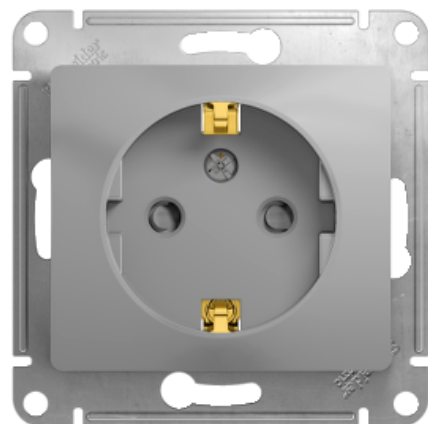

Технические характеристики продукта

Характеристики

GSL000345

Glossa - одна розетка - боковой выход заземления - 2P+E со шторками - 16A - alu

Основные характеристики

Диапазон	Glossa
Тип устройства или его аксессуаров	Одна розетка
Комплектация изделия	Механизм
Описание стандарта розетки	C заземляющим контактом
Конфигурация полюсов розеток	2P + PE, со шторками
Оттенок цвета	Алюминий
Сегмент рынка	Рынок жилья Малые коммерческие предприятия

Дополнительные характеристики

Тип монтажа	Скрытый
Номинальный ток	16 A
[Ue] номинальное рабочее напряжение	250 V переменный ток
Монтаж	Лапками Винтами
Материал	PC + ASA глянцевая
Присоединения	Винтовые зажимы 2,5 мм ² жесткий Винтовые зажимы 2,5 мм ² гибкий
Высота	71 мм
Ширина	71 мм
Глубина	40 мм
Глубина монтажа	28 мм
Масса продукта	0.074 кг