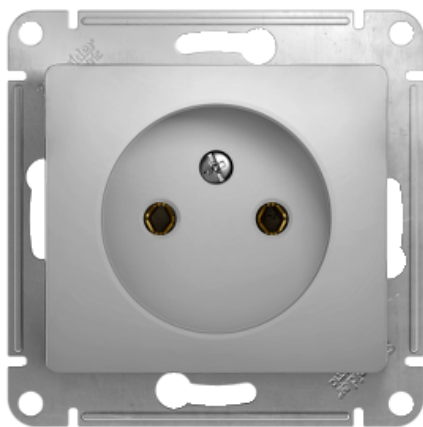

# GSL000341

Glossa - одна розетка - без заземл. - 2P - 16 А - алюминий

### Основные характеристики

Диапазон	Glossa
Тип устройства или его аксессуаров	Одна розетка
Комплектация изделия	Механизм
Описание стандарта розетки	Без заземляющего контакта
Конфигурация полюсов розеток	2P
Оттенок цвета	Алюминий
Сегмент рынка	Рынок жилья Малые коммерческие предприятия

### Дополнительные характеристики

Тип монтажа	Скрытый
Номинальный ток	16 А
[Ue] номинальное рабочее напряжение	250 V переменный ток
Монтаж	Лапками Винтами
Материал	PC + ASA глянцевая
Присоединения	Винтовые зажимы 2,5 мм <sup>2</sup> жесткий Винтовые зажимы 2,5 мм <sup>2</sup> гибкий
Высота	71 мм
Ширина	71 мм
Глубина	37 мм
Глубина монтажа	25 мм
Масса продукта	0.066 кг