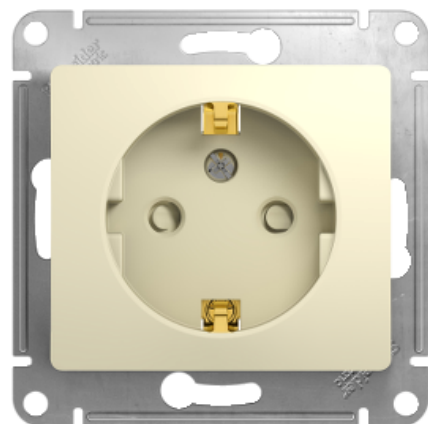

Технические характеристики продукта

Характеристики

GSL000245

Glossa - одна розетка - бок.вых.заземл - 2P + E со шторками - 16 А - бежевый

Основные характеристики

Диапазон	Glossa
Тип устройства или его аксессуаров	Одна розетка
Комплектация изделия	Механизм
Описание стандарта розетки	C заземляющим контактом
Конфигурация полюсов розеток	2P + PE, со шторками
Оттенок цвета	Бежевый
Сегмент рынка	Рынок жилья Малые коммерческие предприятия

Дополнительные характеристики

Тип монтажа	Скрытый
Номинальный ток	16 А
[Ue] номинальное рабочее напряжение	250 V переменный ток
Монтаж	Лапками Винтами
Материал	PC + ASA глянцевая
Присоединения	Винтовые зажимы 2,5 мм ² жесткий Винтовые зажимы 2,5 мм ² гибкий
Высота	71 мм
Ширина	71 мм
Глубина	40 мм
Глубина монтажа	28 мм
Масса продукта	0.074 кг