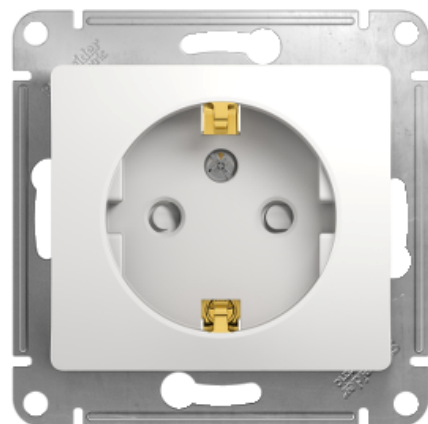

Технические характеристики продукта

Характеристики

GSL000145

Glossa - одна розетка - бок.вых.заземл - 2P + E со шторками - 16 А - белый

Основные характеристики

Диапазон	Glossa
Тип устройства или его аксессуаров	Одна розетка
Комплектация изделия	Механизм
Описание стандарта розетки	C заземляющим контактом
Конфигурация полюсов розеток	2P + PE, со шторками
Оттенок цвета	Белый RAL 9003
Сегмент рынка	Рынок жилья Малые коммерческие предприятия

Дополнительные характеристики

Тип монтажа	Скрытый
Номинальный ток	16 А
[Ue] номинальное рабочее напряжение	250 V переменный ток
Монтаж	Лапками Винтами
Материал	PC + ASA глянцевая
Присоединения	Винтовые зажимы 2,5 мм ² жесткий Винтовые зажимы 2,5 мм ² гибкий
Высота	71 мм
Ширина	71 мм
Глубина	40 мм
Глубина монтажа	28 мм
Масса продукта	0.074 кг