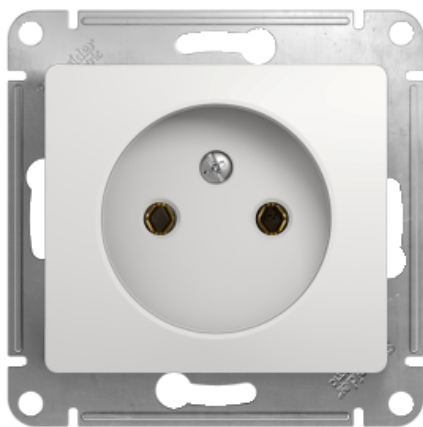

Технические характеристики продукта

Характеристики

GSL000141

Glossa - одна розетка - без заземл. - 2P - 16 A - белый

Основные характеристики

Диапазон	Glossa
Тип устройства или его аксессуаров	Одна розетка
Комплектация изделия	Механизм
Описание стандарта розетки	Без заземляющего контакта
Конфигурация полюсов розеток	2P
Оттенок цвета	Белый RAL 9003
Сегмент рынка	Рынок жилья Малые коммерческие предприятия

Дополнительные характеристики

Тип монтажа	Скрытый
Номинальный ток	16 A
[Ue] номинальное рабочее напряжение	250 V переменный ток
Монтаж	Лапками Винтами
Материал	PC + ASA глянцевая
Присоединения	Винтовые зажимы 2,5 мм ² жесткий Винтовые зажимы 2,5 мм ² гибкий
Высота	71 мм
Ширина	71 мм
Глубина	37 мм
Глубина монтажа	25 мм
Масса продукта	0.066 кг