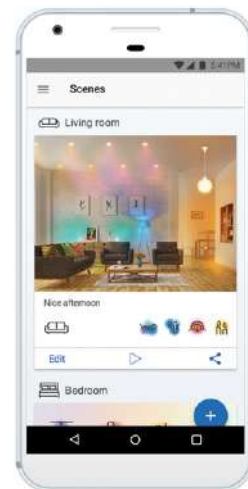

ПОЖАЛУЙ, САМОЕ ПРОДВИНУТОЕ ПРИЛОЖЕНИЕ ОСВЕЩЕНИЯ

ВЫСОКО ЦЕНИТСЯ КАК КОНЕЧНЫМИ ПОЛЬЗОВАТЕЛЯМИ, ТАК И ЭКСПЕРТАМИ РЫНКА

“Wiz новичок но принесли с собой мощный запуск на рынки, отличное освещение и новые умные “ фишки” с легкой установкой, что несомненно составит серьезную конкуренцию на рынке smart освещения” (перевод с англ.) - AndroidGuys

“Новый бренд для Америки Wiz - нечто большее, чем просто один из множества smart брендов. Они словно созданы выбить Philips Hue с рынка” (перевод с англ.) - SlashGear

“Прекрасный сюрприз, отличное юзабилити и богат на функционал.” (перевод с англ.) - Les Numériques

РЕЙТИНГ ПРИЛОЖЕНИЯ:

4.5

4.4

*По состоянию на Февраль 2018