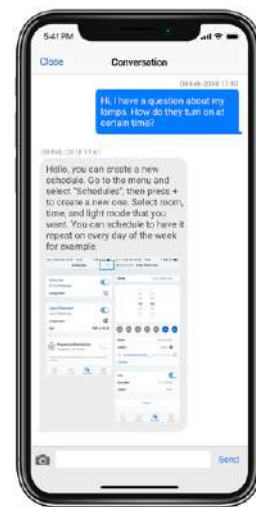

Онлайн чат-поддержка