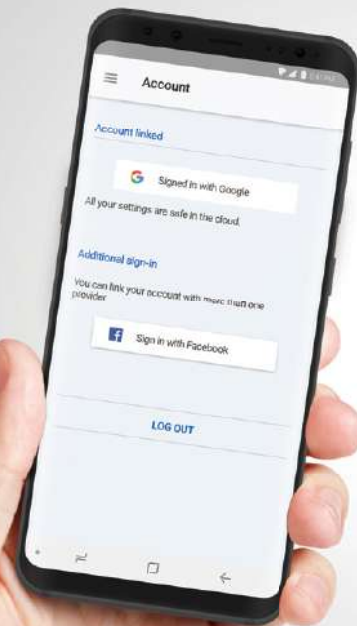

ПОДКЛЮЧАЙ И ДЕЛИСЬ. МГНОВЕННО.

Всего 30 секунд на установку. И каждый сможет наслаждаться уникальностью WiZ. Даже ребёнок.

ОБЛАЧНОЕ УПРАВЛЕНИЕ

WiZ подключается к облаку, постоянно совершенствуясь. Ваши любимые настройки хранятся удаленно и Вы всегда можете ими поделиться, с кем пожелаете. Больше никаких ручных обновлений. Вы всегда на связи, все происходит автоматически.

МУЛЬТИ-ЛОКАЦИИ

Если у Вас несколько домов, или Вы хотите управлять освещением и дома, и в офисе, или Ваши друзья открыли Вам доступ к управлению у них дома, всё это доступно в одном приложении, в одном профиле.

ГИБКИЙ КОНТРОЛЬ

WiZ позволяет Вам управлять освещением по домам, комнатам, индивидуально каждым светильником или по группам, так что Вы абсолютно не ограничены существующей схемой проводки к Вашим светильникам.