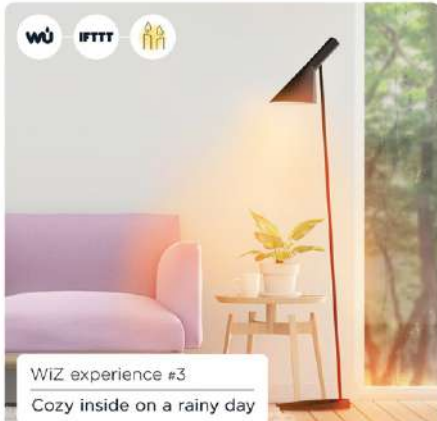

Разработанная как интеллектуальная экосистема освещения, с самого основания было решено разместить WiZ в облако, чтобы использовать практически неограниченный ресурс вычислительной мощности, который позволяет нам создавать новые способы контроля освещением: издалека, когда вы находитесь в отпуске или с Вашим любимым облачным сервисом, или даже голосом.

wizconnected.com

wizlighting 

WIZ experience #33
Brighten up your neighborhood

WIZ experience #41
Transform your home at a moment's notice

WIZ experience #17
Summer whenever you want

95+ CRI

CLOSER TO SUNLIGHT
See clearer than ever