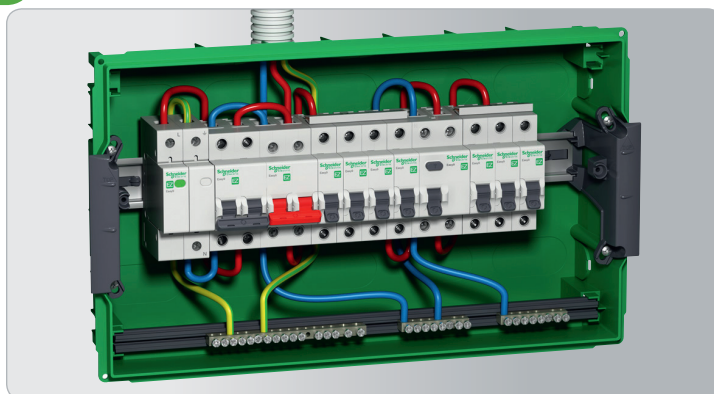

## Подключение

Устройство Защиты от Импульсных Перенапряжений отличается простотой установки и подключается к вводной стороне основного распределительного щитка параллельно основному выключателю нагрузки.

## Установка

Распределительный щиток Easy9 предусматривает все основные типы защиты:

- от возгорания;
- от удара электрическим током;
- от аварийных и молниевых скачков напряжения.

Существующее электрическое оборудование может быть оснащено защитой от скачков напряжения даже при отсутствии свободного пространства в используемом распределительном щитке.