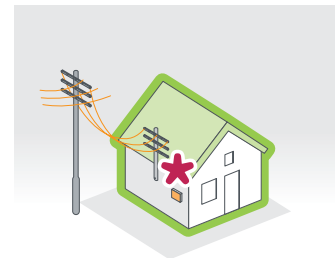

## Выбор

### Частный дом

Подземная линия электропередачи

Воздушная линия электропередачи

Рядом с грозовым разрядником или высокими деревьями

Длина ≤ 50 м / Высота > 20 м