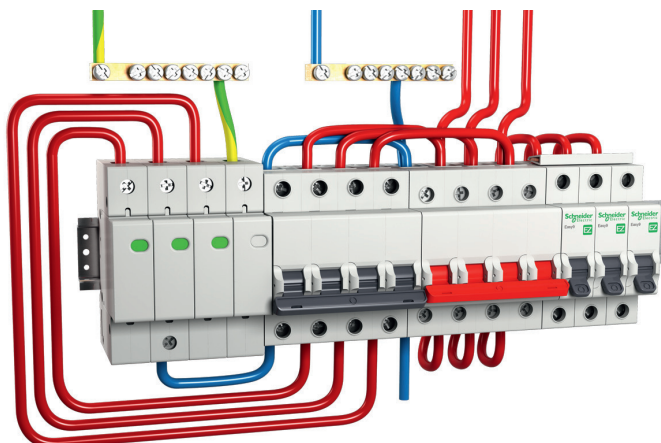

## Подключение

Устройство Защиты от Импульсных Перенапряжений отличается простотой установки и подключается к вводной стороне основного распределительного щитка параллельно основному выключателю нагрузки.

Однофазное питание

Устройство подключается к каждой из фаз (1 или 3), нейтрали и заземлению. Все соединительные провода должны быть максимально короткими. Это обеспечит защиту всех электронных и электрических устройств, чувствительных к скачкам напряжения.