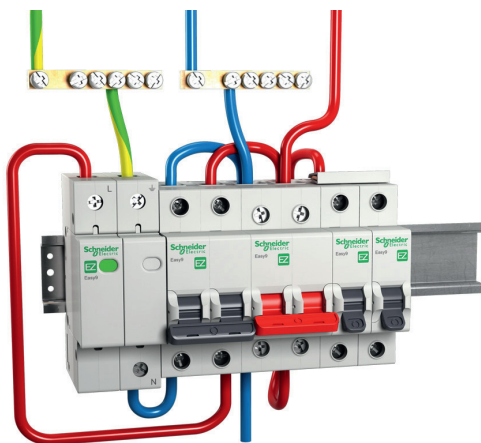

## Подключение

Устройство Защиты от Импульсных Перенапряжений отличается простотой установки и подключается к вводной стороне основного распределительного щитка параллельно основному выключателю нагрузки.

Однофазное питание

Устройство подключается к каждой из фаз (1 или 3), нейтрали и заземлению. Все соединительные провода должны быть максимально короткими. Это обеспечит защиту всех электронных и электрических устройств, чувствительных к скачкам напряжения.