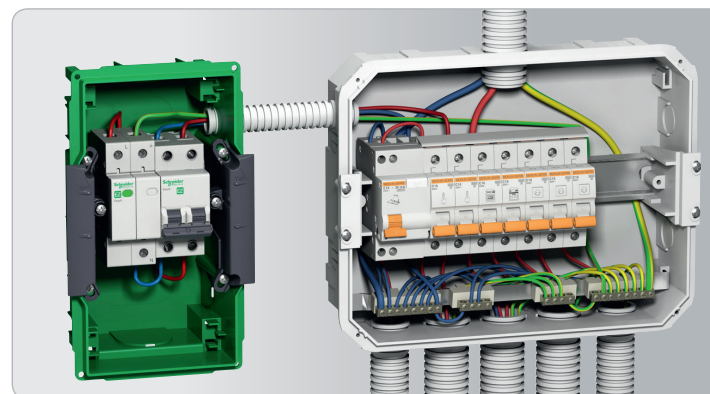

## Подключение

Устройство Защиты от Импульсных Перенапряжений отличается простотой установки и подключается к вводной стороне основного распределительного щитка параллельно основному выключателю нагрузки.

## Установка

Распределительный щиток Easy9 предусматривает все основные типы защиты:

- от возгорания;
- от удара электрическим током;
- от аварийных и молниевых скачков напряжения.

Существующее электрическое оборудование может быть оснащено защитой от скачков напряжения даже при отсутствии свободного пространства в используемом распределительном щитке.