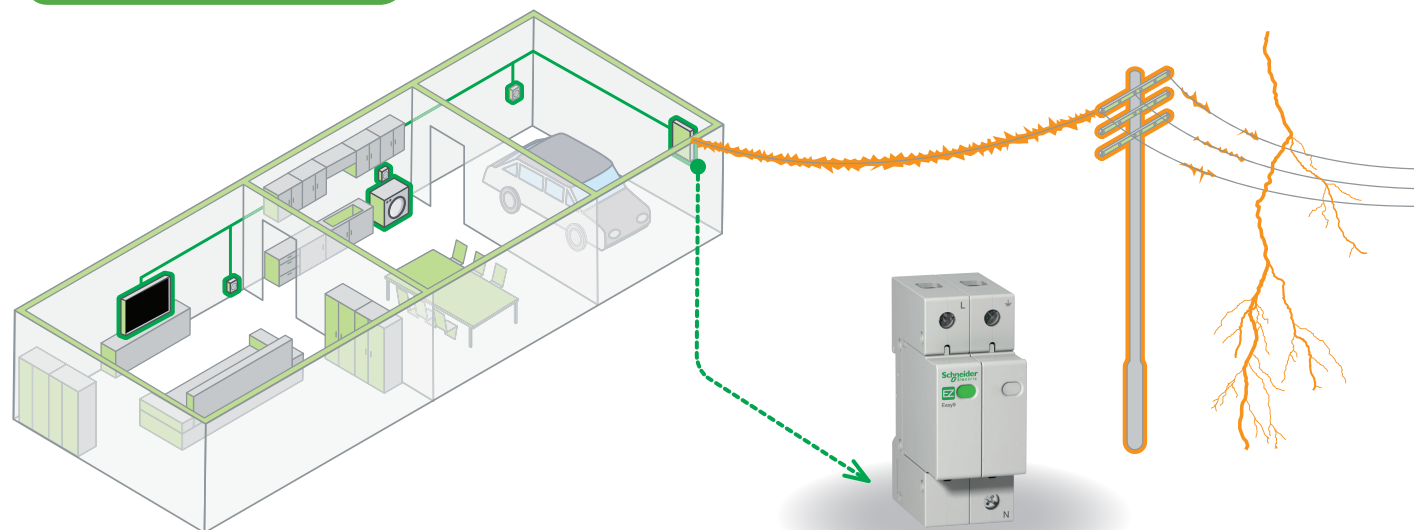

## Подключение

Устройство Защиты от Импульсных Перенапряжений отличается простотой установки и подключается к вводной стороне основного распределительного щитка параллельно основному выключателю нагрузки.

Сигнализация, компьютер, планшет, смартфон, телевизор, микроволновая печь, игровая консоль и т. д.

В случае удара молнии в непосредственной близости от линий электропередачи, напряжение возрастает от 230 до нескольких тысяч вольт. За несколько микросекунд скачок напряжения способен разрушить электронные элементы и вывести из строя недешевые, ежедневно используемые устройства.

## Защита

Всего лишь один УЗИП Easy9, установленный в распределительный щиток, обеспечит защиту всего домашнего электронного и электро оборудования от перенапряжения, создаваемого авариями и грозовыми разрядами. УЗИП гасит скачки напряжения, поэтому напряжение питания никогда не достигнет уровня, опасного для электронных устройств.