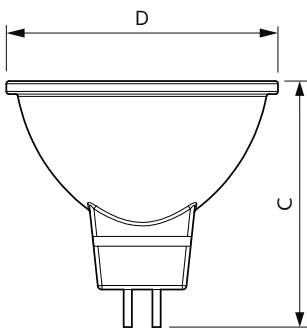

Светодиодная лампа акцентного освещения Essential MR16

Форма колбы	MR16 [2inch/50mm]
Соответствие требованиям и область применения	
Подходит для акцентного освещения	No
Энергопотребление кВт-час/1000 ч	5 kWh
Данные об изделии	
Полный код продукта	871951430239600
Название продукта для заказа	ESS LEDspot 5W 400lm GU5.3 827 220V

EAN/UPC — продукт	8719514302396
Код заказа	929001844587
Нумератор — количество на упаковку	1
Нумератор — упаковок на внешний короб	10
Материал (SAP)	929001844587
Вес нетто (шт.)	0,038 kg

Чертеж размеров

ESS LEDspot 5W 400lm GU5.3 827 220V

Product	D	C
ESS LEDspot 5W 400lm GU5.3 827 220V	50,5 mm	46,5 mm