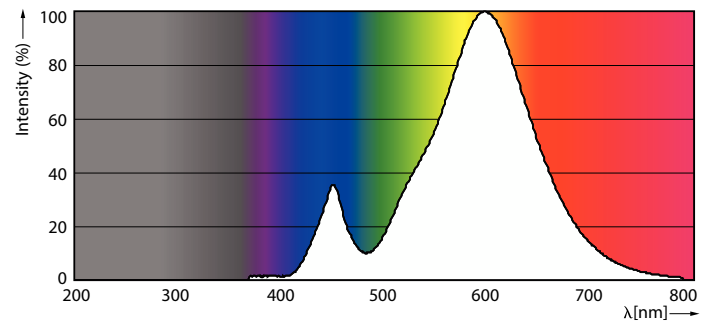

LEDspot ESS 50W GU5.3 MR16 827 12D ND RCA