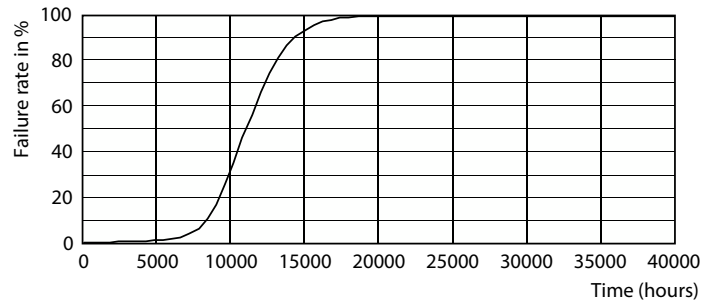

LEDspot ESS 50W GU5.3 MR16 827 12D ND RCA