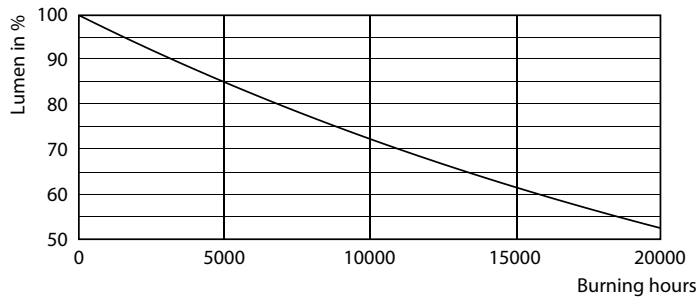

Срок службы

LEDspot ESS 50W GU5.3 MR16 827 12D ND RCA