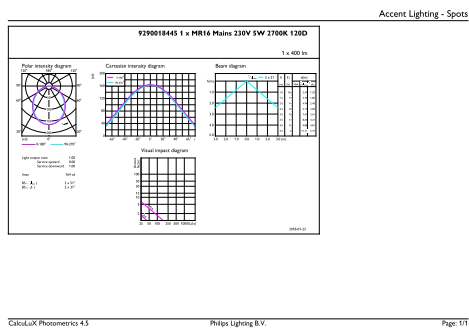

ESS LEDspot 5W 400lm GU5.3 827 220V

Product	D	C
ESS LEDspot 5W 400lm GU5.3 827 220V	50,5 mm	46,5 mm

Фотометрические данные

LEDspot ESS 50W GU5.3 MR16 827 12D ND RCA

LEDspot ESS 50W GU5.3 MR16 827 12D ND RCA