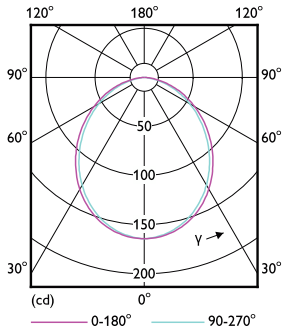

Светодиодная лампа акцентного освещения Essential MR16

Фотометрические данные

LEDspot ESS 50W GU5.3 MR16 827 12D ND RCA